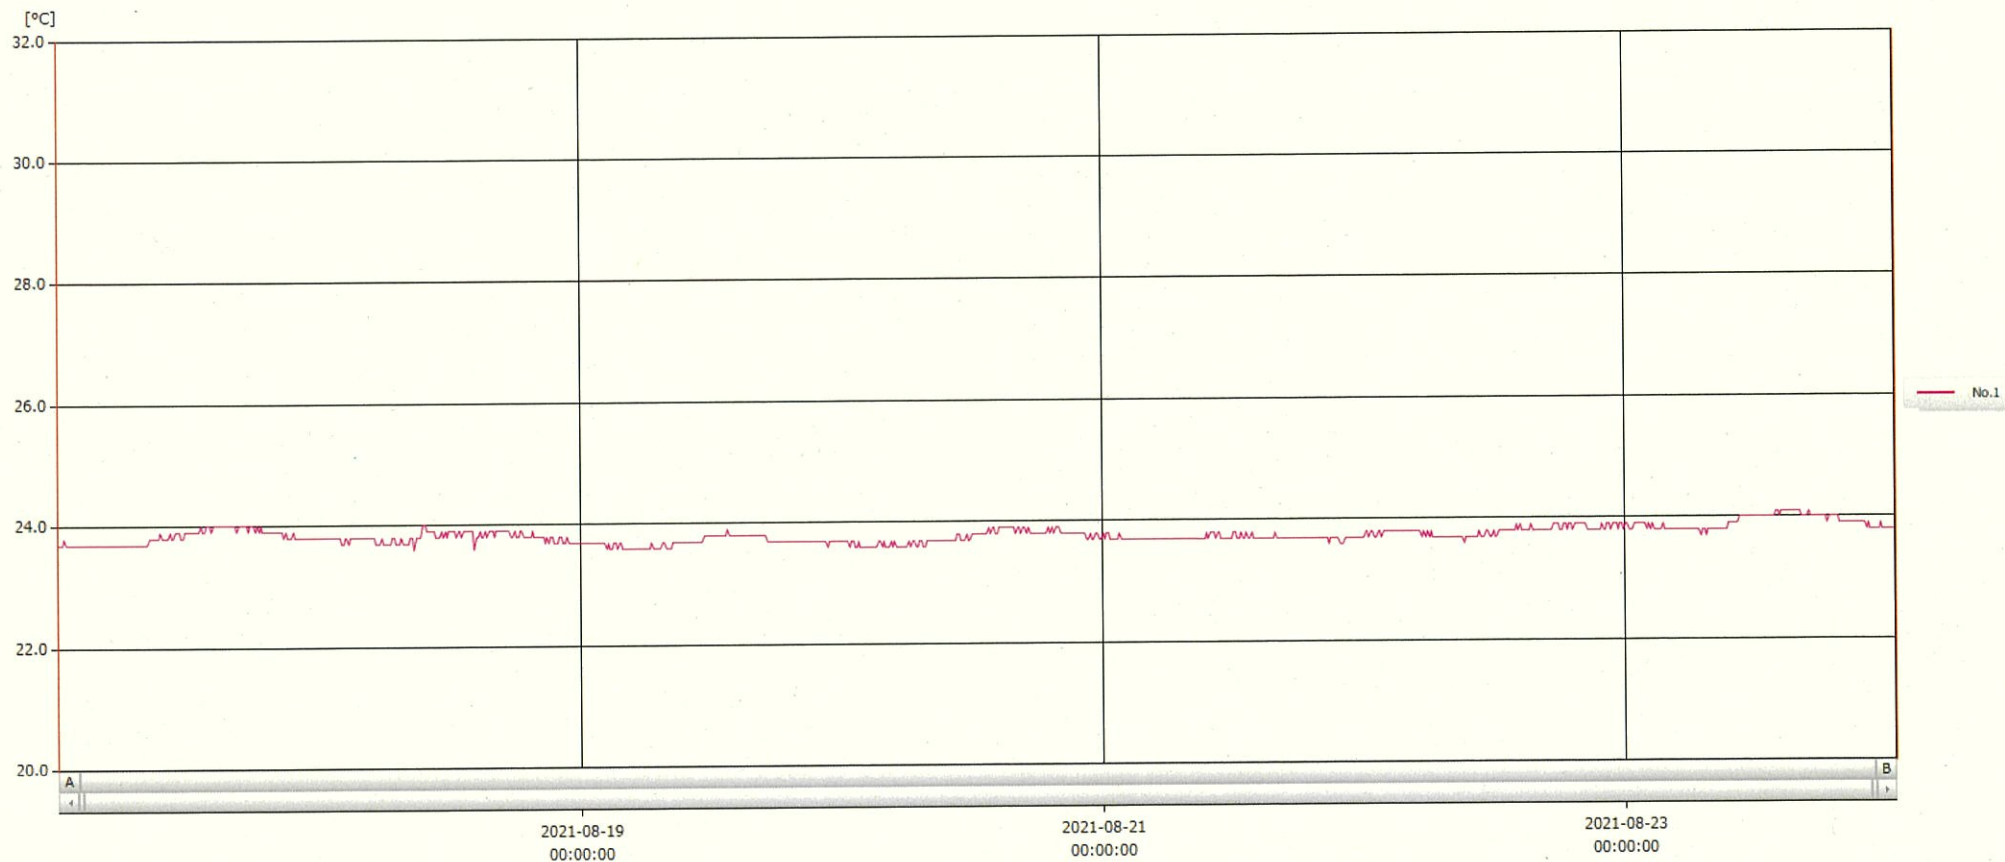

T&D Graph

表示範囲 2021-08-17 00:03:00 - 2021-08-24 00:54:00  
 計算範囲 2021-08-17 00:03:00 - 2021-08-24 00:54:00

No.	チャンネル名	記録間隔	データ数	単位	最大値	最小値	平均値
No.1	内服薬1	10 min.	1014	°C	24.1	23.6	23.8