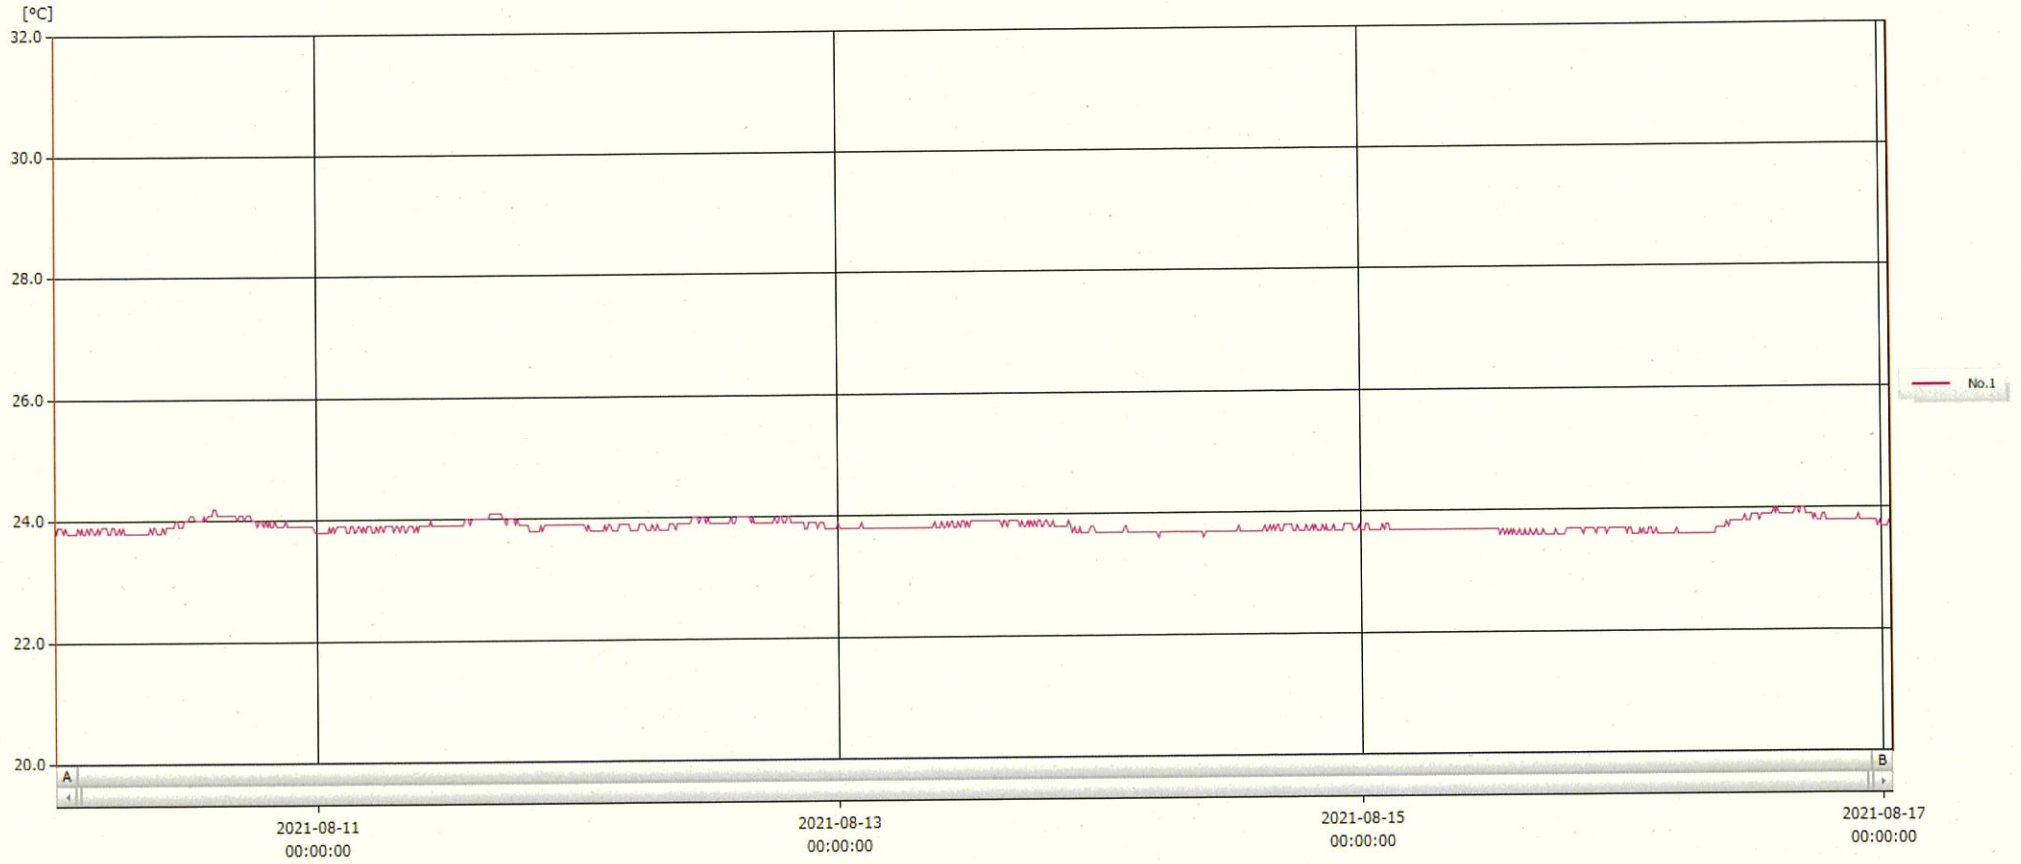

T&D Graph

表示範囲 2021-08-10 00:03:00 - 2021-08-17 00:54:00  
 計算範囲 2021-08-10 00:03:00 - 2021-08-17 00:54:00

No.	チャンネル名	記録間隔	データ数	単位	最大値	最小値	平均値
No.1	内服薬 1	10 min.	1014	°C	24.2	23.6	23.8