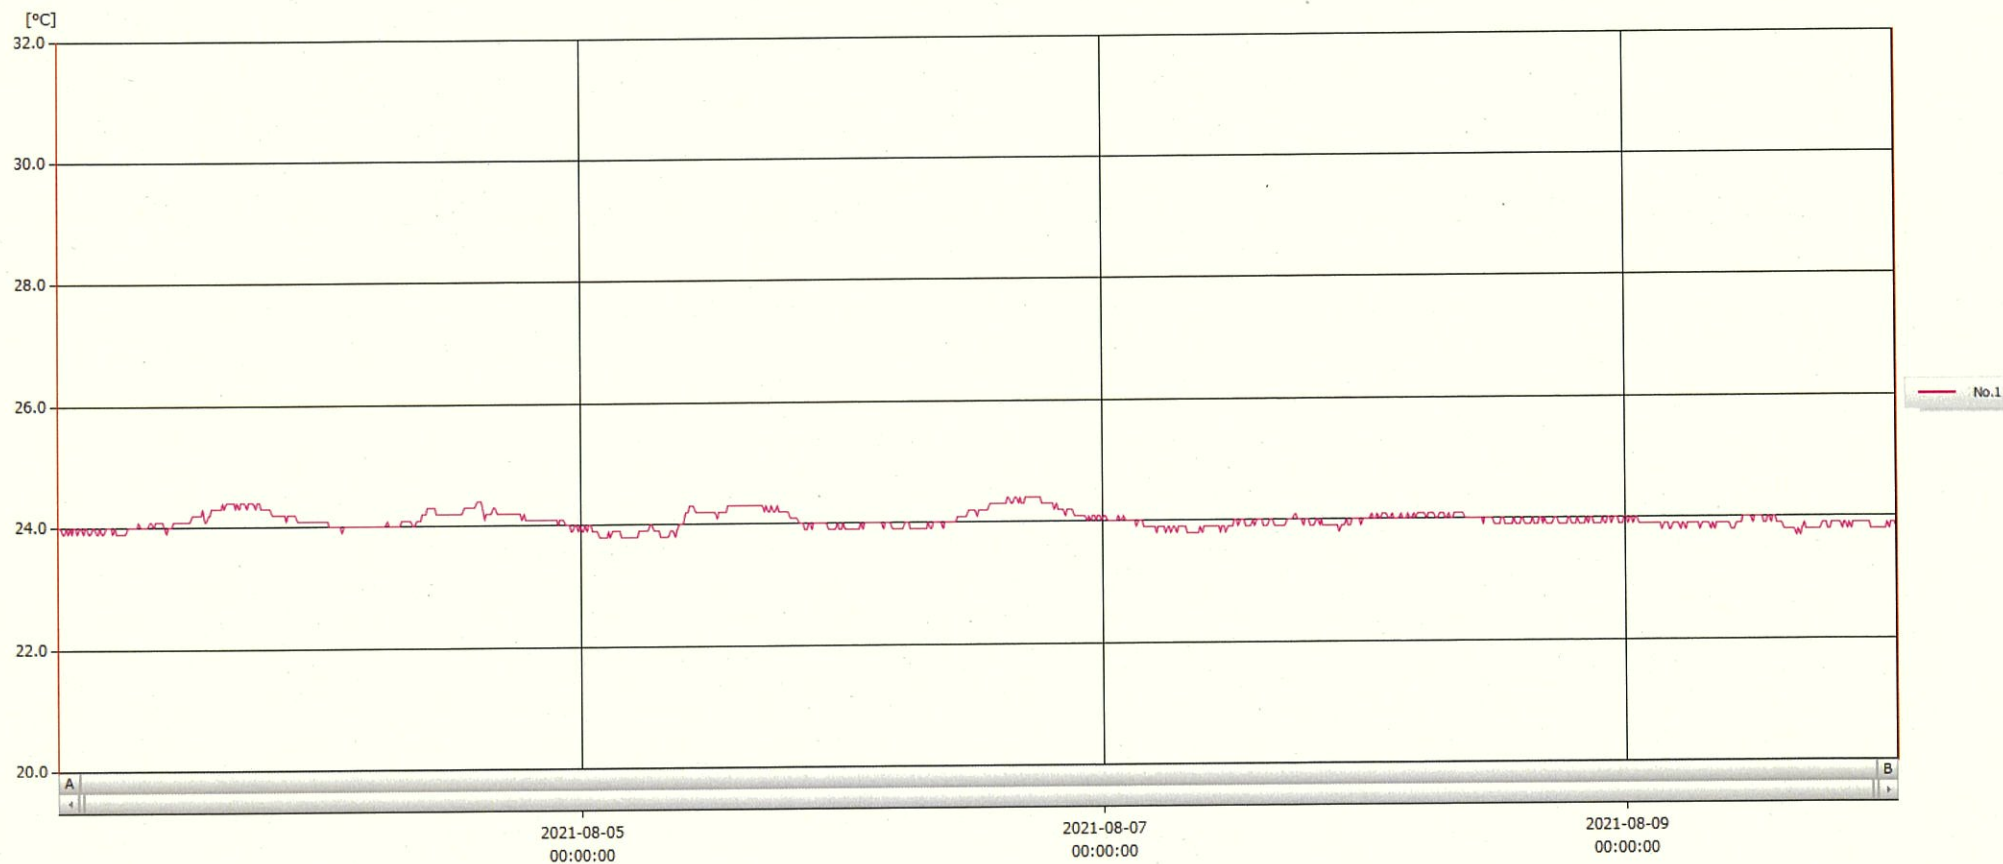

T&D Graph

表示範囲 2021-08-03 00:03:00 - 2021-08-10 00:54:00
 計算範囲 2021-08-03 00:03:00 - 2021-08-10 00:54:00

No.	チャンネル名	記録間隔	データ数	単位	最大値	最小値	平均値
No.1	内服薬 1	10 min.	1014	°C	24.4	23.7	24.0

10 AUG 2021

深木美幸