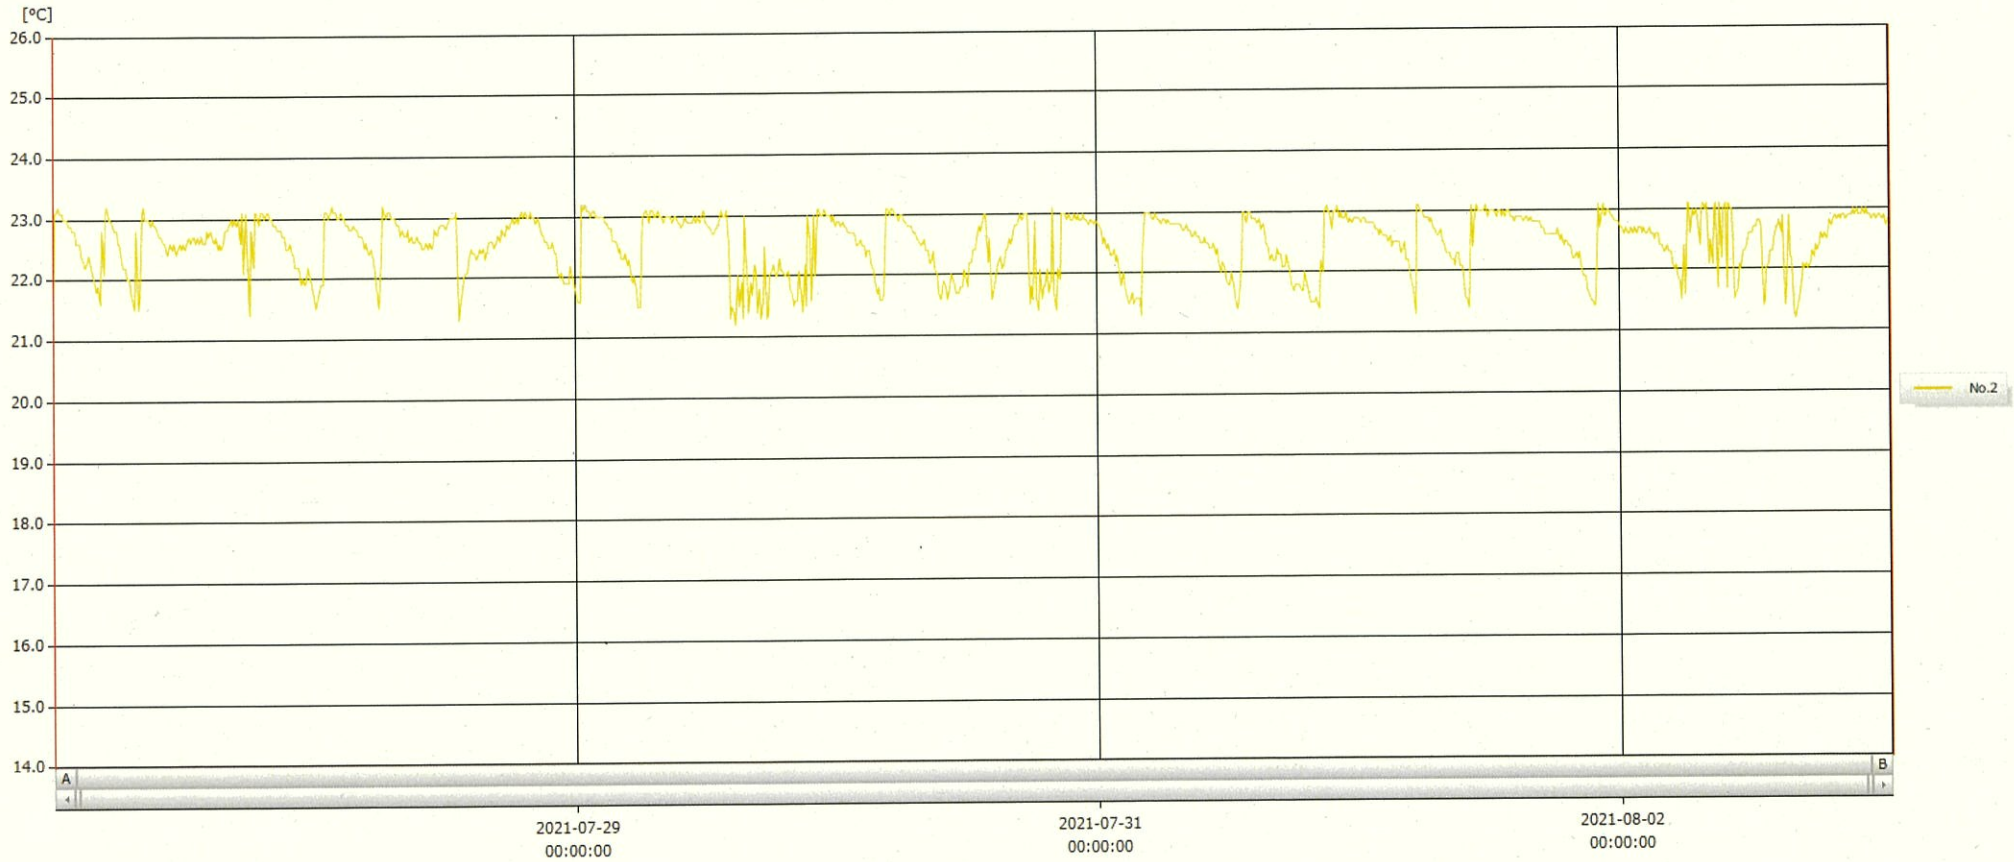

T&D Graph

表示範囲 2021-07-27 00:06:00 - 2021-08-03 00:57:00
 計算範囲 2021-07-27 00:06:00 - 2021-08-03 00:57:00

No.	チャンネル名	記録間隔	データ数	単位	最大値	最小値	平均値
No.2	保温庫2	10 min.	1014	°C	23.2	21.2	22.5

03 AUG 2021

深木 美幸