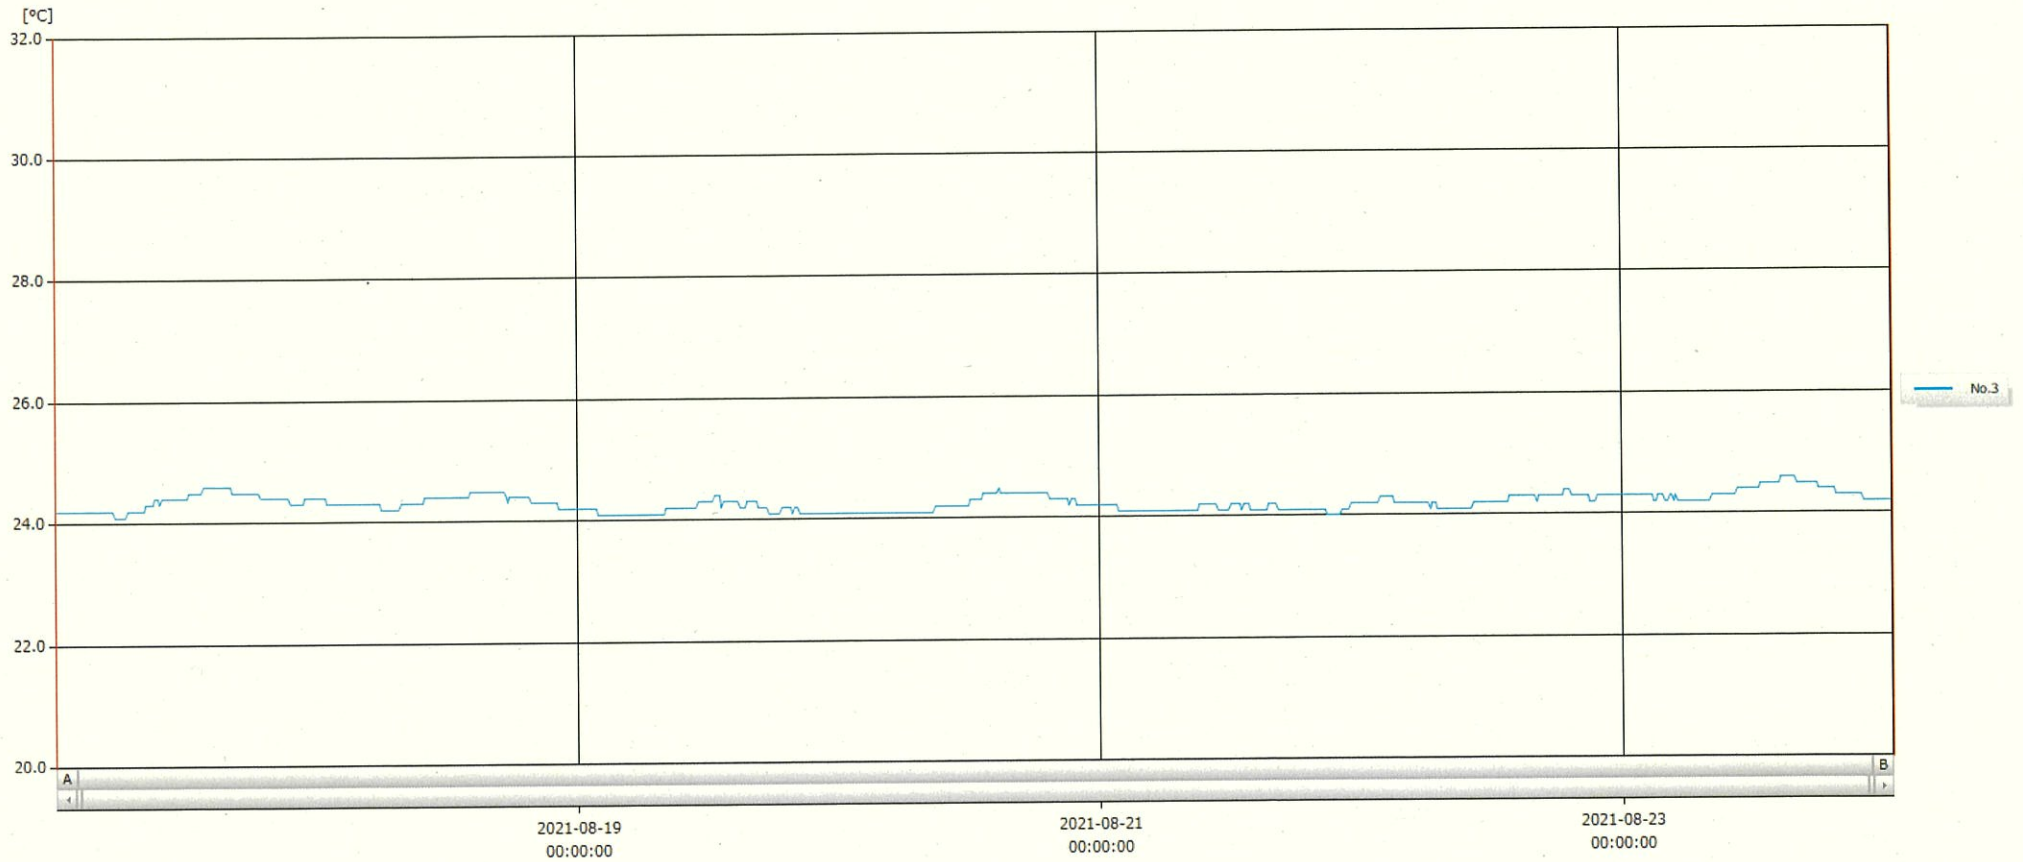

T&D Graph

表示範囲 2021-08-17 00:04:00 - 2021-08-24 00:55:00
 計算範囲 2021-08-17 00:04:00 - 2021-08-24 00:55:00

No.	チャンネル名	記録間隔	データ数	単位	最大値	最小値	平均値
No.3	注射薬	10 min.	1014	°C	24.6	24.0	24.3

24 AUG 2021 榑木美幸