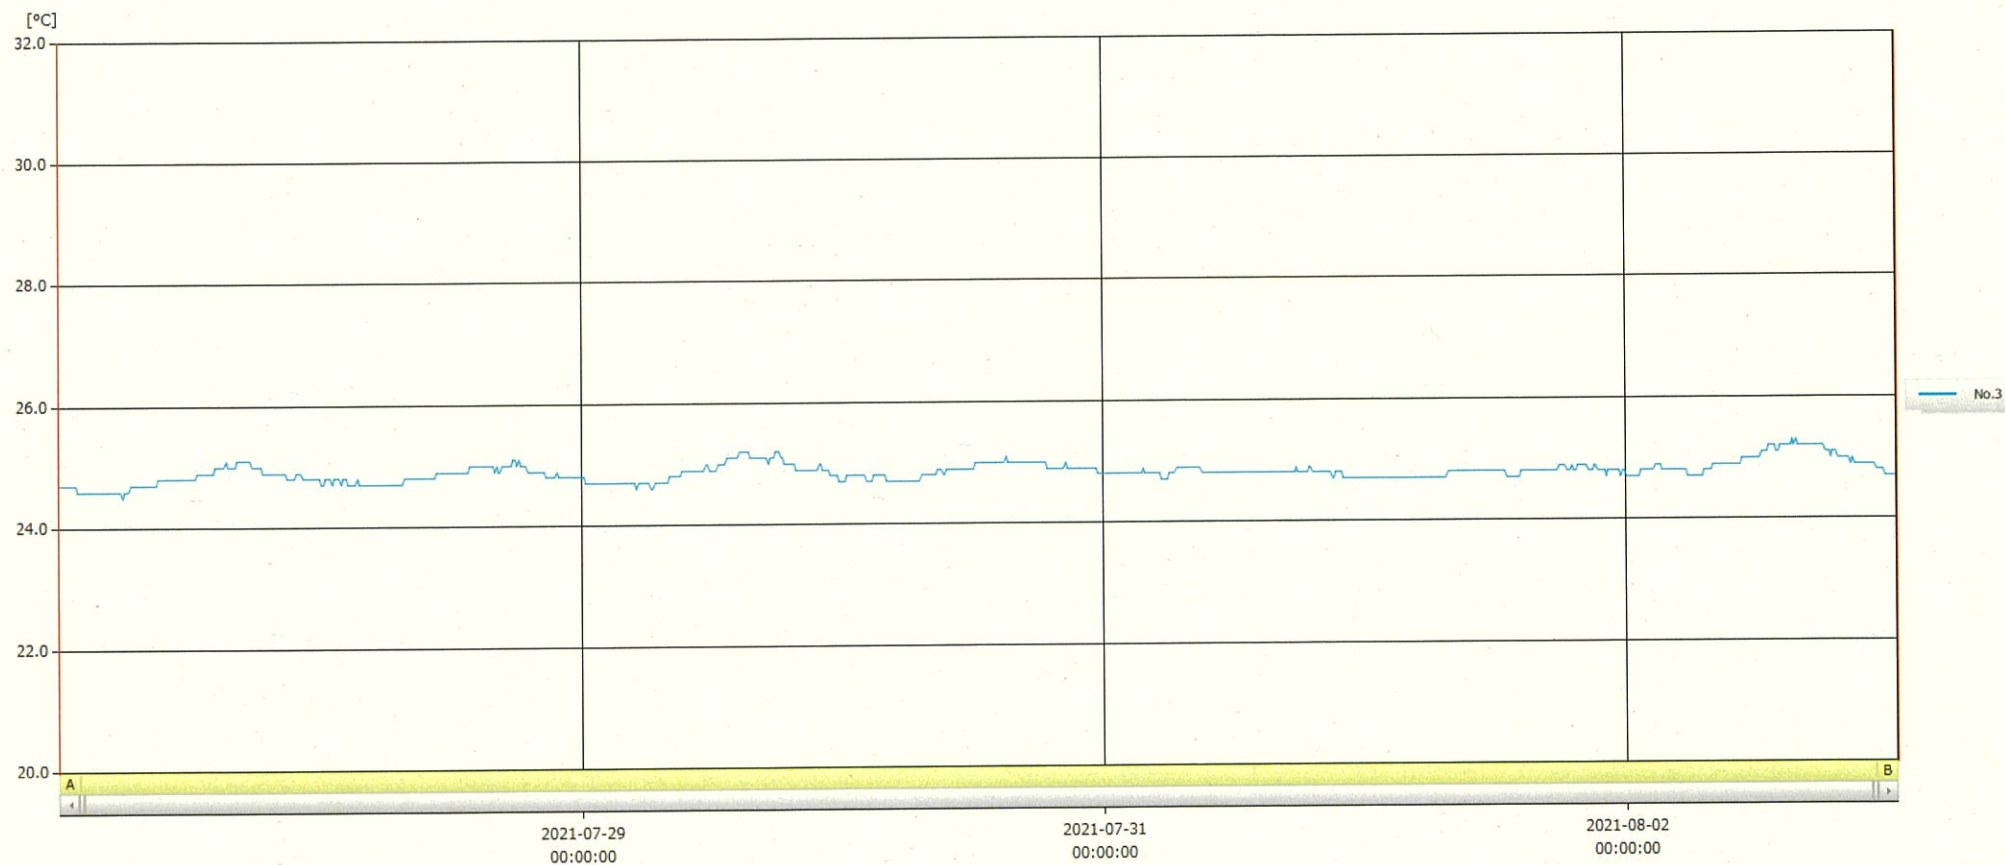

T&D Graph

表示範囲 2021-07-27 00:05:00 - 2021-08-03 00:56:00

計算範囲 2021-07-27 00:05:00 - 2021-08-03 00:56:00

No.	チャンネル名	記録間隔	データ数	単位	最大値	最小値	平均値
No.3	注射薬	10 min.	1014	°C	25.3	24.5	24.8

03 AUG 2021

梁木美幸