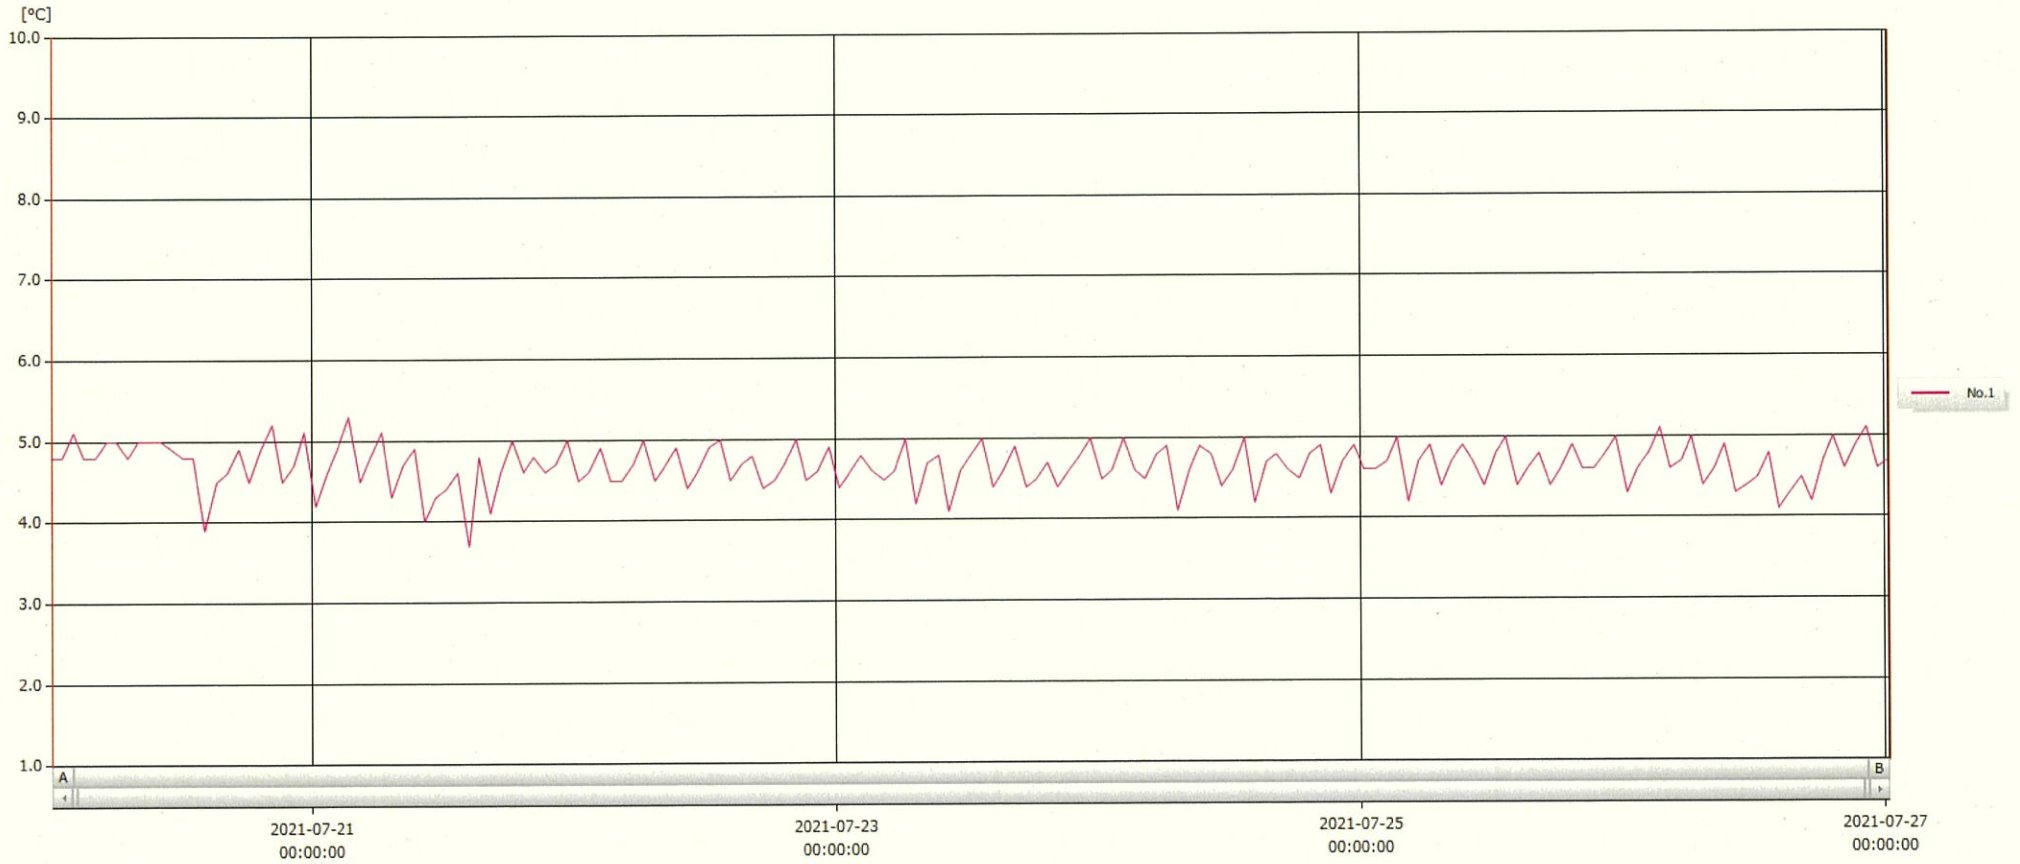

T&D Graph

表示範囲 2021-07-20 00:24:00 - 2021-07-27 00:25:00  
 計算範囲 2021-07-20 00:24:00 - 2021-07-27 00:25:00

No.	チャンネル名	記録間隔	データ数	単位	最大値	最小値	平均値
No.1	reizo 検	60 min.	169	°C	5.3	3.7	4.7

27 JUL 2021

梁 不 美 幸