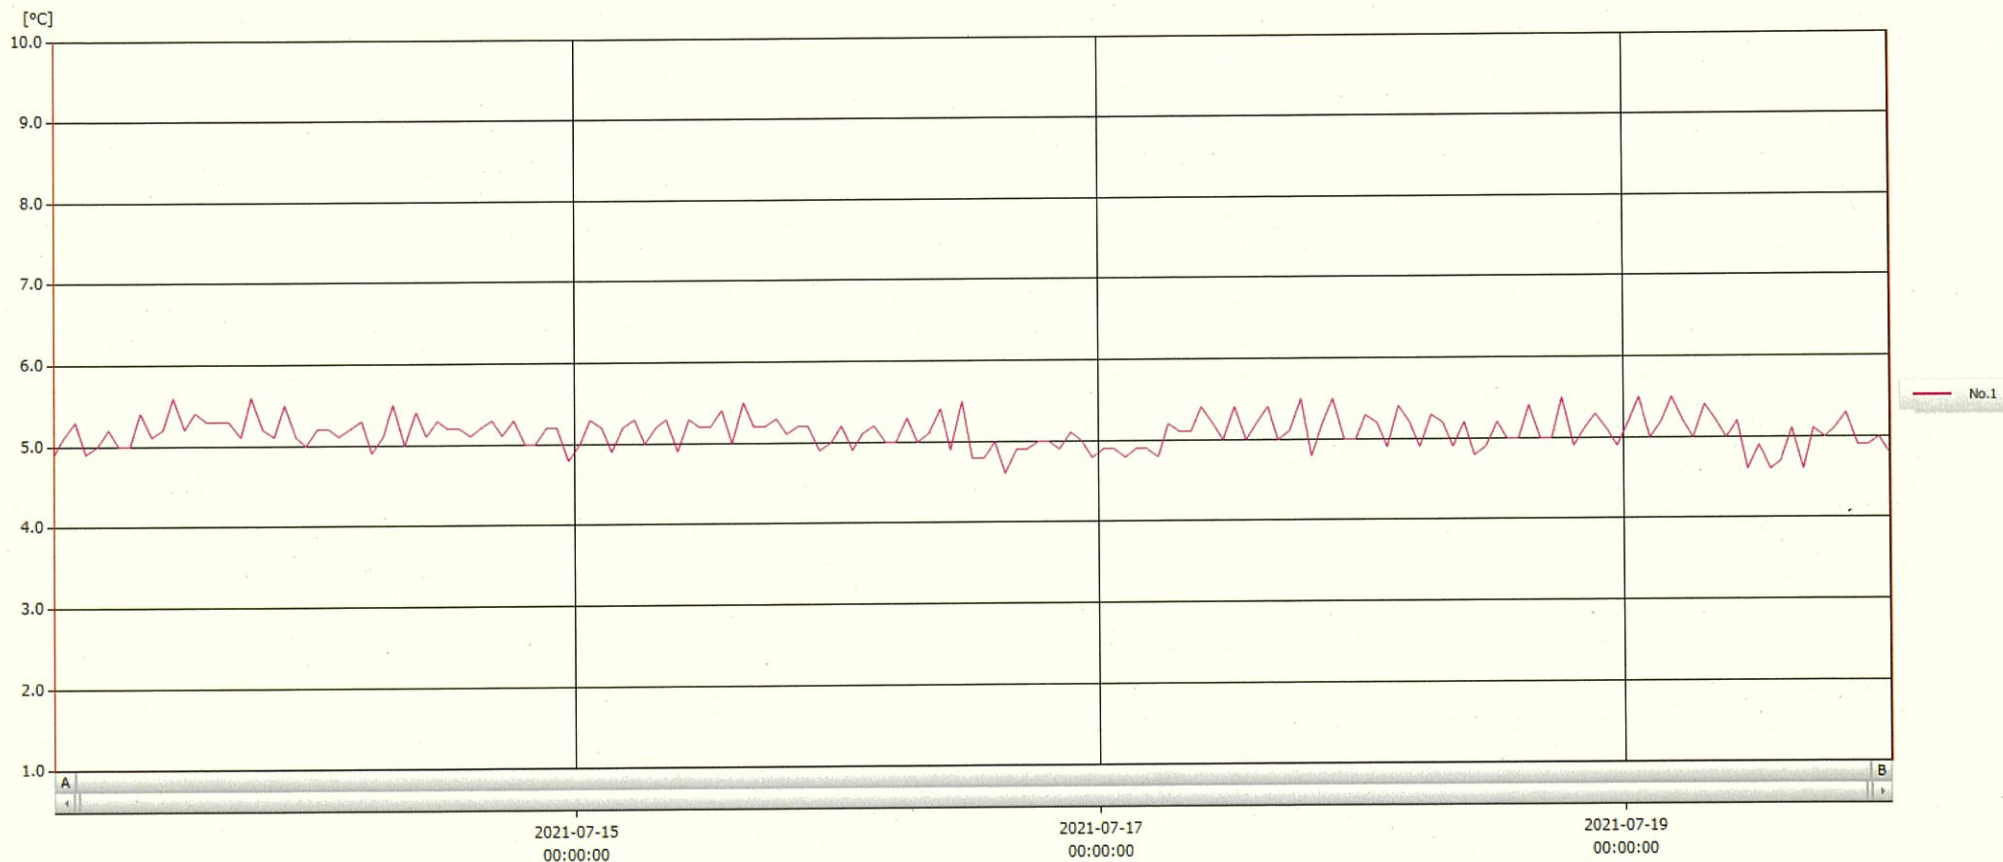

T&D Graph

表示範囲 2021-07-13 00:24:00 - 2021-07-20 00:25:00

計算範囲 2021-07-13 00:24:00 - 2021-07-20 00:25:00

No.	チャンネル名	記録間隔	データ数	単位	最大値	最小値	平均値
No.1	reizo 検	60 min.	169	°C	5.6	4.6	5.1

20 JUL 2021

深木美幸