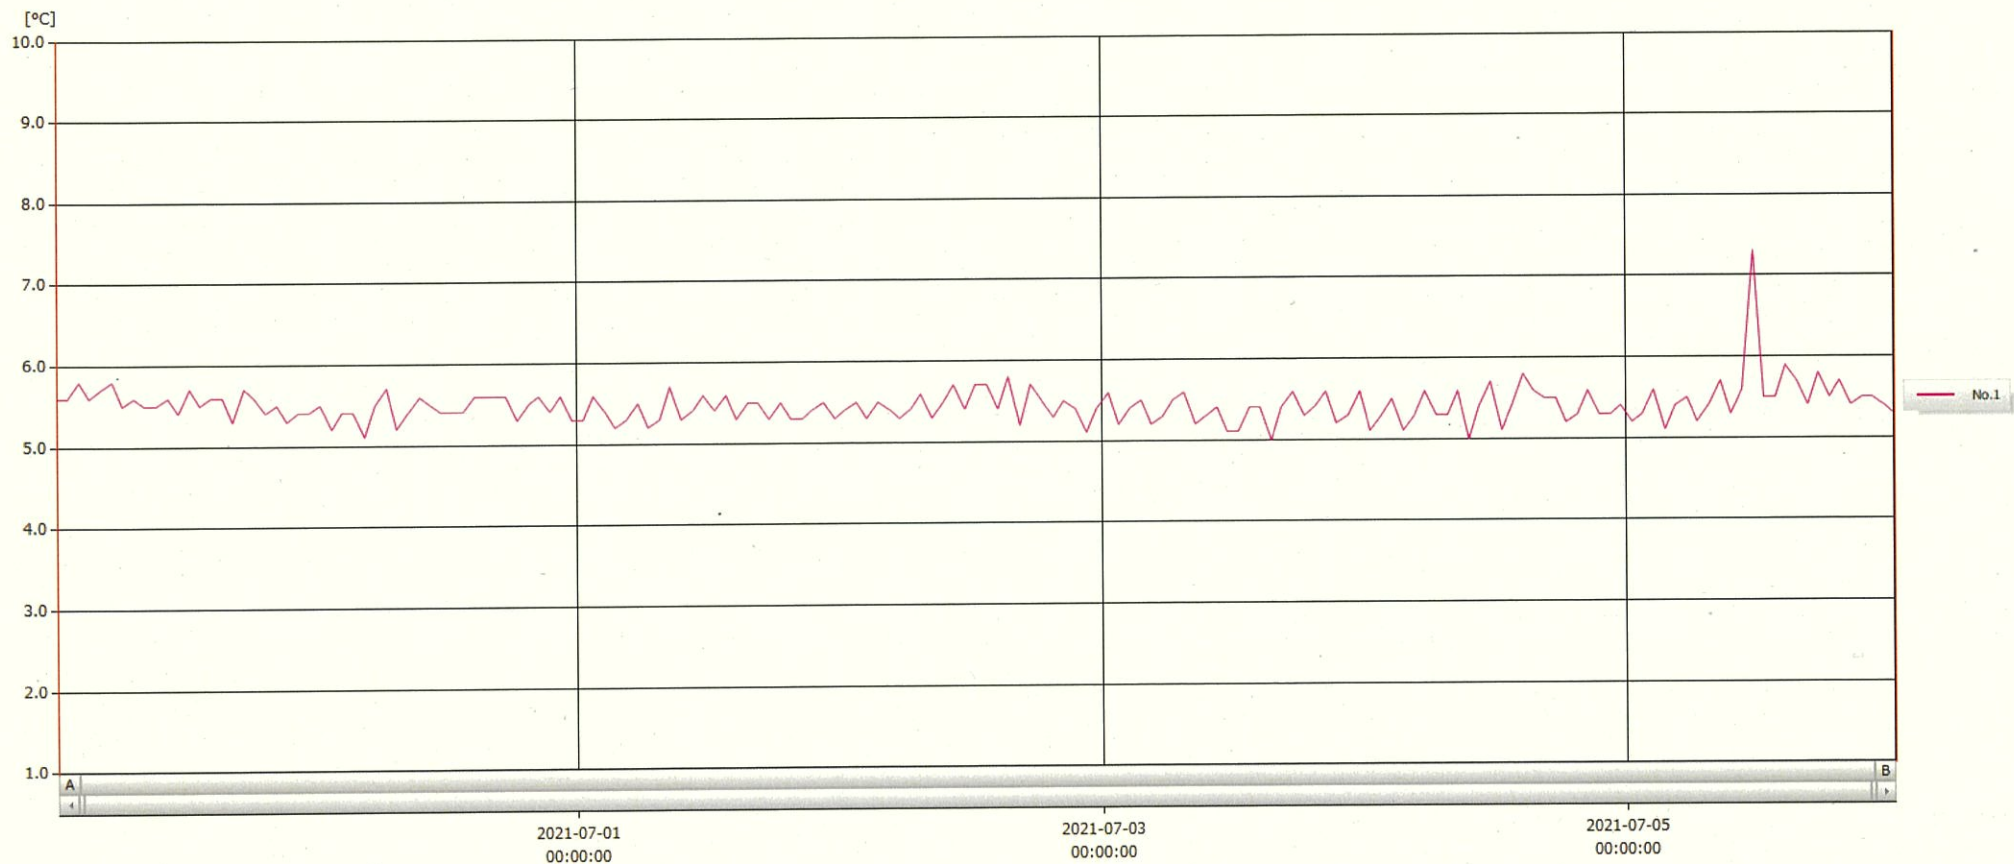

T&D Graph

表示範囲 2021-06-29 00:32:00 - 2021-07-06 00:33:00

計算範囲 2021-06-29 00:32:00 - 2021-07-06 00:33:00

No.	チャンネル名	記録間隔	データ数	単位	最大値	最小値	平均値
No.1	冷蔵※検	60 min.	169	°C	7.3	5.0	5.5

06 JUL 2021

綾野 武司