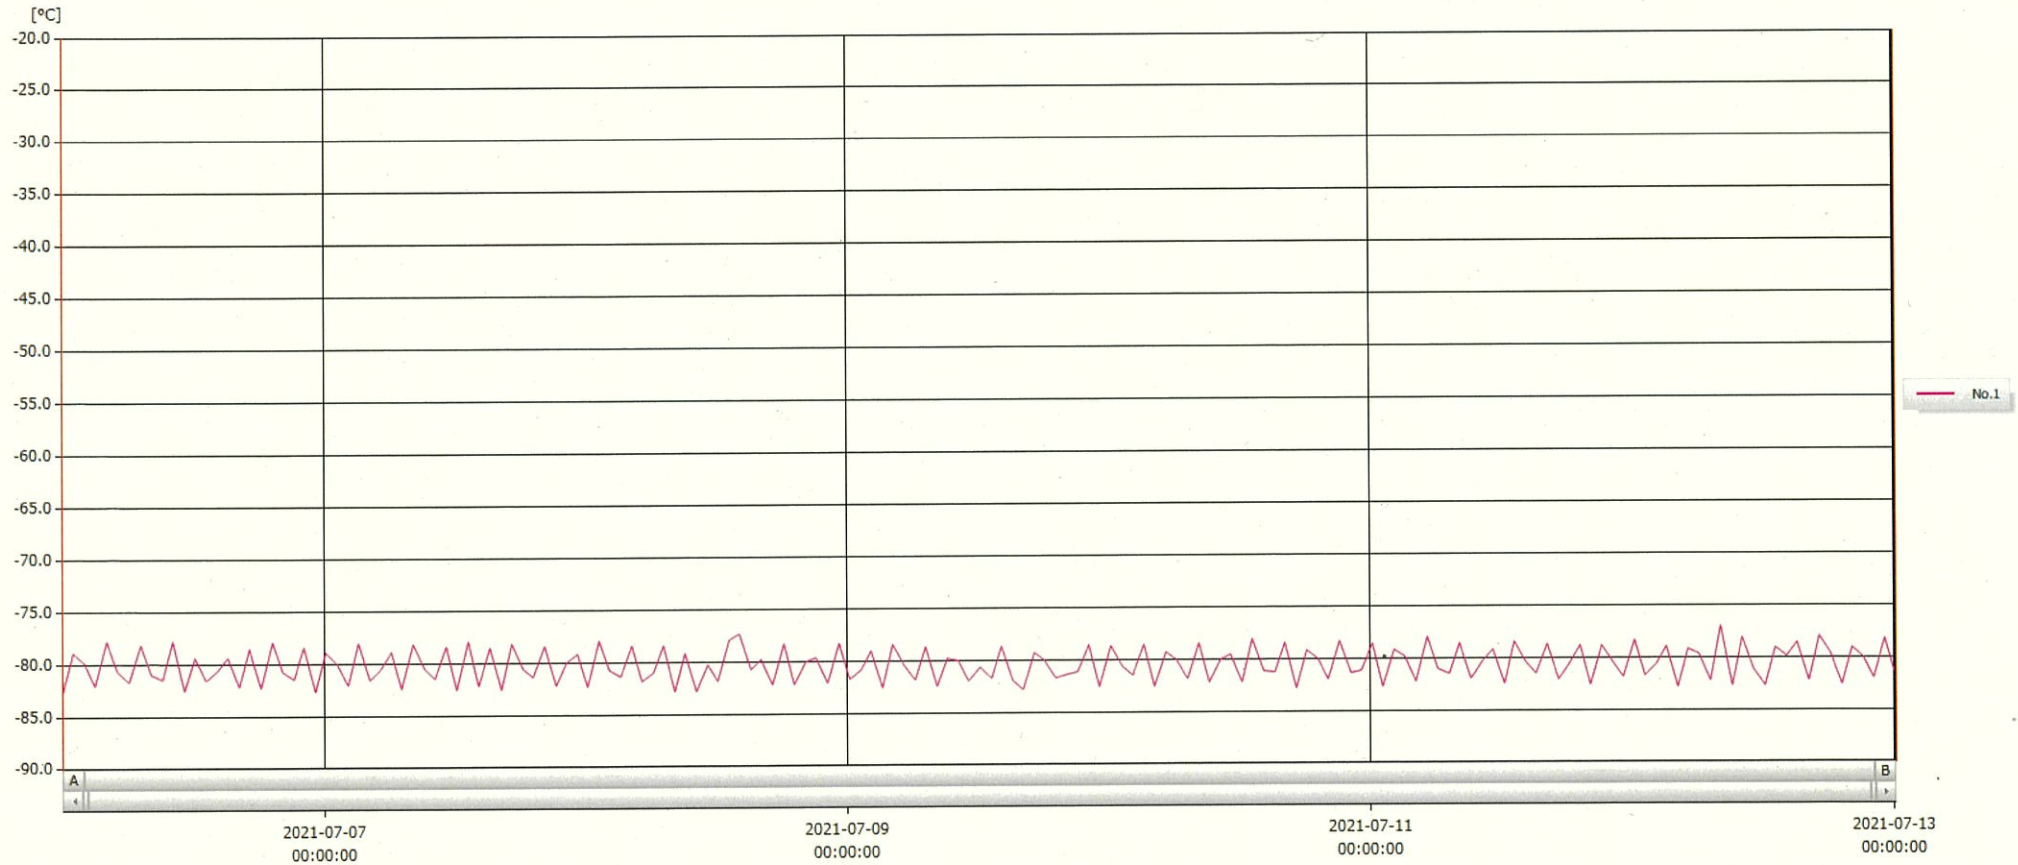

T&D Graph

表示範囲 2021-07-06 00:11:00 - 2021-07-13 00:12:00

計算範囲 2021-07-06 00:11:00 - 2021-07-13 00:12:00

No.	チャンネル名	記録間隔	データ数	単位	最大値	最小値	平均値
No.1	-80°C検	60 min.	169	°C	-77.0	-82.8	-80.4

13 JUL 2021

深木美幸