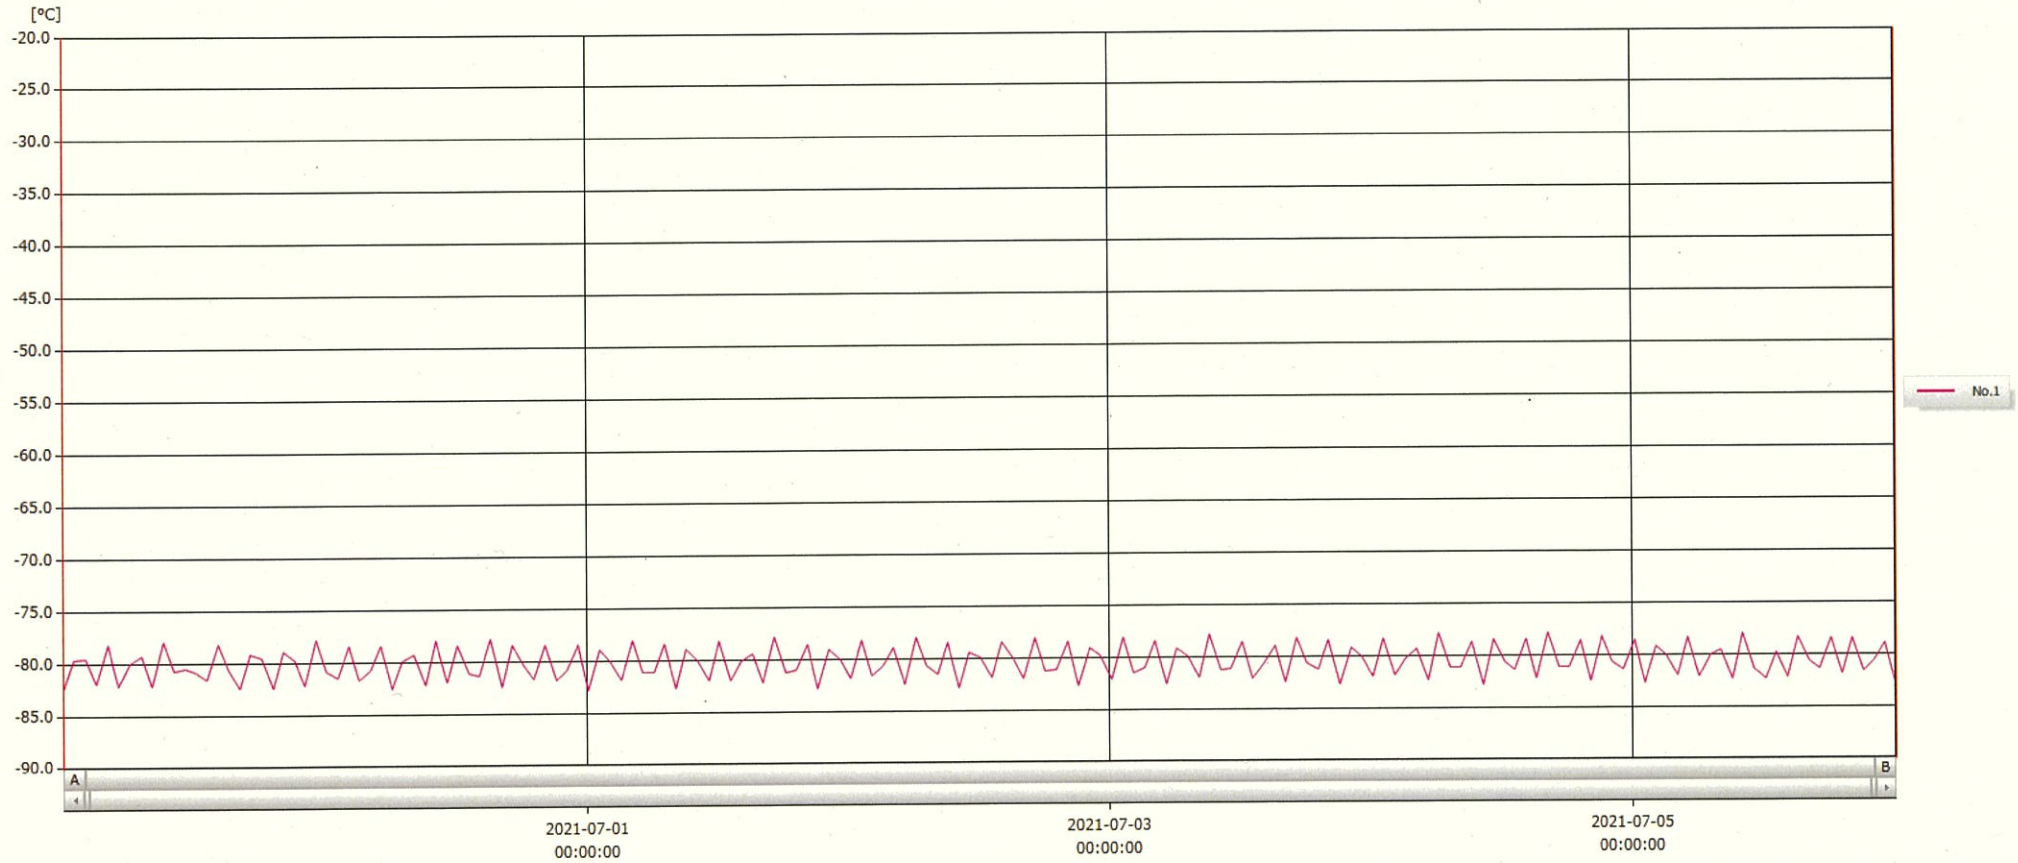

T&D Graph

表示範囲 2021-06-29 00:11:00 - 2021-07-06 00:12:00  
 計算範囲 2021-06-29 00:11:00 - 2021-07-06 00:12:00

06 JUL 2021 綾野 武司

No.	チャンネル名	記録間隔	データ数	単位	最大値	最小値	平均値
No.1	-80°C検	60 min.	169	°C	-77.8	-82.8	-80.4