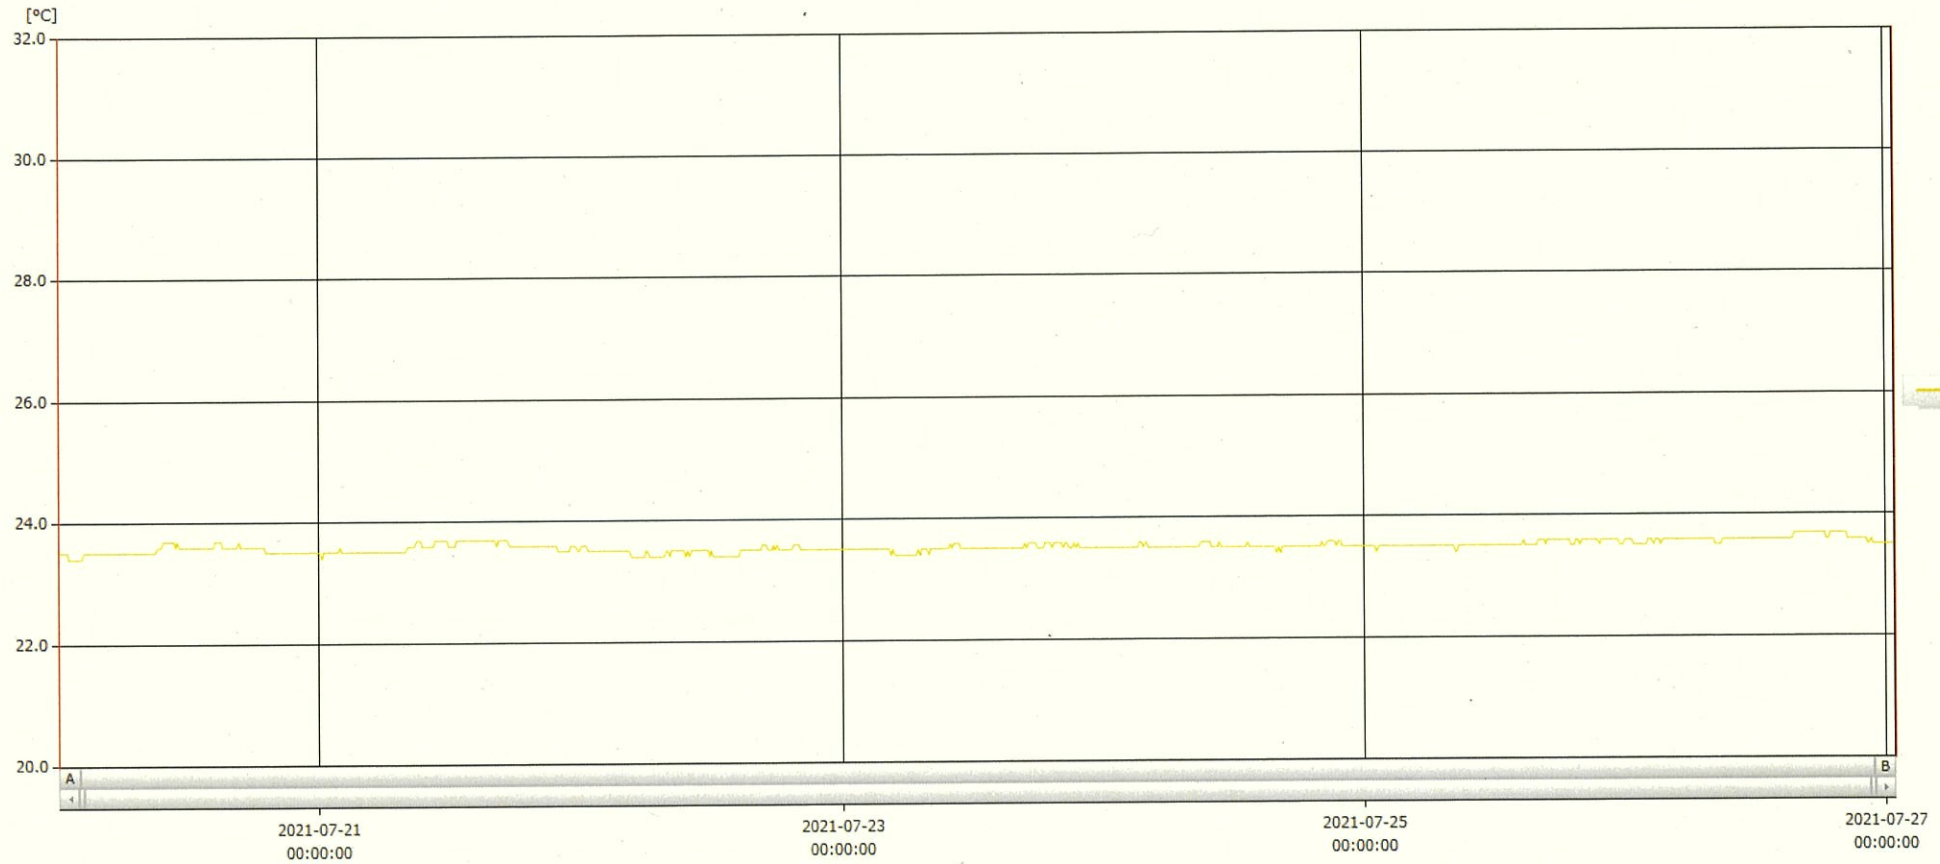

T&D Graph

表示範囲 2021-07-20 00:04:00 - 2021-07-27 00:55:00  
 計算範囲 2021-07-20 00:04:00 - 2021-07-27 00:55:00

No.	チャンネル名	記録間隔	データ数	単位	最大値	最小値	平均値
No.2	内服薬 2	10 min.	1014	°C	23.7	23.4	23.5