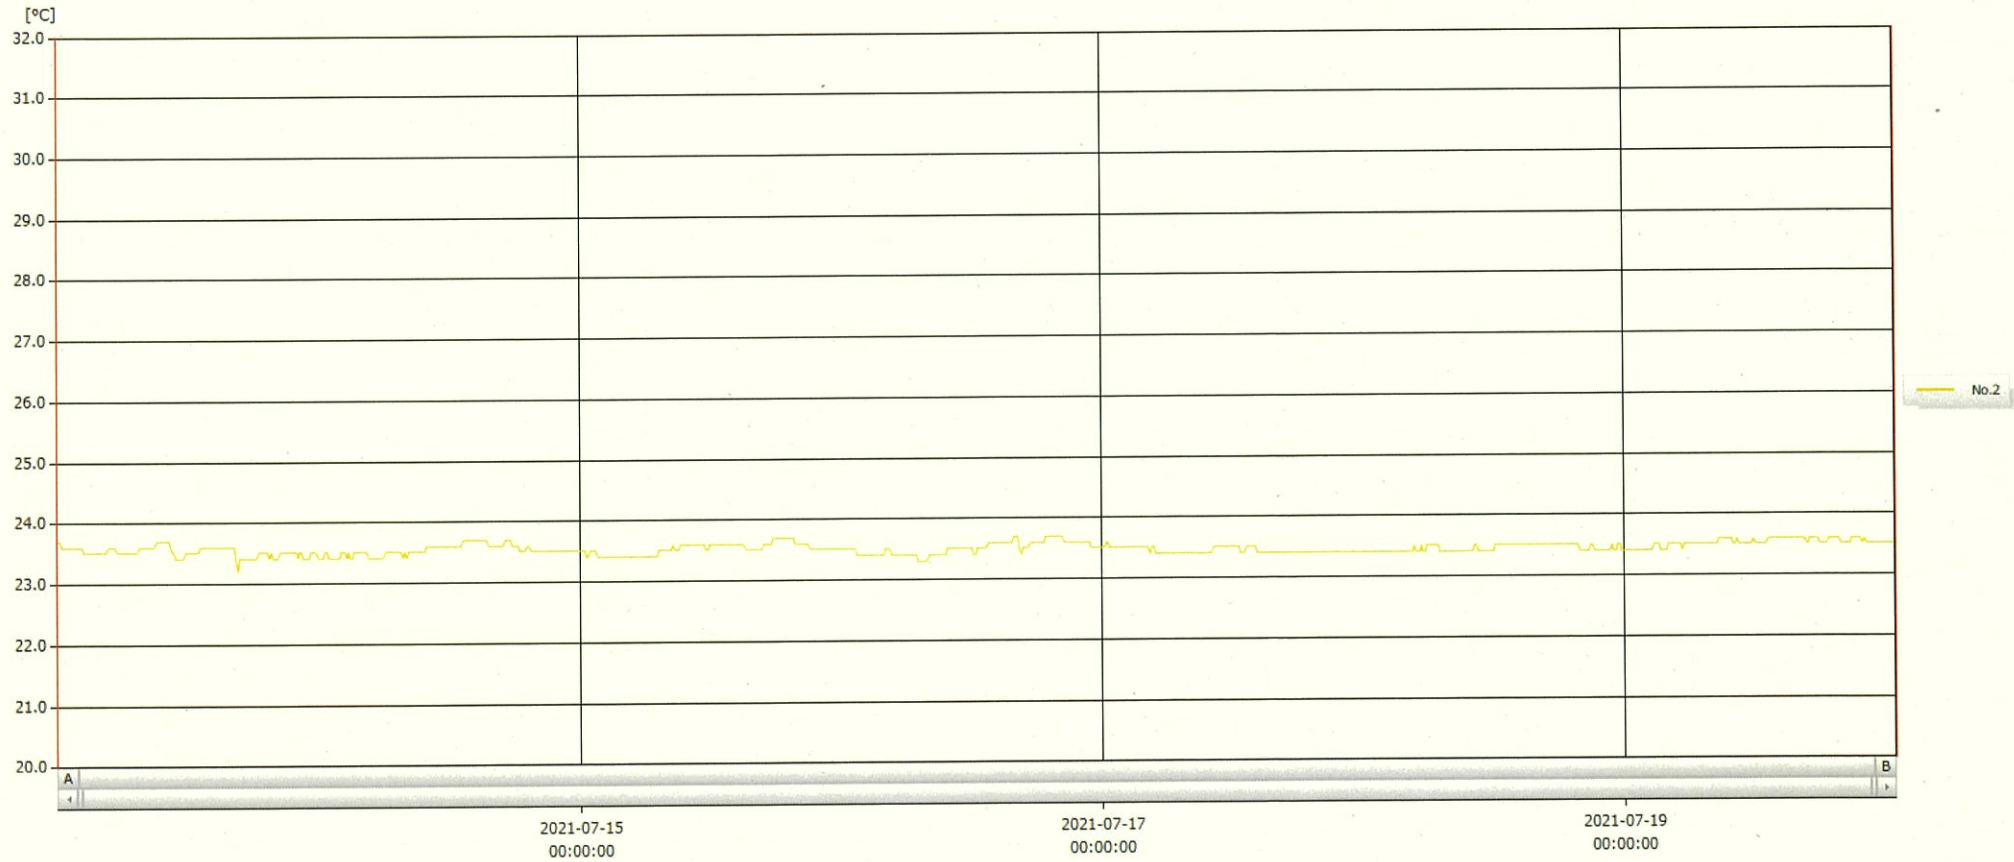

T&D Graph

表示範囲 2021-07-13 00:04:00 - 2021-07-20 00:55:00
 計算範囲 2021-07-13 00:04:00 - 2021-07-20 00:55:00

No.	チャンネル名	記録間隔	データ数	単位	最大値	最小値	平均値
No.2	内服薬2	10 min.	1014	°C	23.7	23.2	23.5