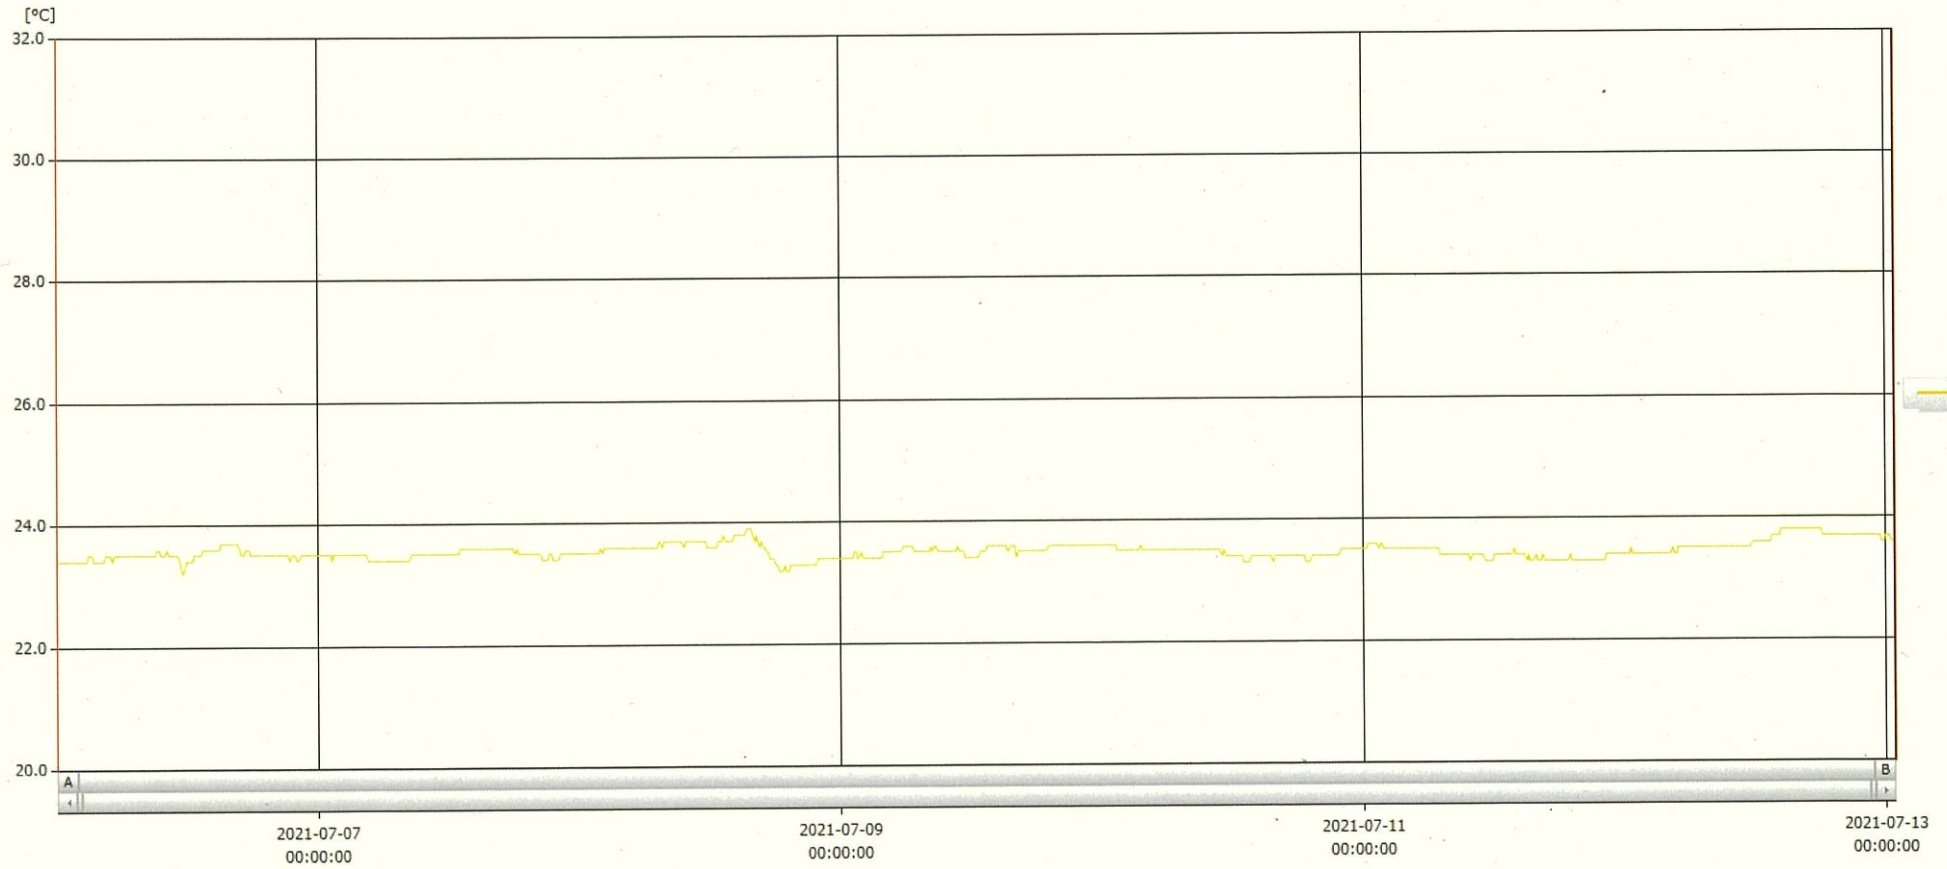

T&D Graph

表示範囲 2021-07-06 00:05:00 - 2021-07-13 00:56:00
 計算範囲 2021-07-06 00:05:00 - 2021-07-13 00:56:00

No.	チャンネル名	記録間隔	データ数	単位	最大値	最小値	平均値
No.2	内服薬 2	10 min.	1014	°C	23.9	23.2	23.5