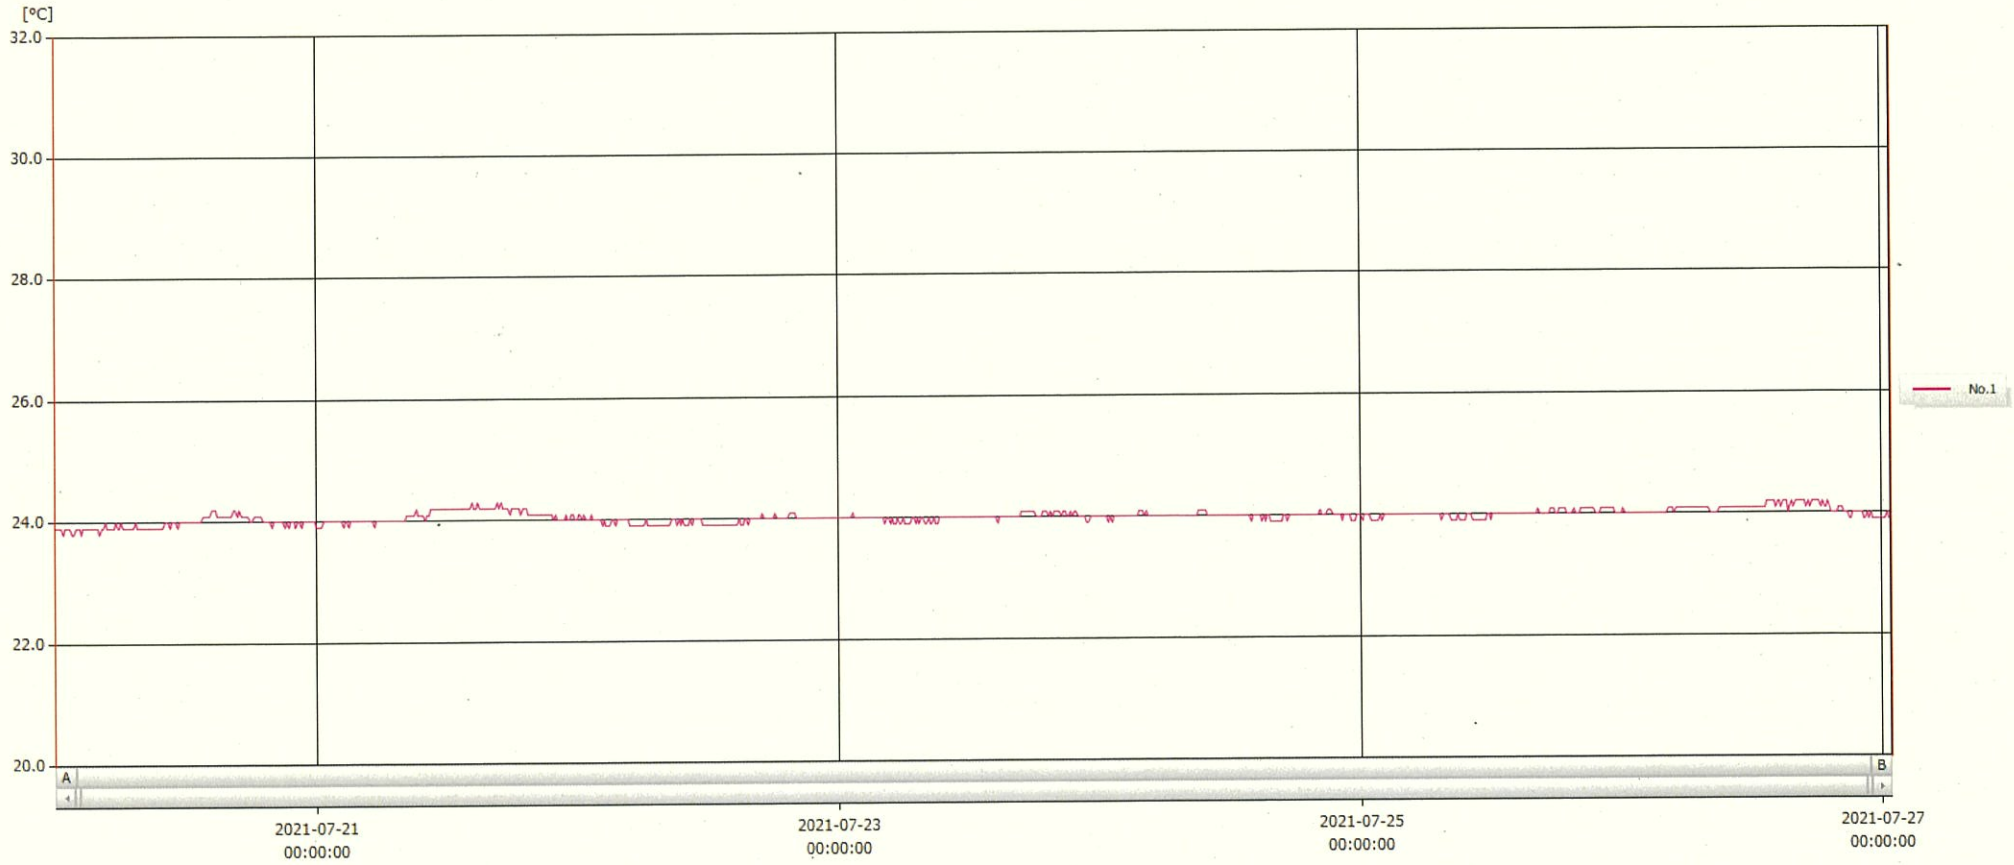

T&D Graph

表示範囲 2021-07-20 00:03:00 - 2021-07-27 00:54:00
 計算範囲 2021-07-20 00:03:00 - 2021-07-27 00:54:00

No.	チャンネル名	記録間隔	データ数	単位	最大値	最小値	平均値
No.1	内服薬1	10 min.	1014	°C	24.3	23.8	24.0