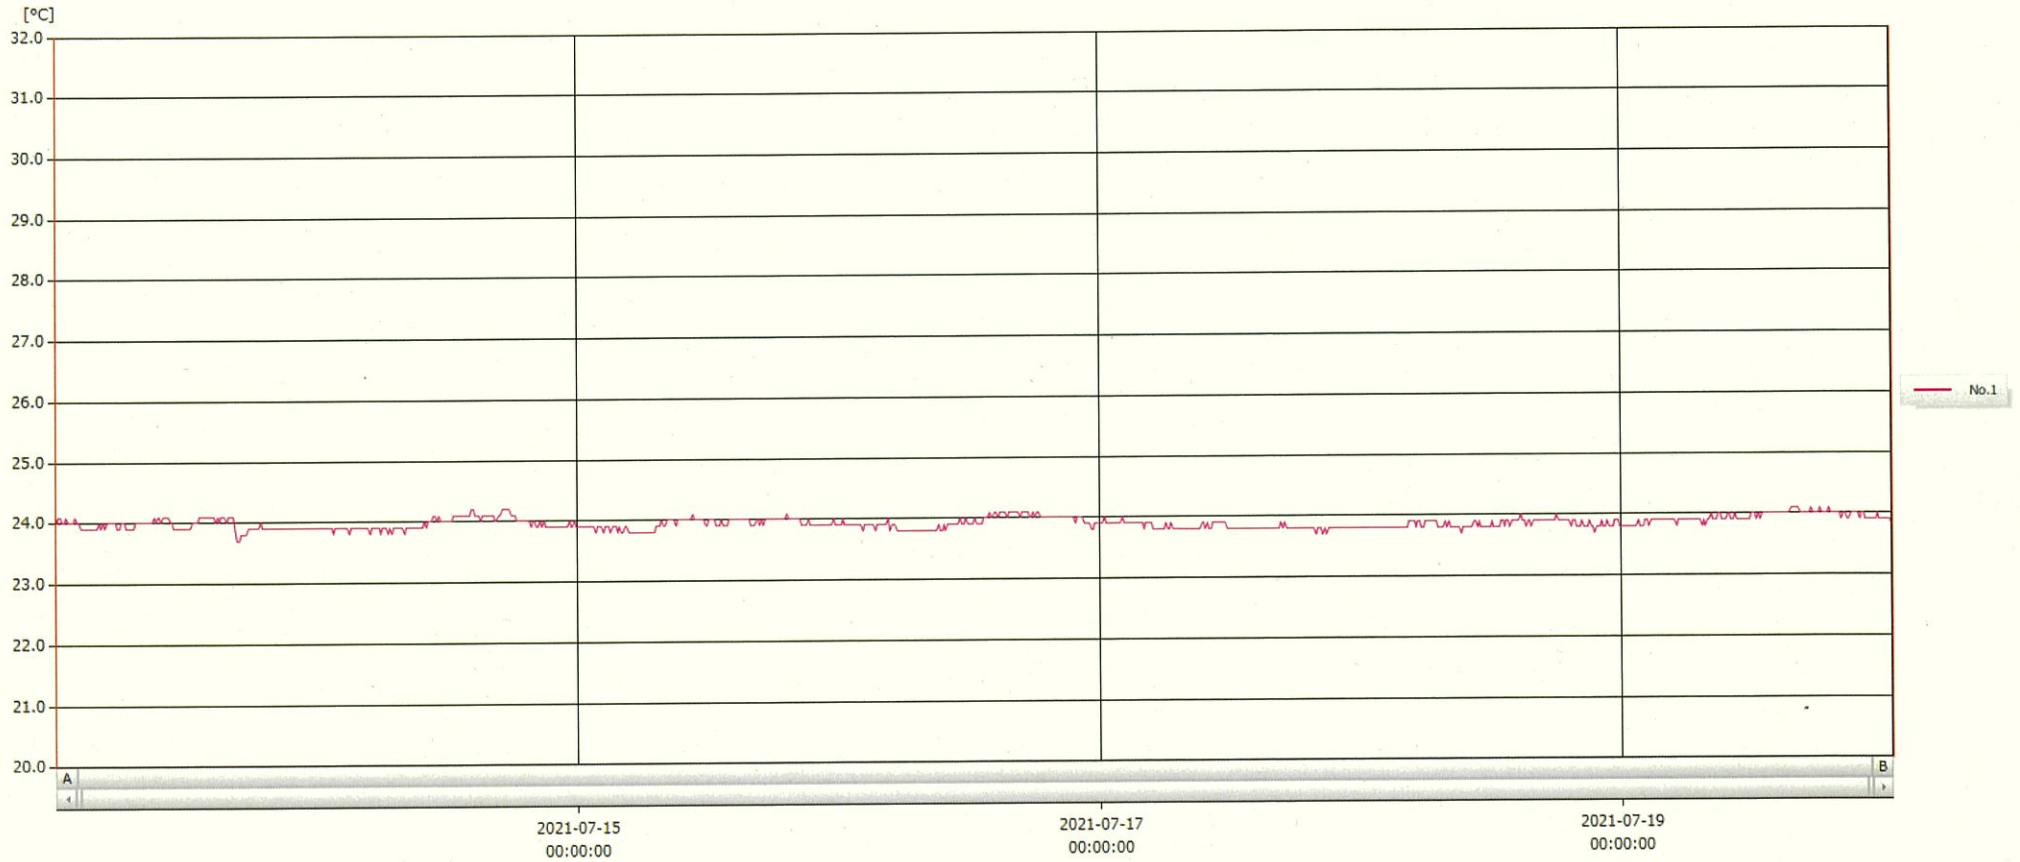

T&D Graph

表示範囲 2021-07-13 00:03:00 - 2021-07-20 00:54:00
 計算範囲 2021-07-13 00:03:00 - 2021-07-20 00:54:00

No.	チャンネル名	記録間隔	データ数	単位	最大値	最小値	平均値
No.1	内服薬 1	10 min.	1014	°C	24.2	23.7	23.9

20 JUL 2021

深木美幸