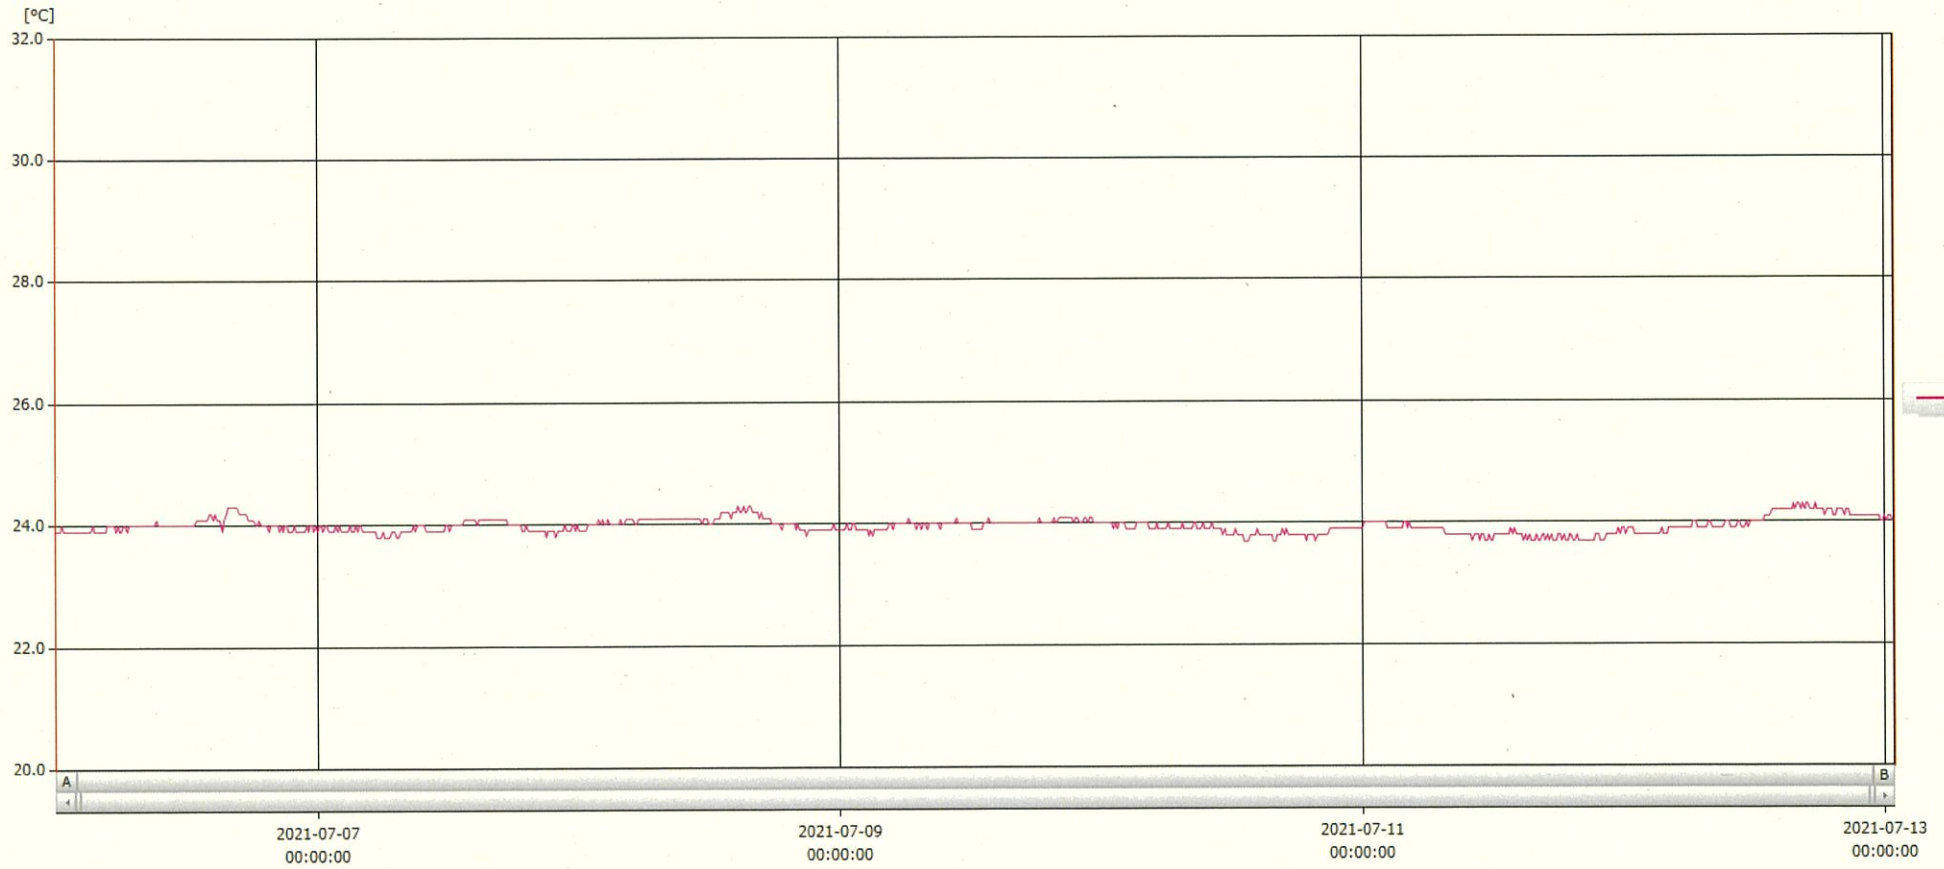

T&D Graph

表示範囲 2021-07-06 00:03:00 - 2021-07-13 00:54:00
 計算範囲 2021-07-06 00:03:00 - 2021-07-13 00:54:00

No.	チャンネル名	記録間隔	データ数	単位	最大値	最小値	平均値
No.1	内服薬 1	10 min.	1014	°C	24.3	23.7	24.0