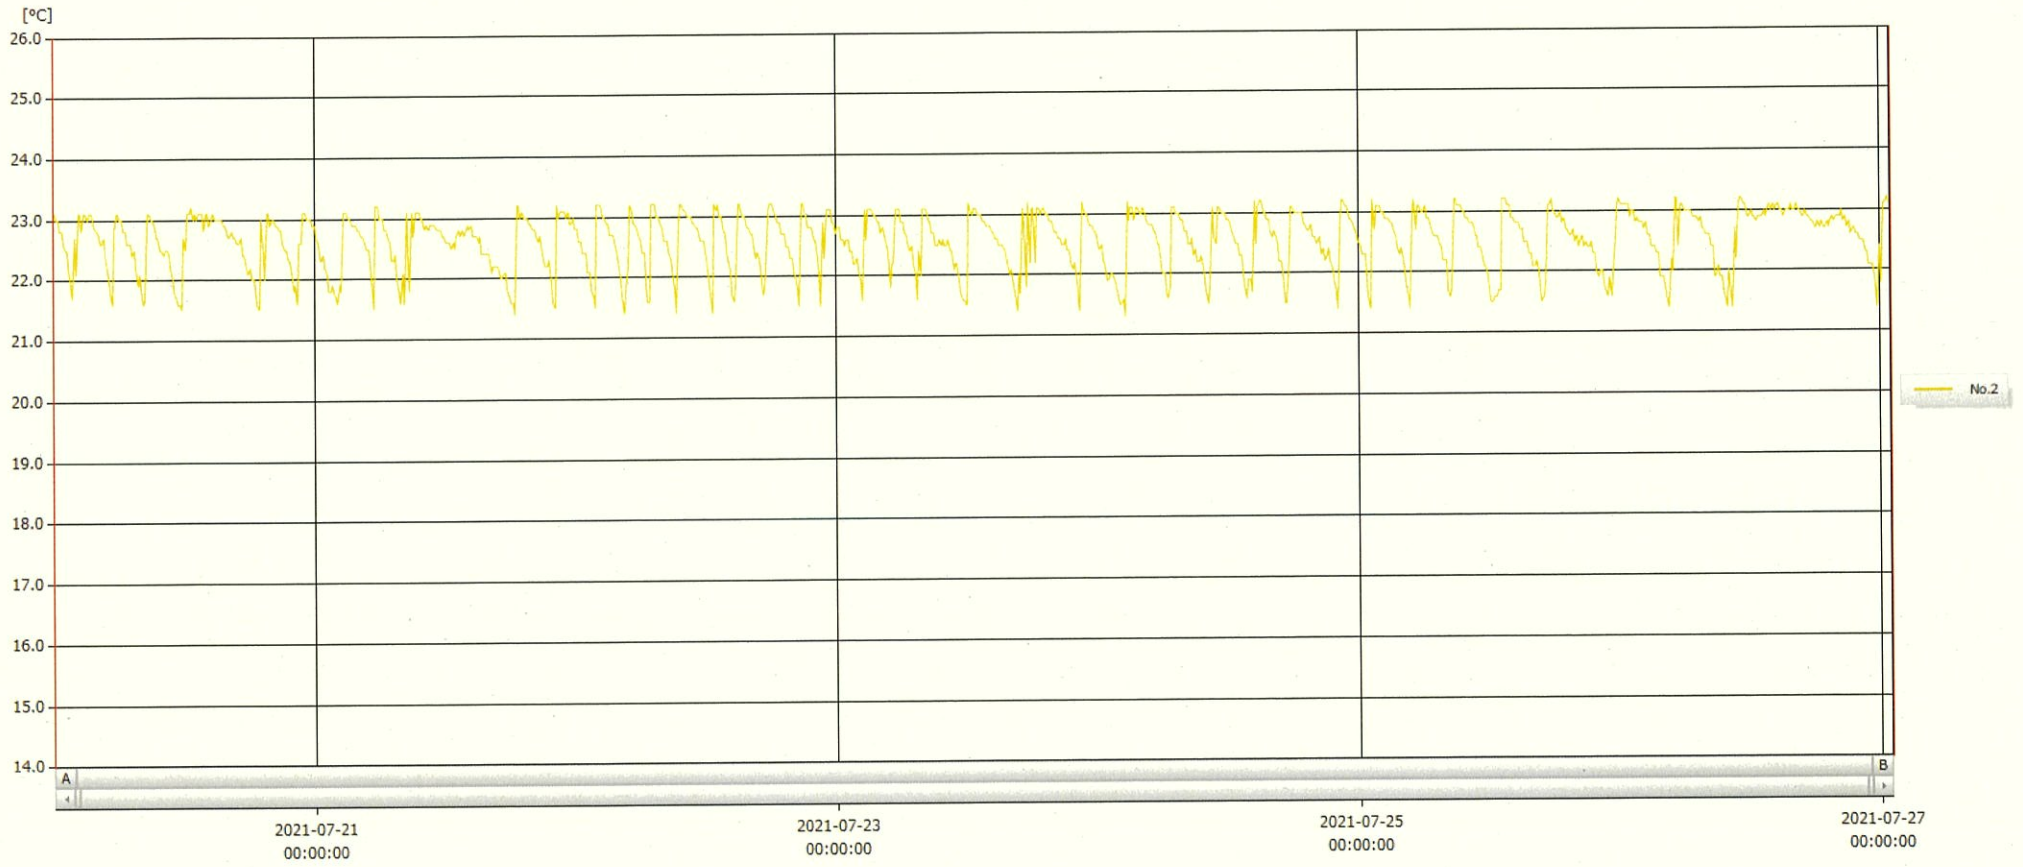

T&D Graph

表示範囲 2021-07-20 00:06:00 - 2021-07-27 00:57:00
 計算範囲 2021-07-20 00:06:00 - 2021-07-27 00:57:00

No.	チャンネル名	記録間隔	データ数	単位	最大値	最小値	平均値
No.2	保温庫 2	10 min.	1014	°C	23.2	21.3	22.6

27 JUL 2021

梁木美幸