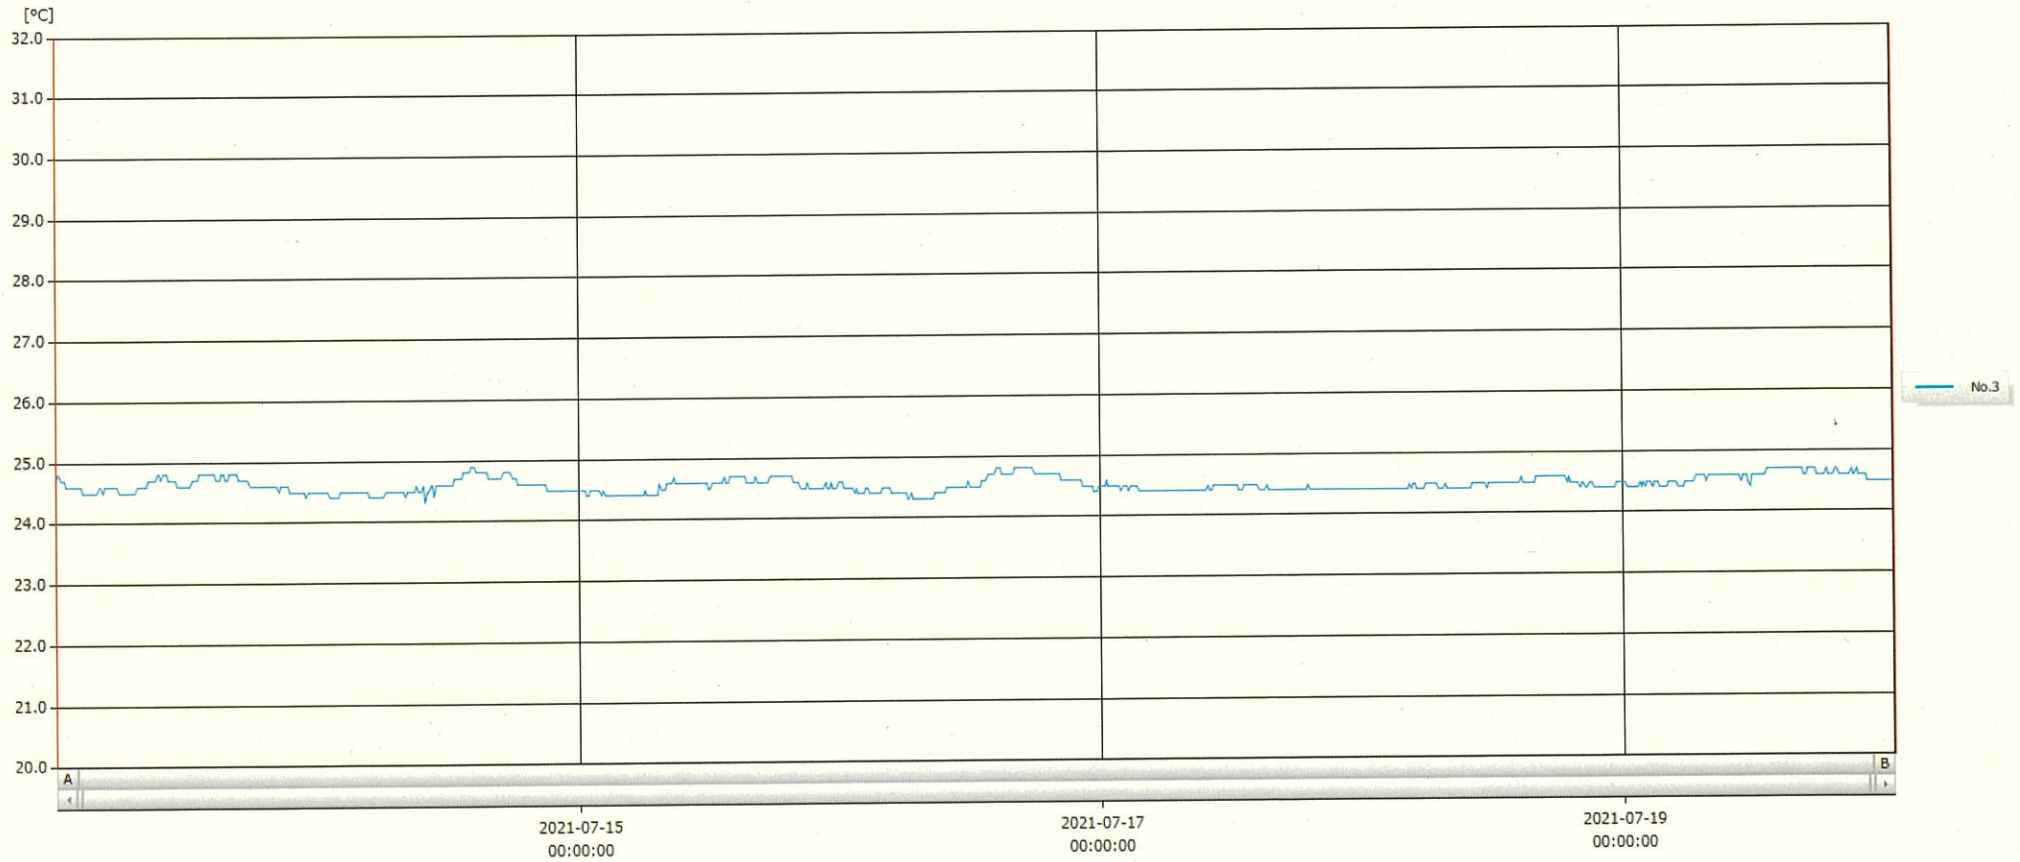

T&D Graph

表示範囲 2021-07-13 00:05:00 - 2021-07-20 00:56:00
 計算範囲 2021-07-13 00:05:00 - 2021-07-20 00:56:00

No.	チャンネル名	記録間隔	データ数	単位	最大値	最小値	平均値
No.3	注射薬	10 min.	1014	°C	24.9	24.3	24.5

20 JUL 2021

梁不美幸