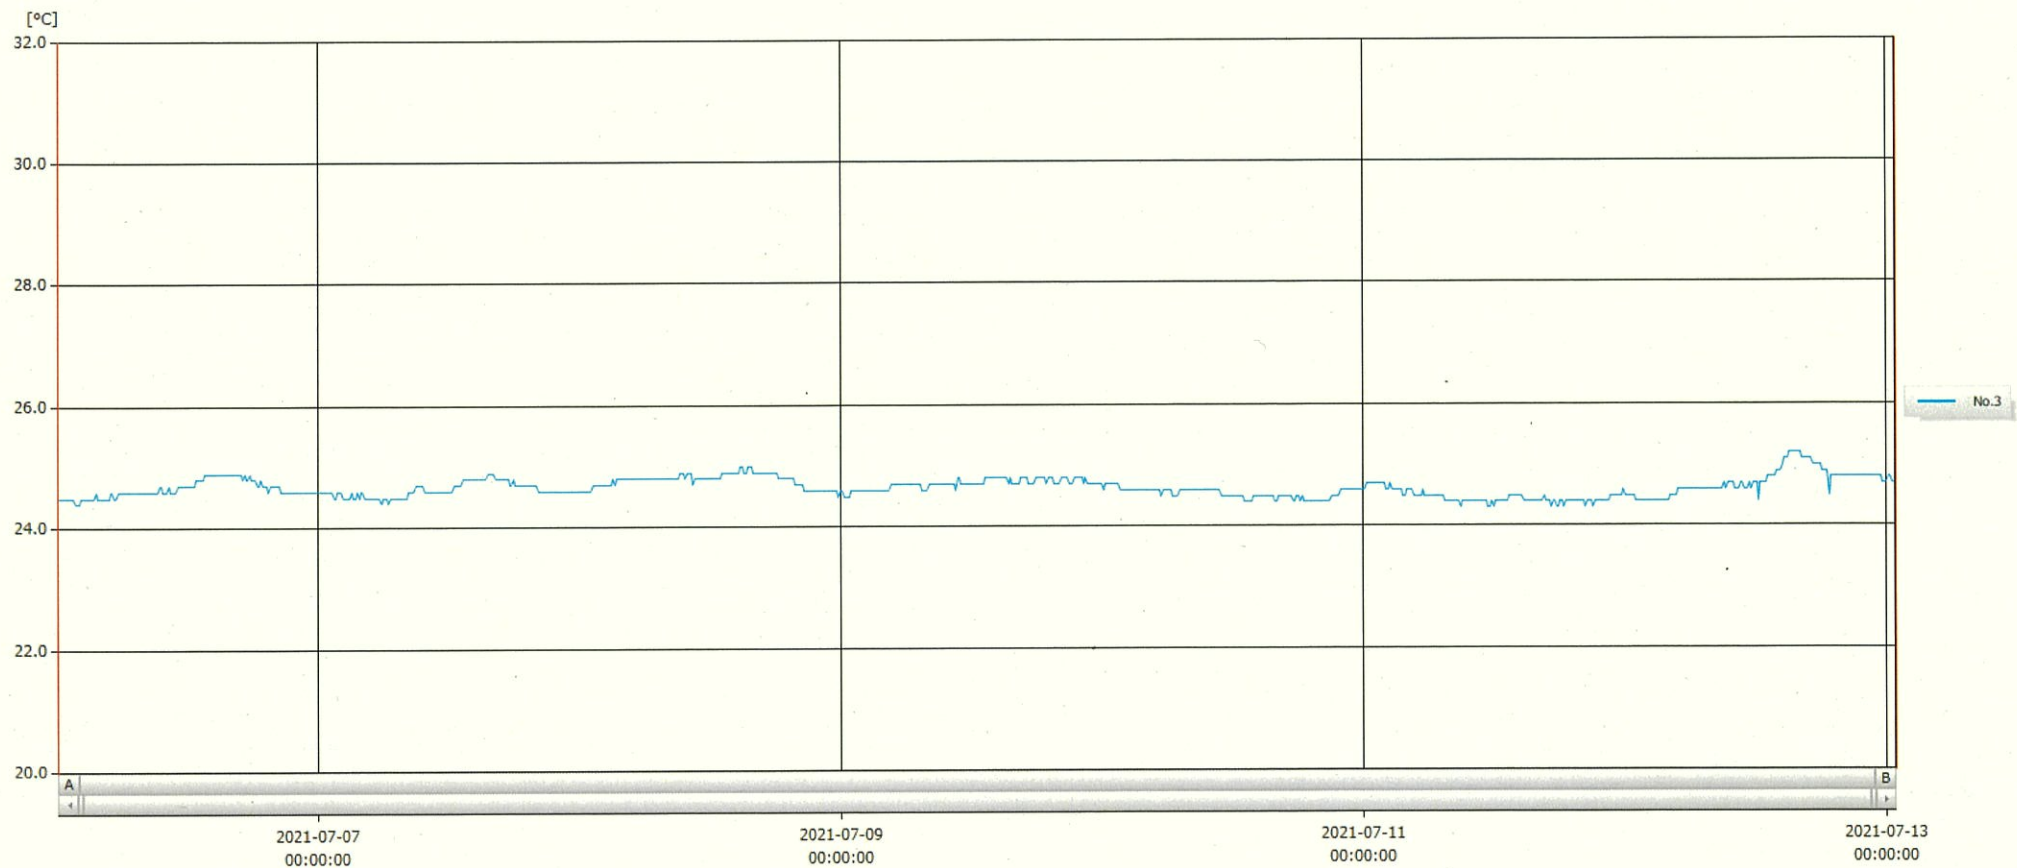

T&D Graph

表示範囲 2021-07-06 00:05:00 - 2021-07-13 00:56:00
 計算範囲 2021-07-06 00:05:00 - 2021-07-13 00:56:00

| No. | チャンネル名 | 記録間隔 | データ数 | 単位 | 最大値 | 最小値 | 平均値 |
|------|--------|---------|------|----|------|------|------|
| No.3 | 注射薬 | 10 min. | 1014 | °C | 25.2 | 24.3 | 24.6 |