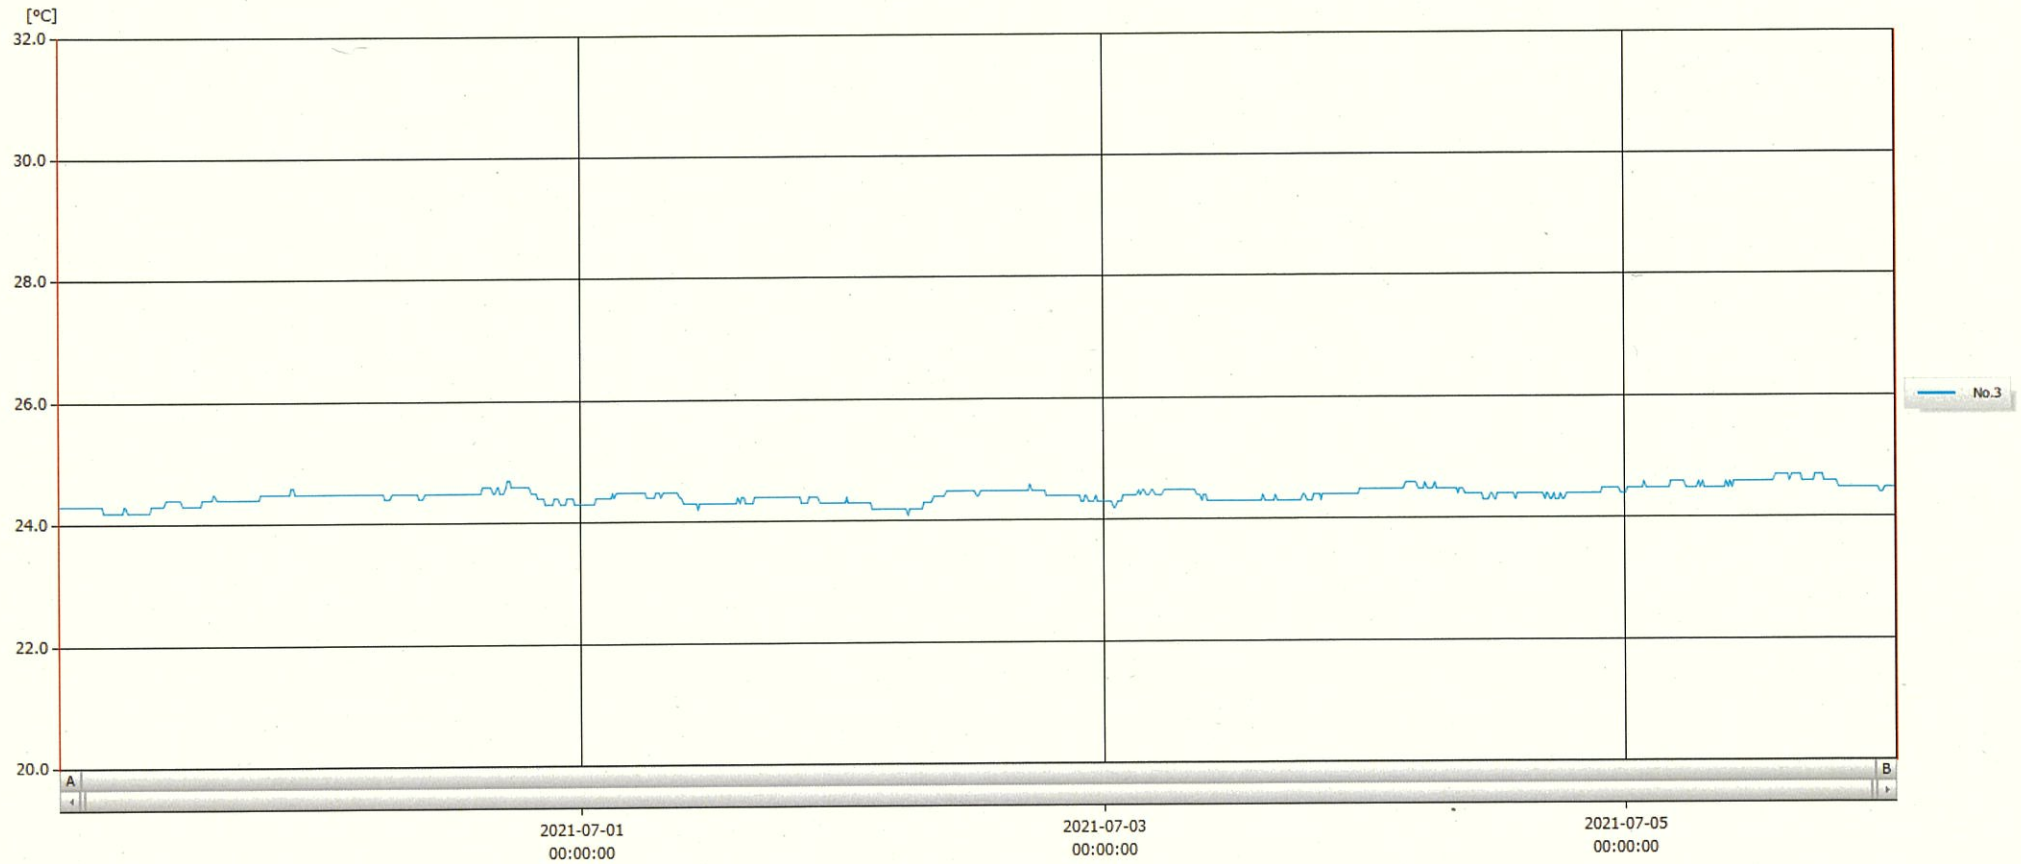

T&D Graph

表示範囲 2021-06-29 00:05:00 - 2021-07-06 00:56:00
 計算範囲 2021-06-29 00:05:00 - 2021-07-06 00:56:00

06 JUL 2021

綾野 武司

No.	チャンネル名	記録間隔	データ数	単位	最大値	最小値	平均値
No.3	注射薬	10 min.	1014	°C	24.7	24.1	24.4