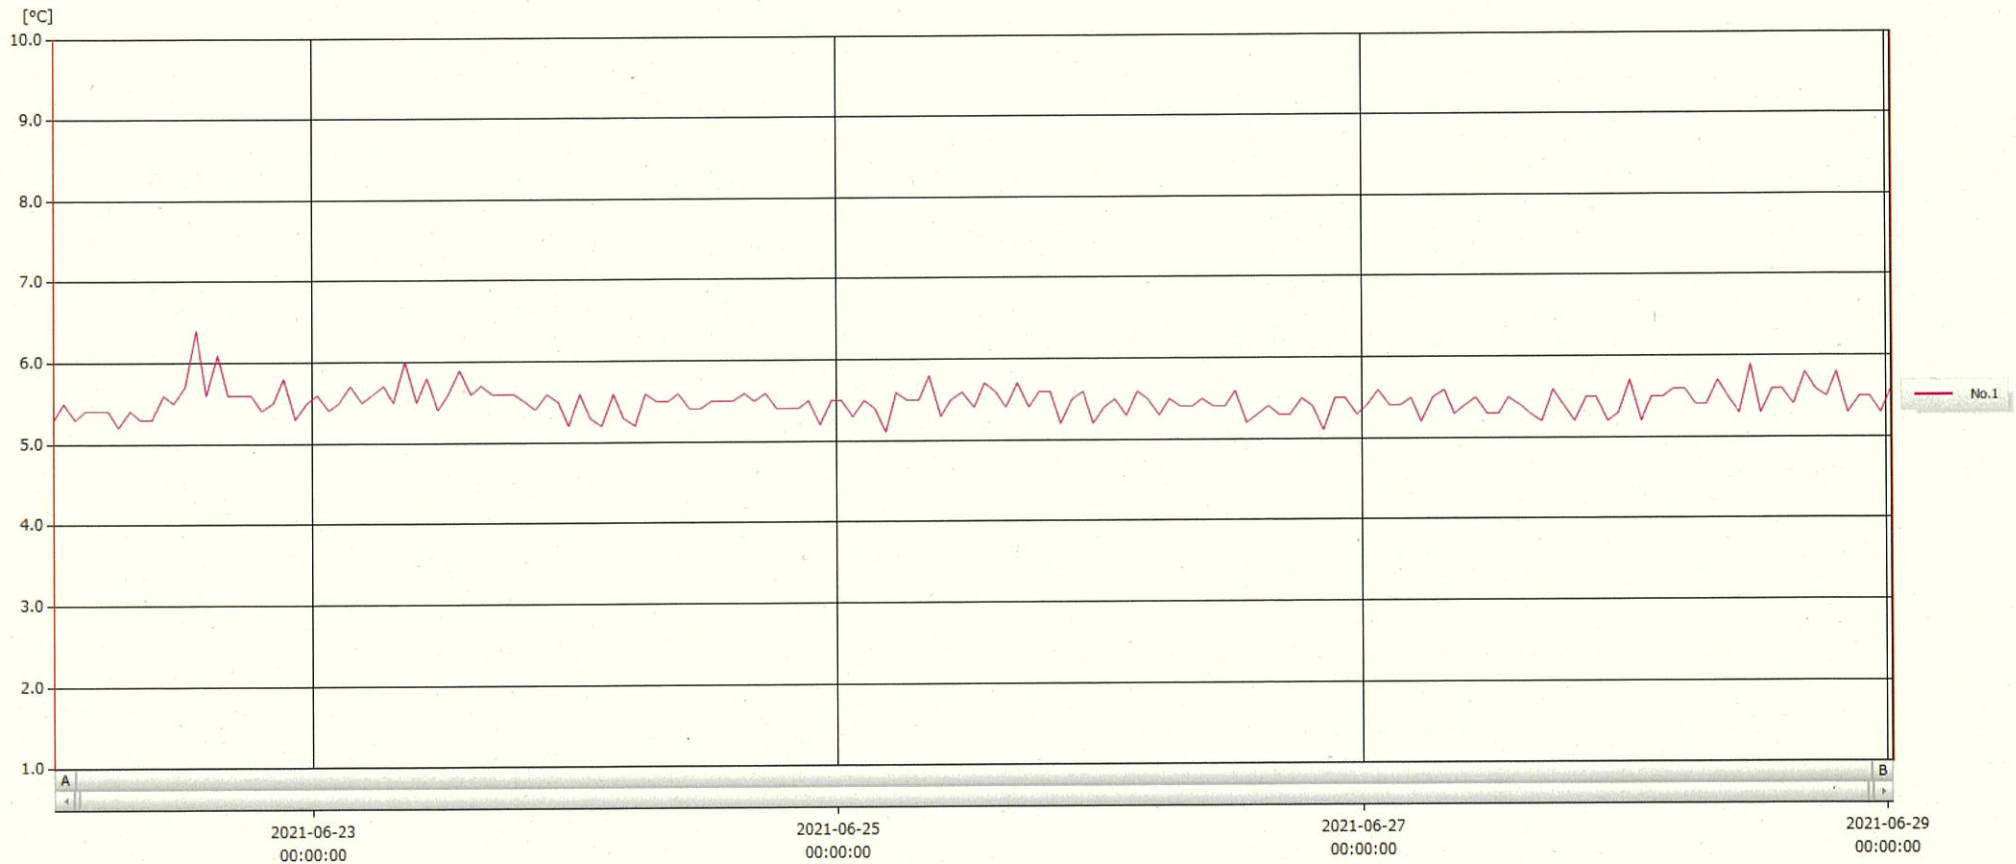

T&D Graph

表示範囲 2021-06-22 00:31:00 - 2021-06-29 00:32:00
 計算範囲 2021-06-22 00:31:00 - 2021-06-29 00:32:00

No.	チャンネル名	記録間隔	データ数	単位	最大値	最小値	平均値
No.1	冷蔵※検	60 min.	169	°C	6.4	5.1	5.5