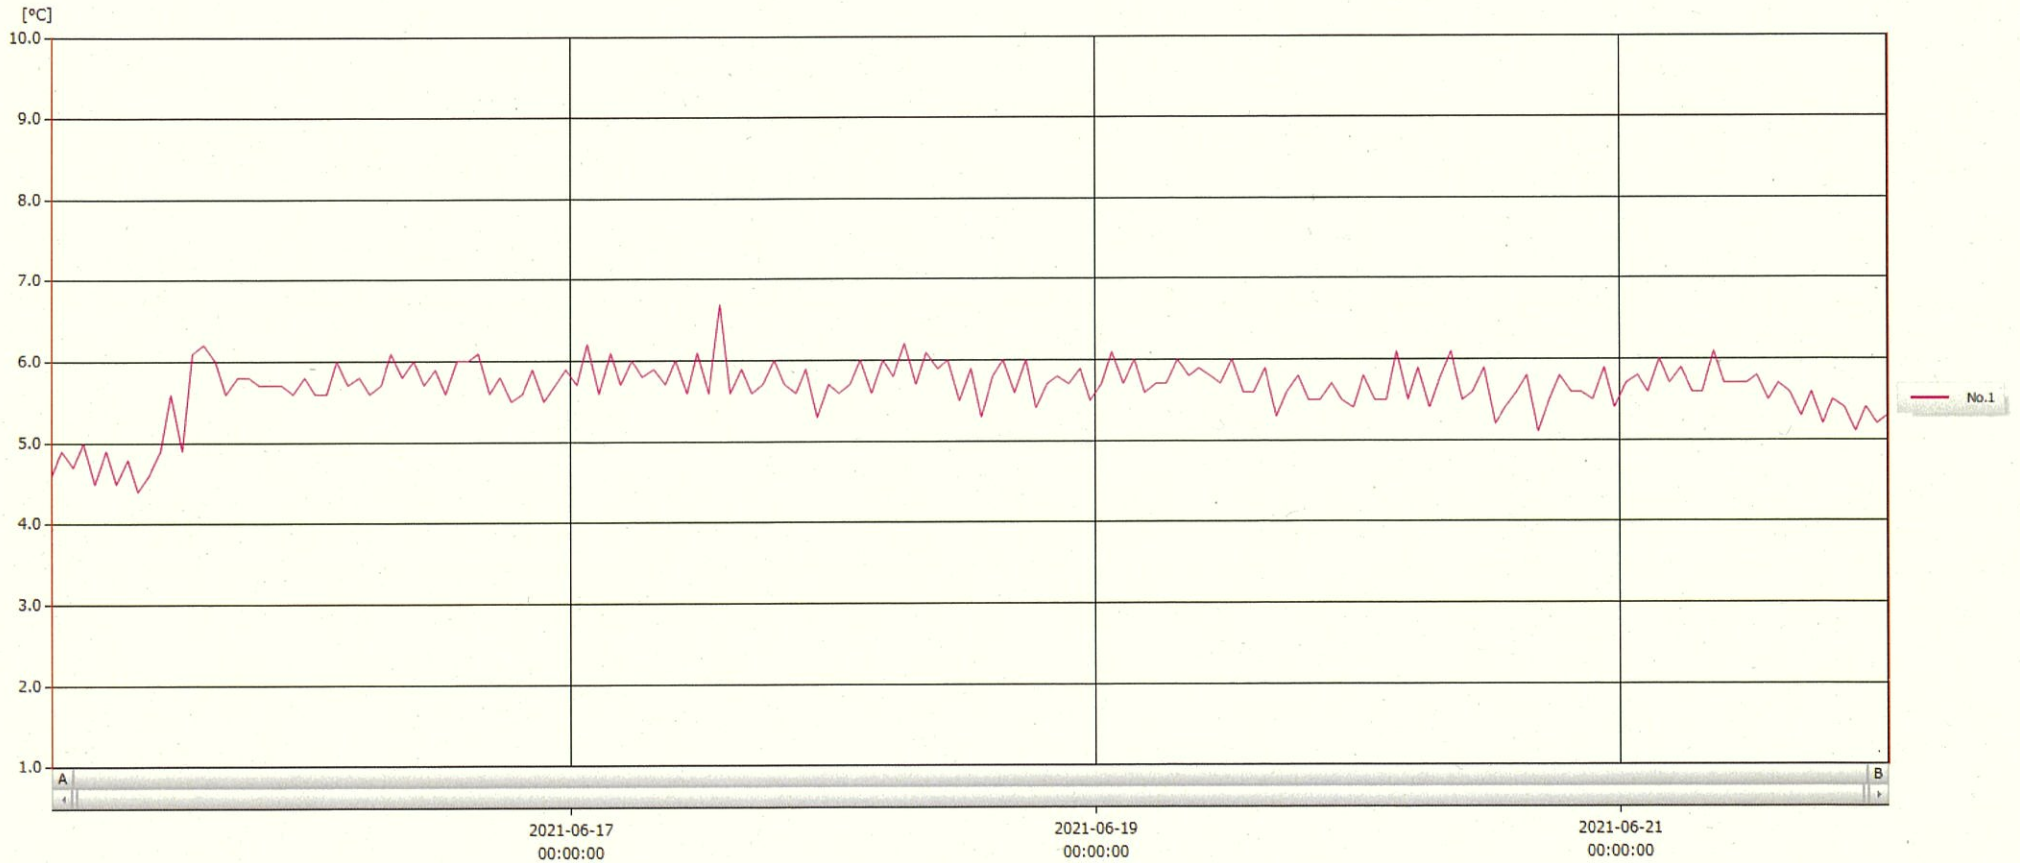

T&D Graph

表示範囲 2021-06-15 00:31:00 - 2021-06-22 00:32:00
 計算範囲 2021-06-15 00:31:00 - 2021-06-22 00:32:00

No.	チャンネル名	記録間隔	データ数	単位	最大値	最小値	平均値
No.1	冷蔵※検	60 min.	169	°C	6.7	4.4	5.7

22 JUN 2021

深木美幸