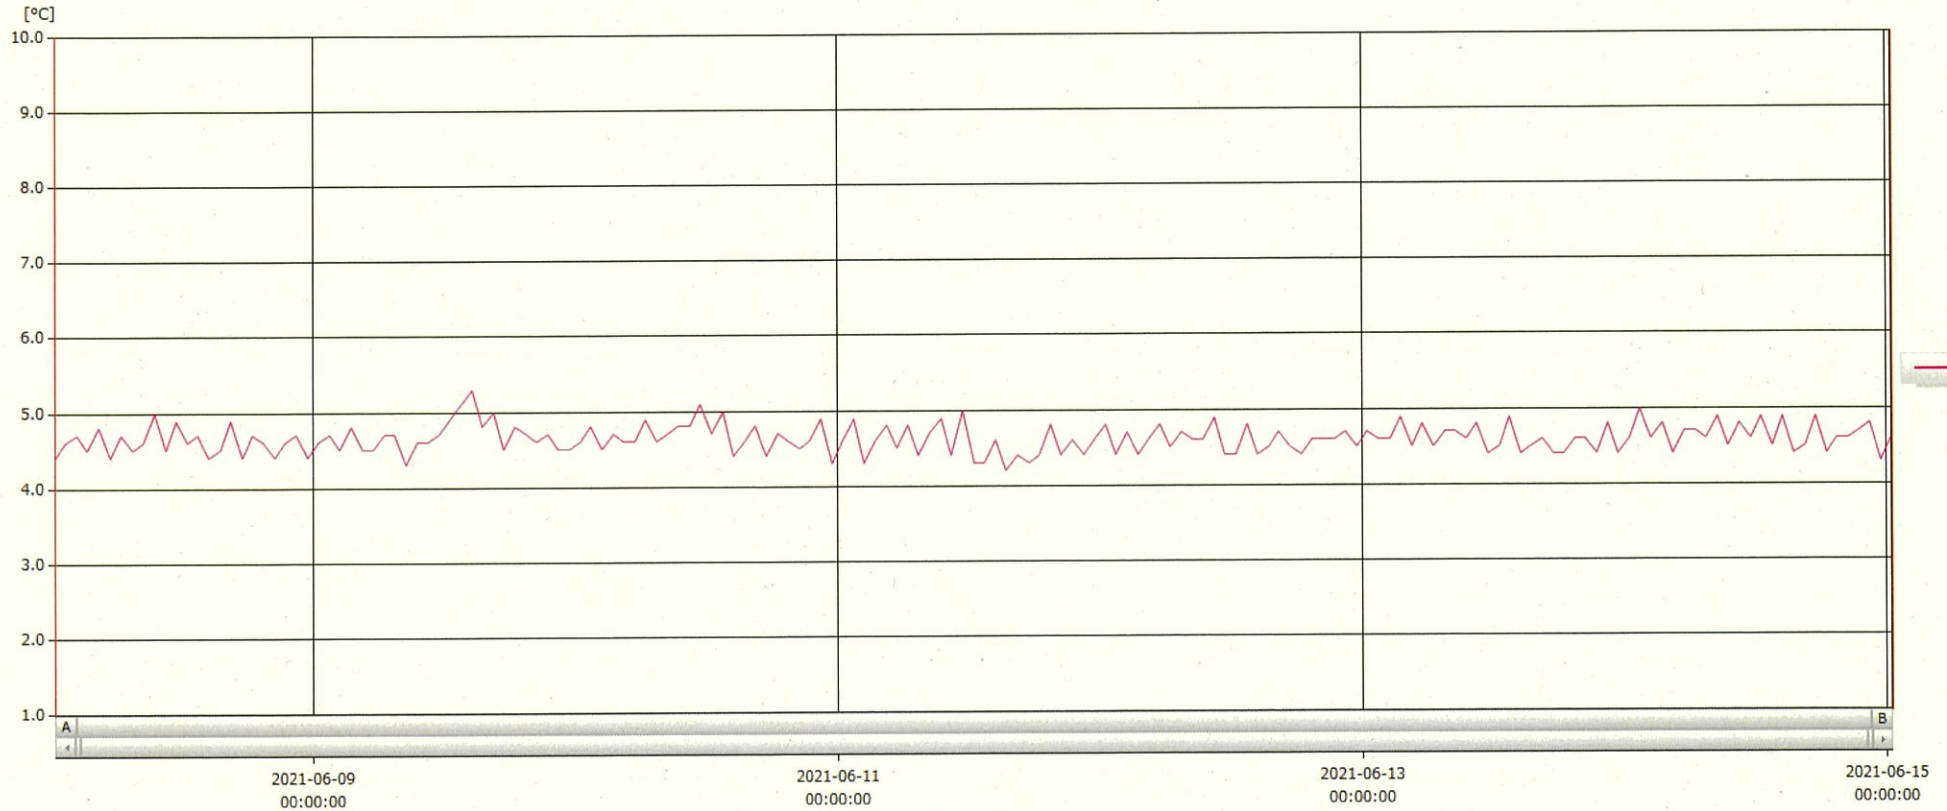

T&D Graph

表示範囲 2021-06-08 00:31:00 - 2021-06-15 00:32:00
 計算範囲 2021-06-08 00:31:00 - 2021-06-15 00:32:00

No.	チャンネル名	記録間隔	データ数	単位	最大値	最小値	平均値
No.1	冷蔵※検	60 min.	169	°C	5.3	4.2	4.6

15 JUN 2021

梁不美幸