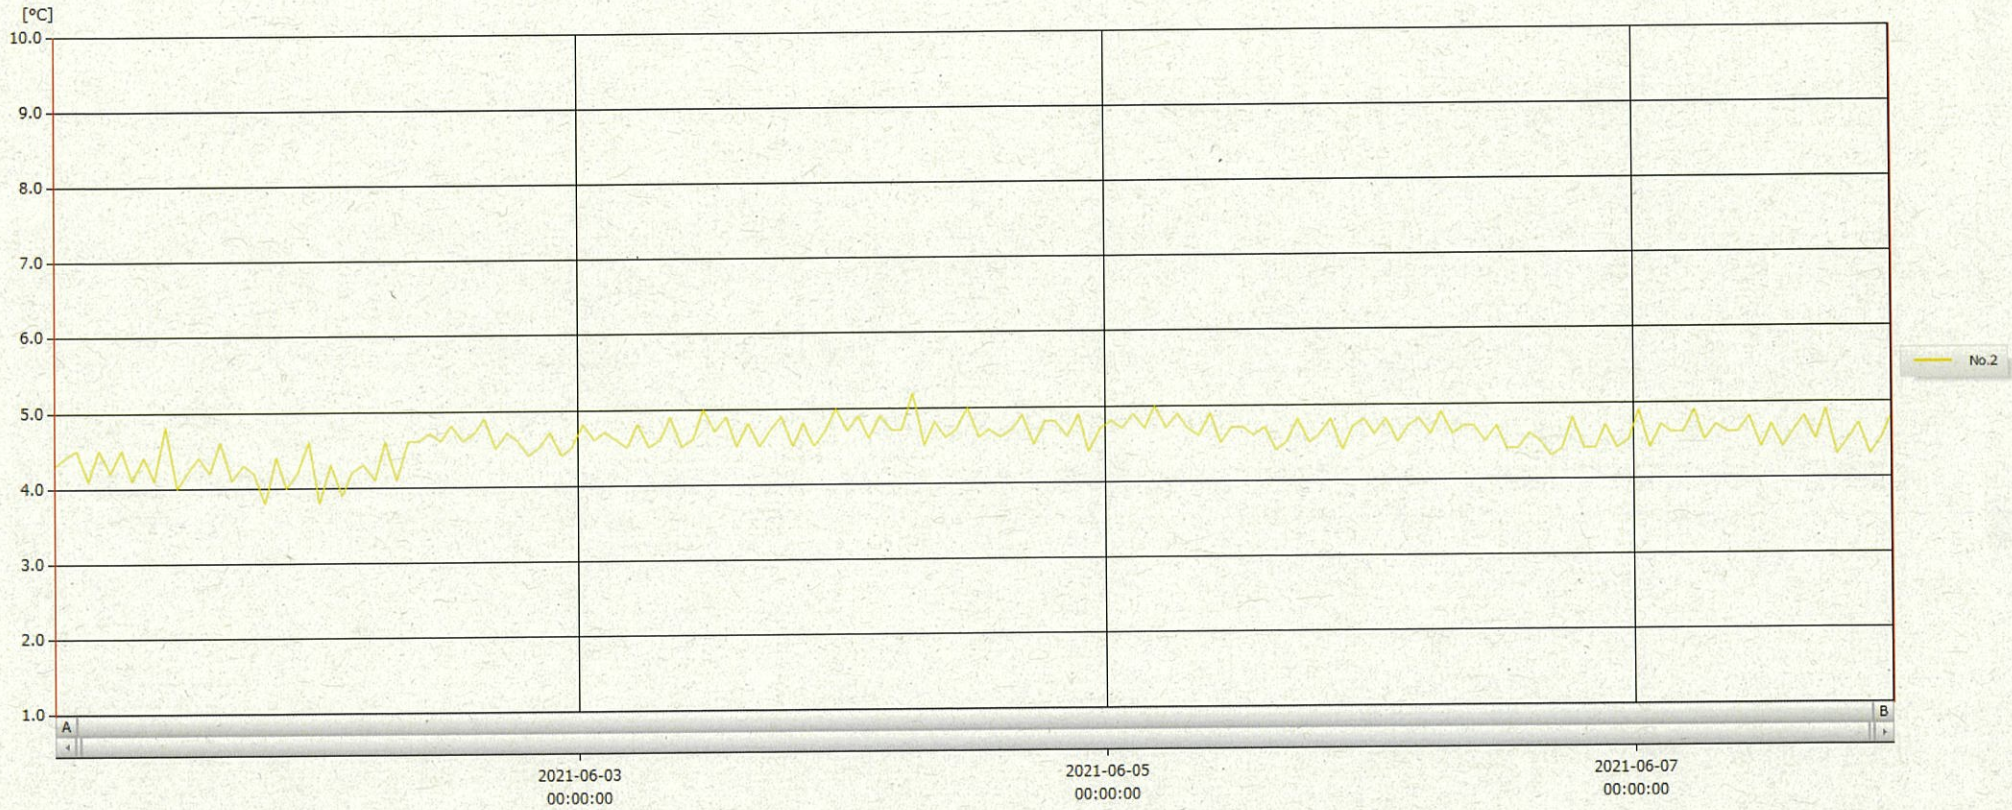

T&D Graph

表示範囲 2021-06-01 00:31:00 - 2021-06-07 23:32:00
 計算範囲 2021-06-01 00:31:00 - 2021-06-07 23:32:00

No.	チャンネル名	記録間隔	データ数	単位	最大値	最小値	平均値
No.2	冷蔵※検	60 min.	168	°C	5.2	3.8	4.6