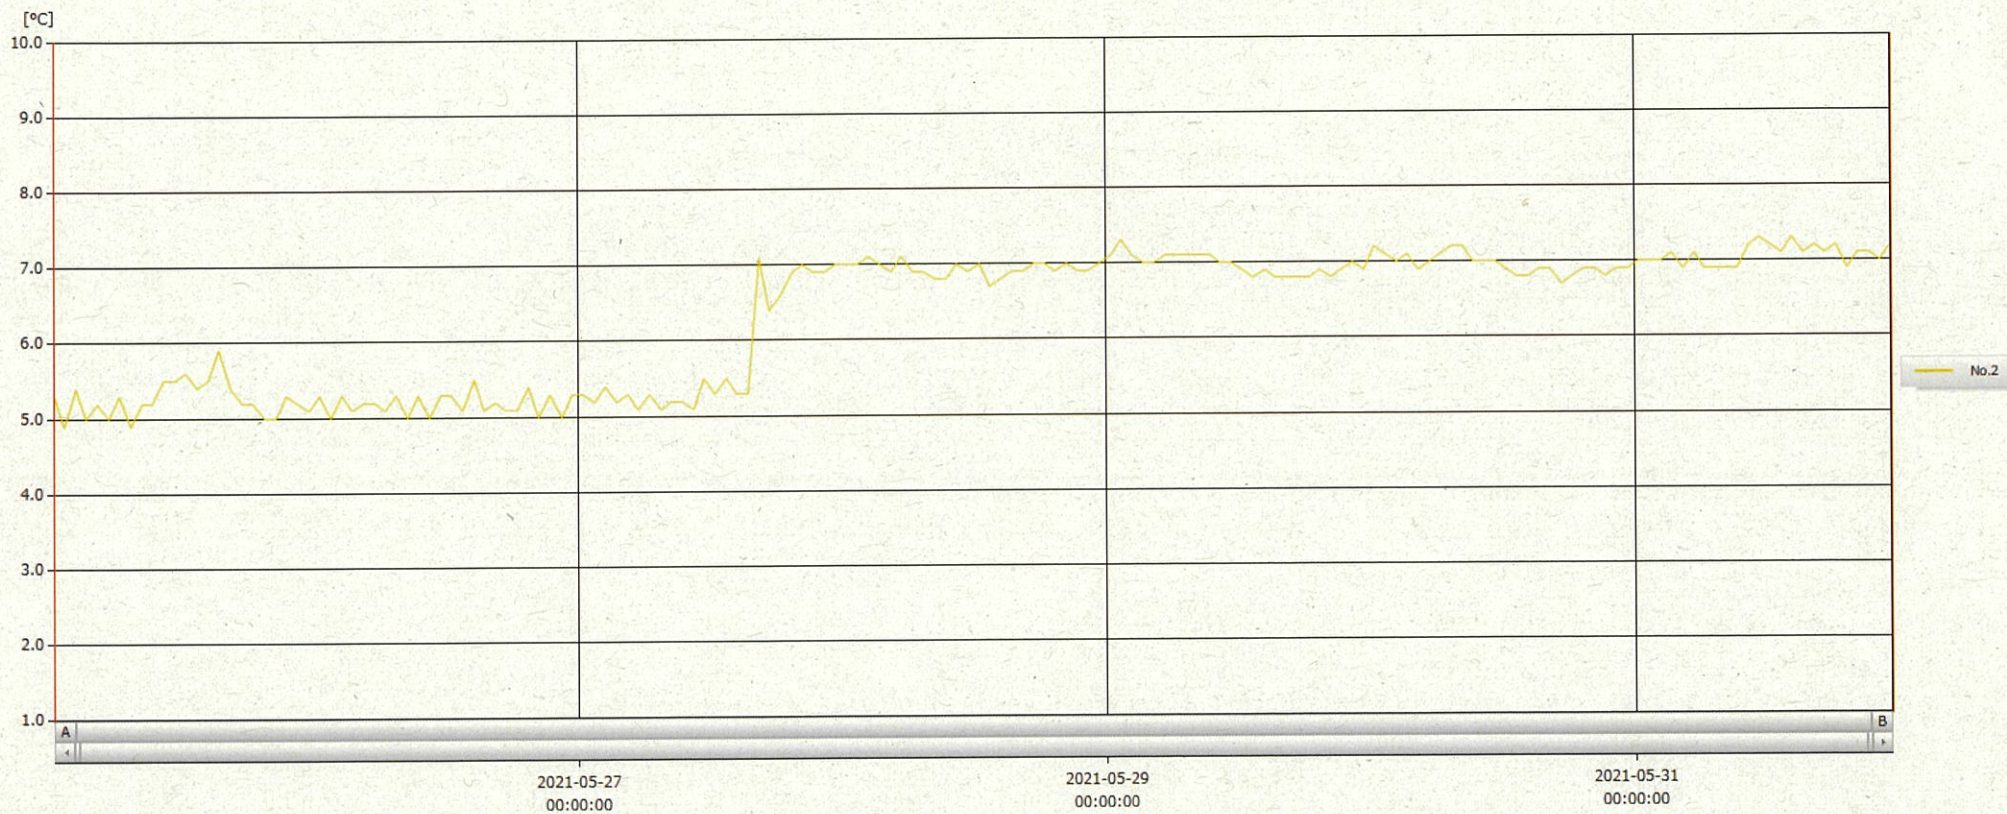

T&D Graph

表示範囲 2021-05-25 00:25:00 - 2021-05-31 23:26:00
 計算範囲 2021-05-25 00:25:00 - 2021-05-31 23:26:00

No.	チャンネル名	記録間隔	データ数	単位	最大値	最小値	平均値
No.2	reizo 検	60 min.	168	°C	7.3	4.9	6.3