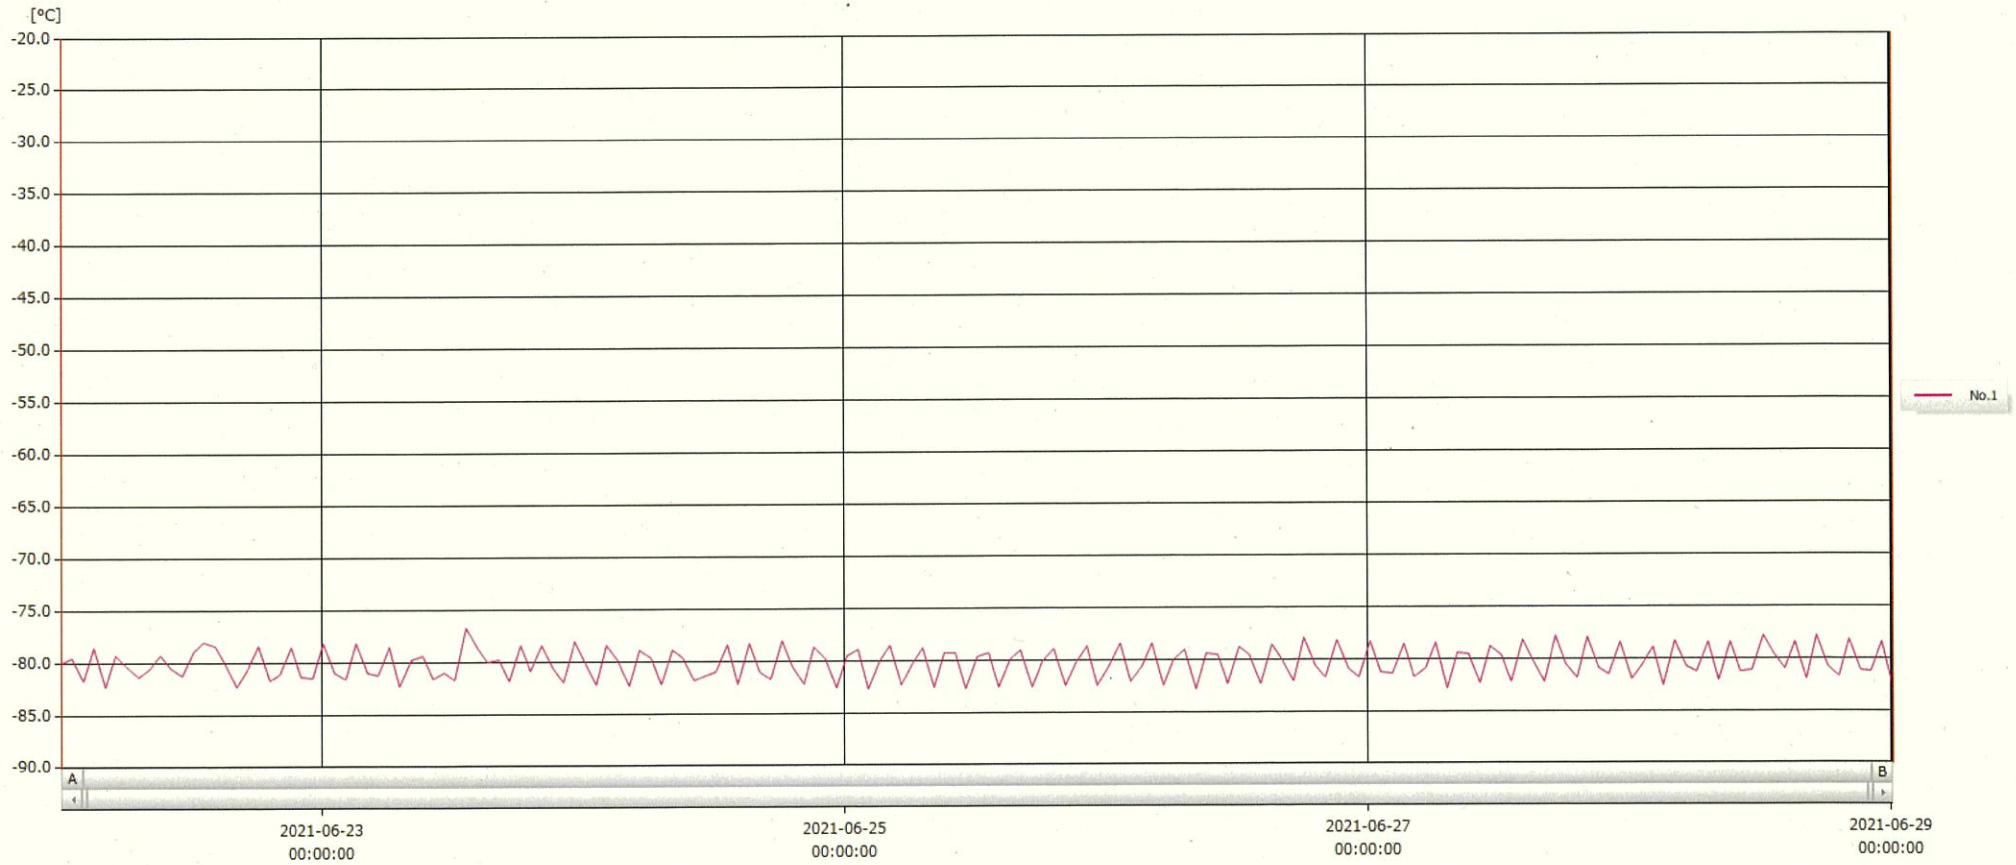

T&D Graph

表示範囲 2021-06-22 00:11:00 - 2021-06-29 00:12:00

計算範囲 2021-06-22 00:11:00 - 2021-06-29 00:12:00

No.	チャンネル名	記録間隔	データ数	単位	最大値	最小値	平均値
No.1	-80°C検	60 min.	169	°C	-76.7	-82.8	-80.3

29 JUN 2021

梁木美章