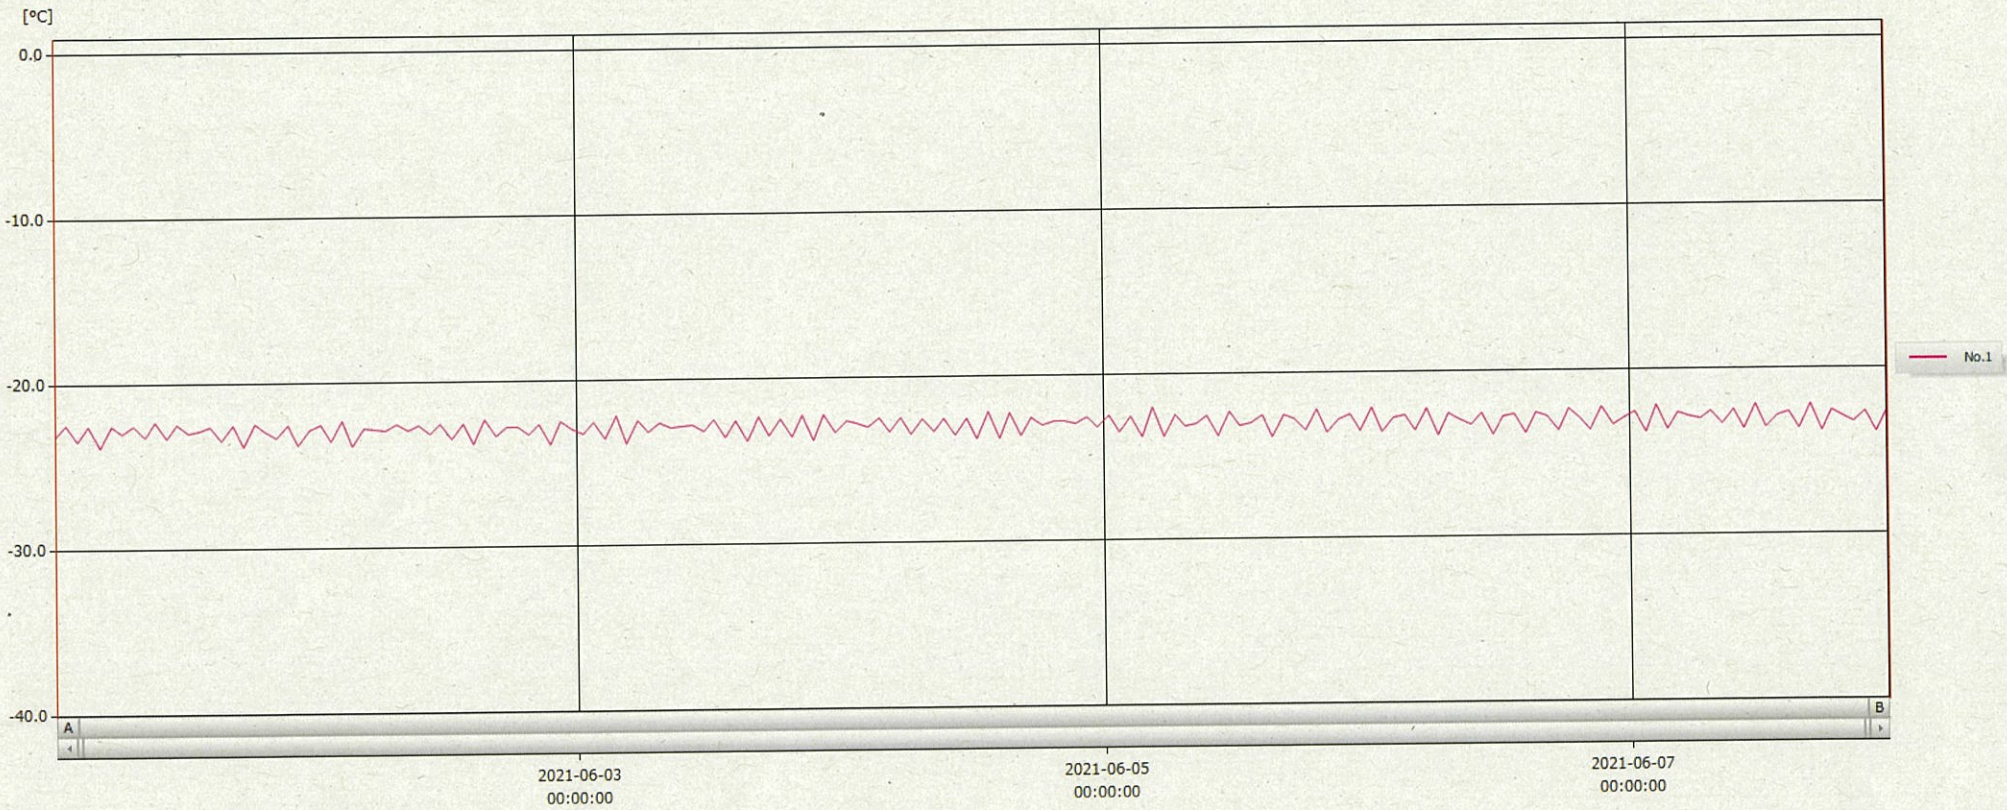

T&D Graph

表示範囲 2021-06-01 00:29:00 - 2021-06-07 23:30:00
 計算範囲 2021-06-01 00:29:00 - 2021-06-07 23:30:00

No.	チャンネル名	記録間隔	データ数	単位	最大値	最小値	平均値
No.1	-20℃検	60 min.	168	°C	-22.0	-23.8	-22.9

08 JUN 2021

澤木美幸