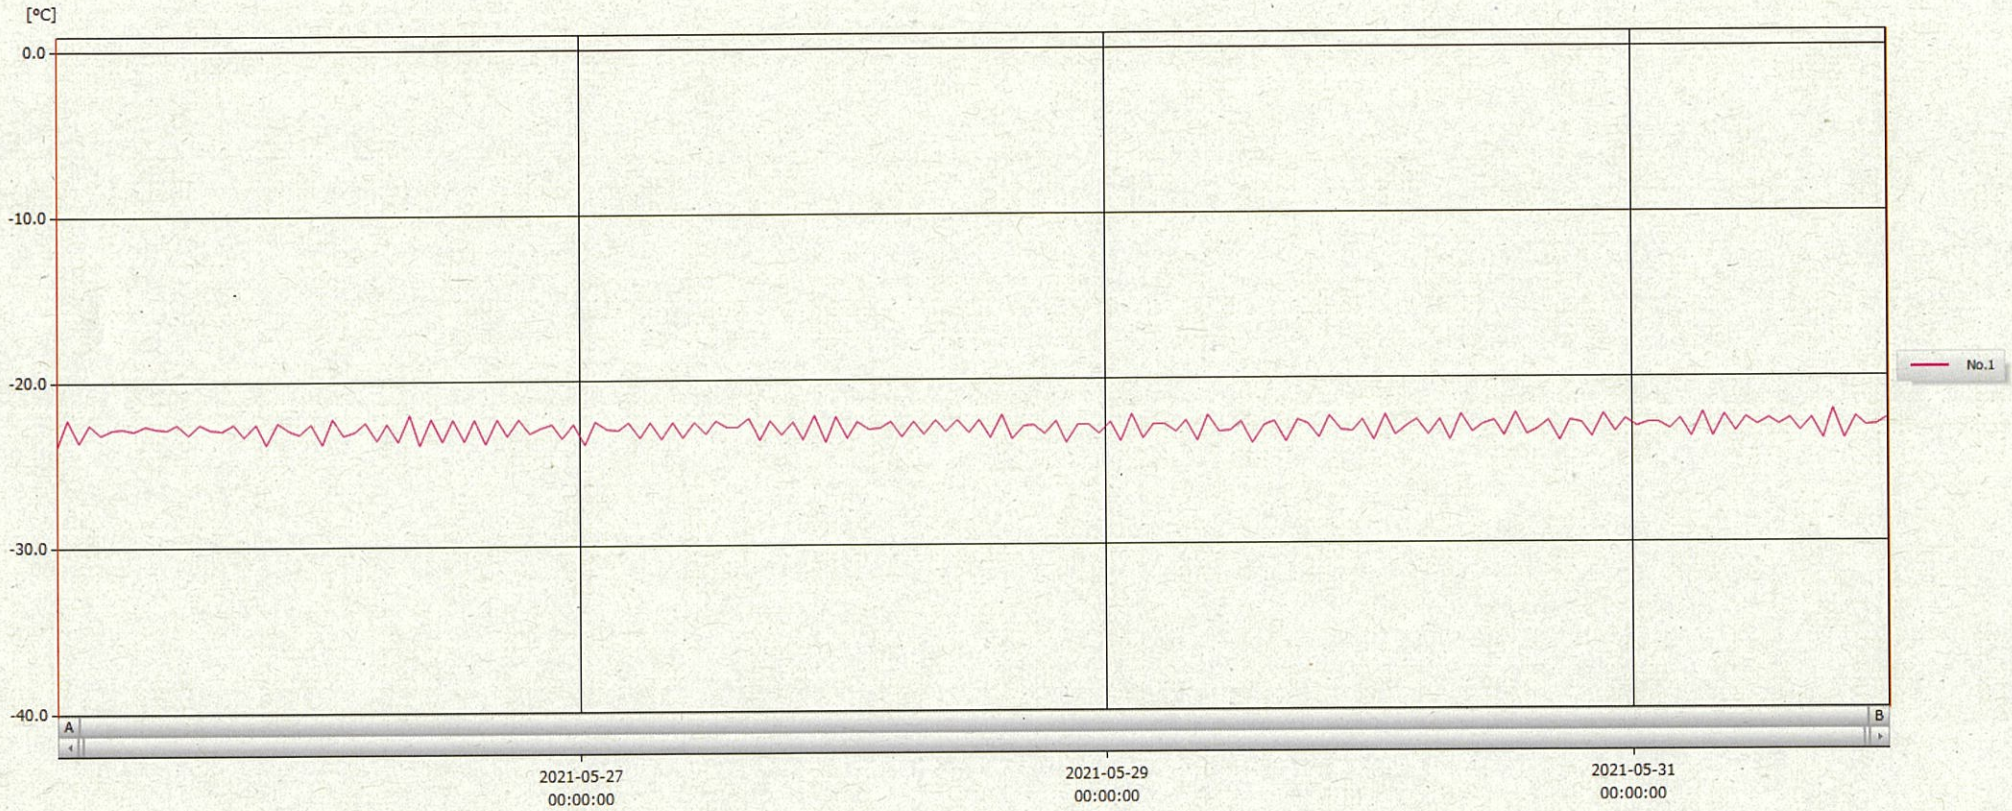

T&D Graph

表示範囲 2021-05-25 00:28:00 - 2021-05-31 23:29:00

計算範囲 2021-05-25 00:28:00 - 2021-05-31 23:29:00

No.	チャンネル名	記録間隔	データ数	単位	最大値	最小値	平均値
No.1	-20°C検	60 min.	168	°C	-22.0	-23.9	-22.9

01 JUN 2021

坪本美幸