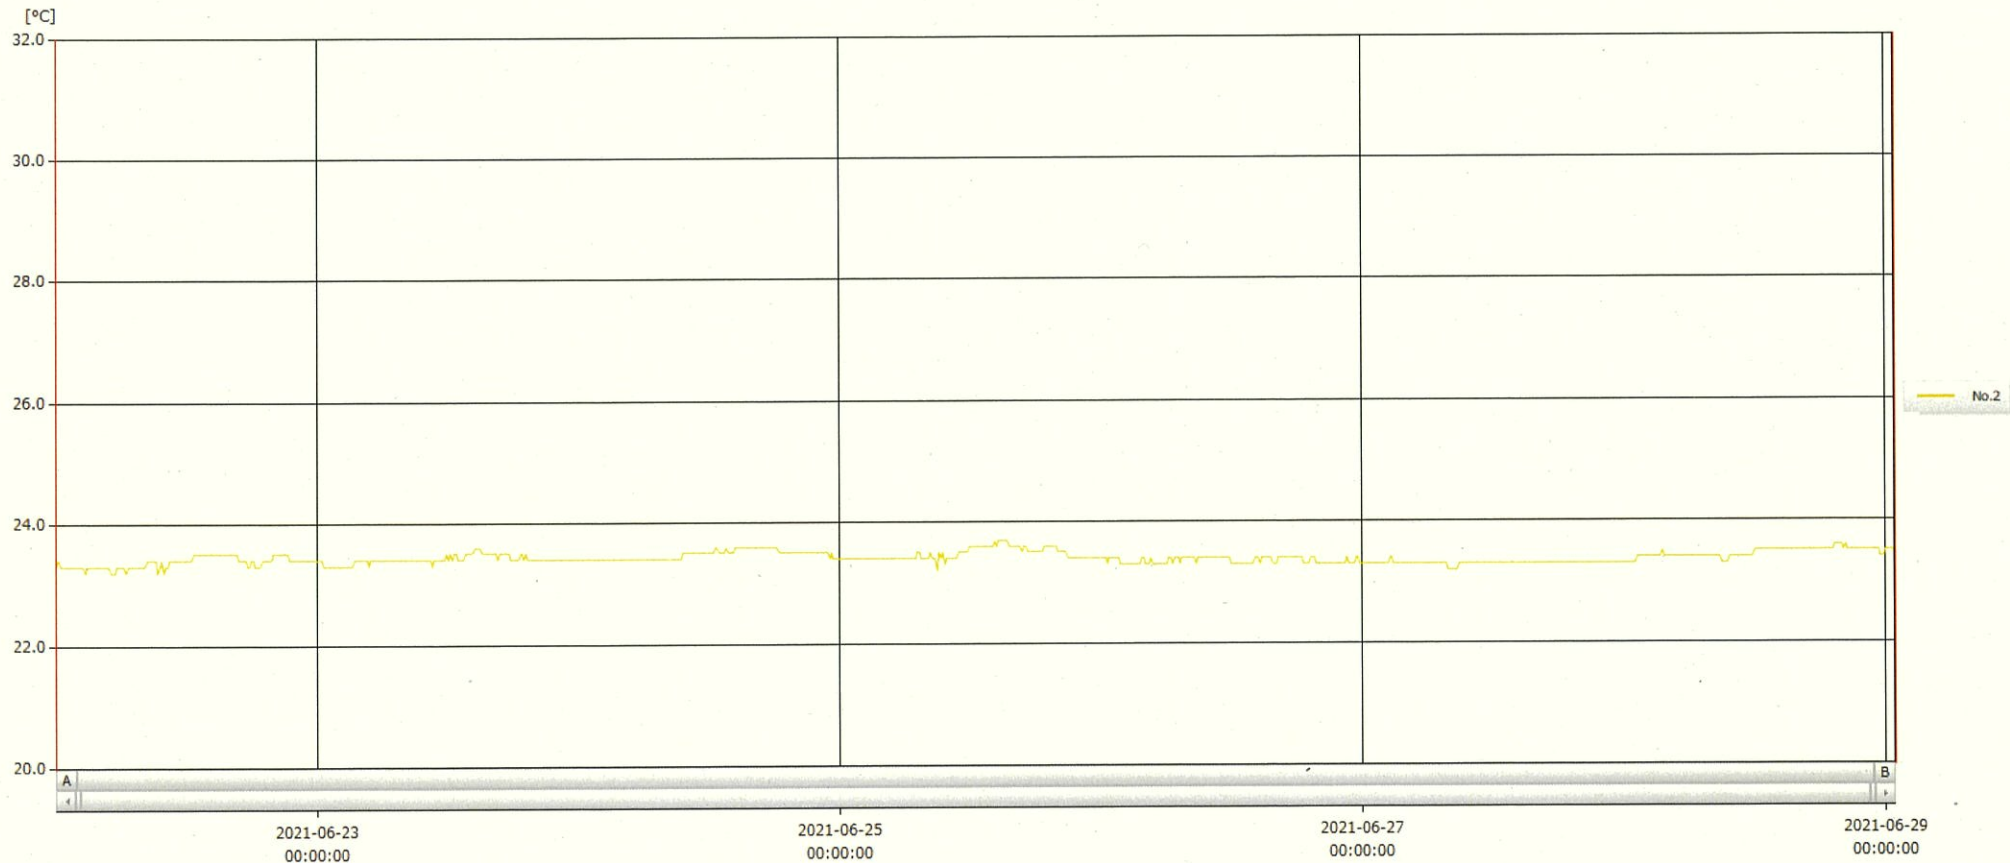

T&D Graph

表示範囲 2021-06-22 00:05:00 - 2021-06-29 00:56:00
 計算範囲 2021-06-22 00:05:00 - 2021-06-29 00:56:00

No.	チャンネル名	記録間隔	データ数	単位	最大値	最小値	平均値
No.2	内服薬 2	10 min.	1014	°C	23.7	23.2	23.4