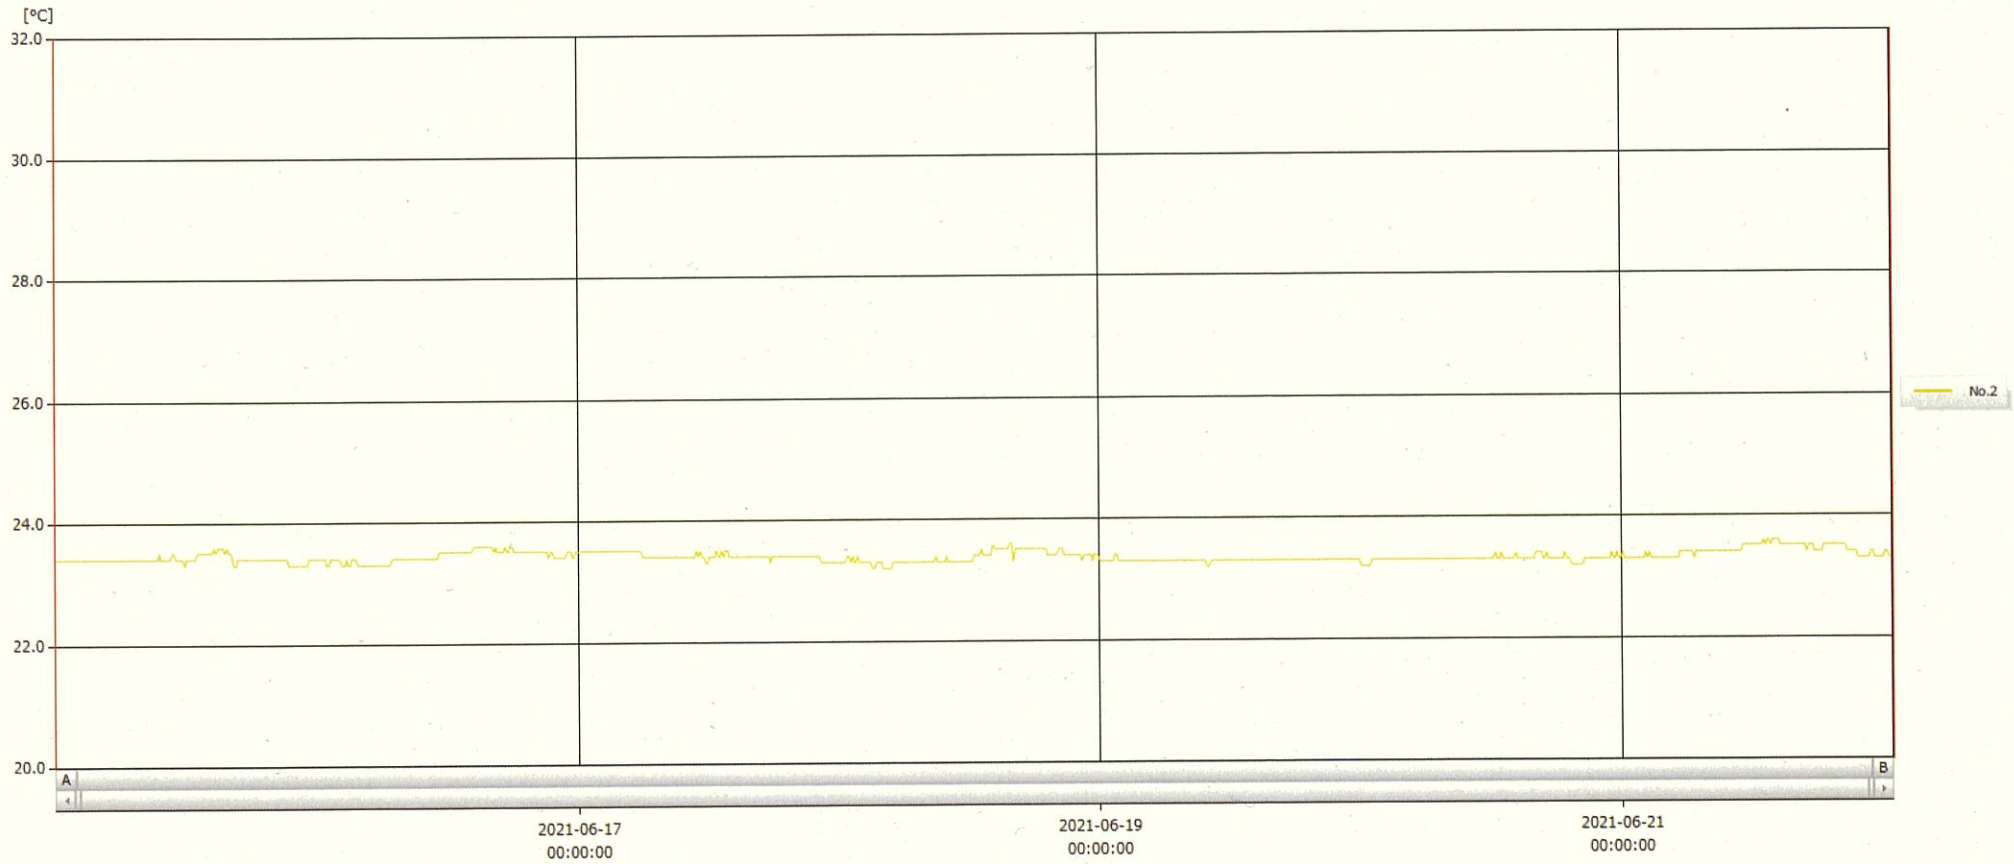

T&D Graph

表示範囲 2021-06-15 00:05:00 - 2021-06-22 00:56:00  
 計算範囲 2021-06-15 00:05:00 - 2021-06-22 00:56:00

No.	チャンネル名	記録間隔	データ数	単位	最大値	最小値	平均値
No.2	内服薬2	10 min.	1014	°C	23.6	23.2	23.4