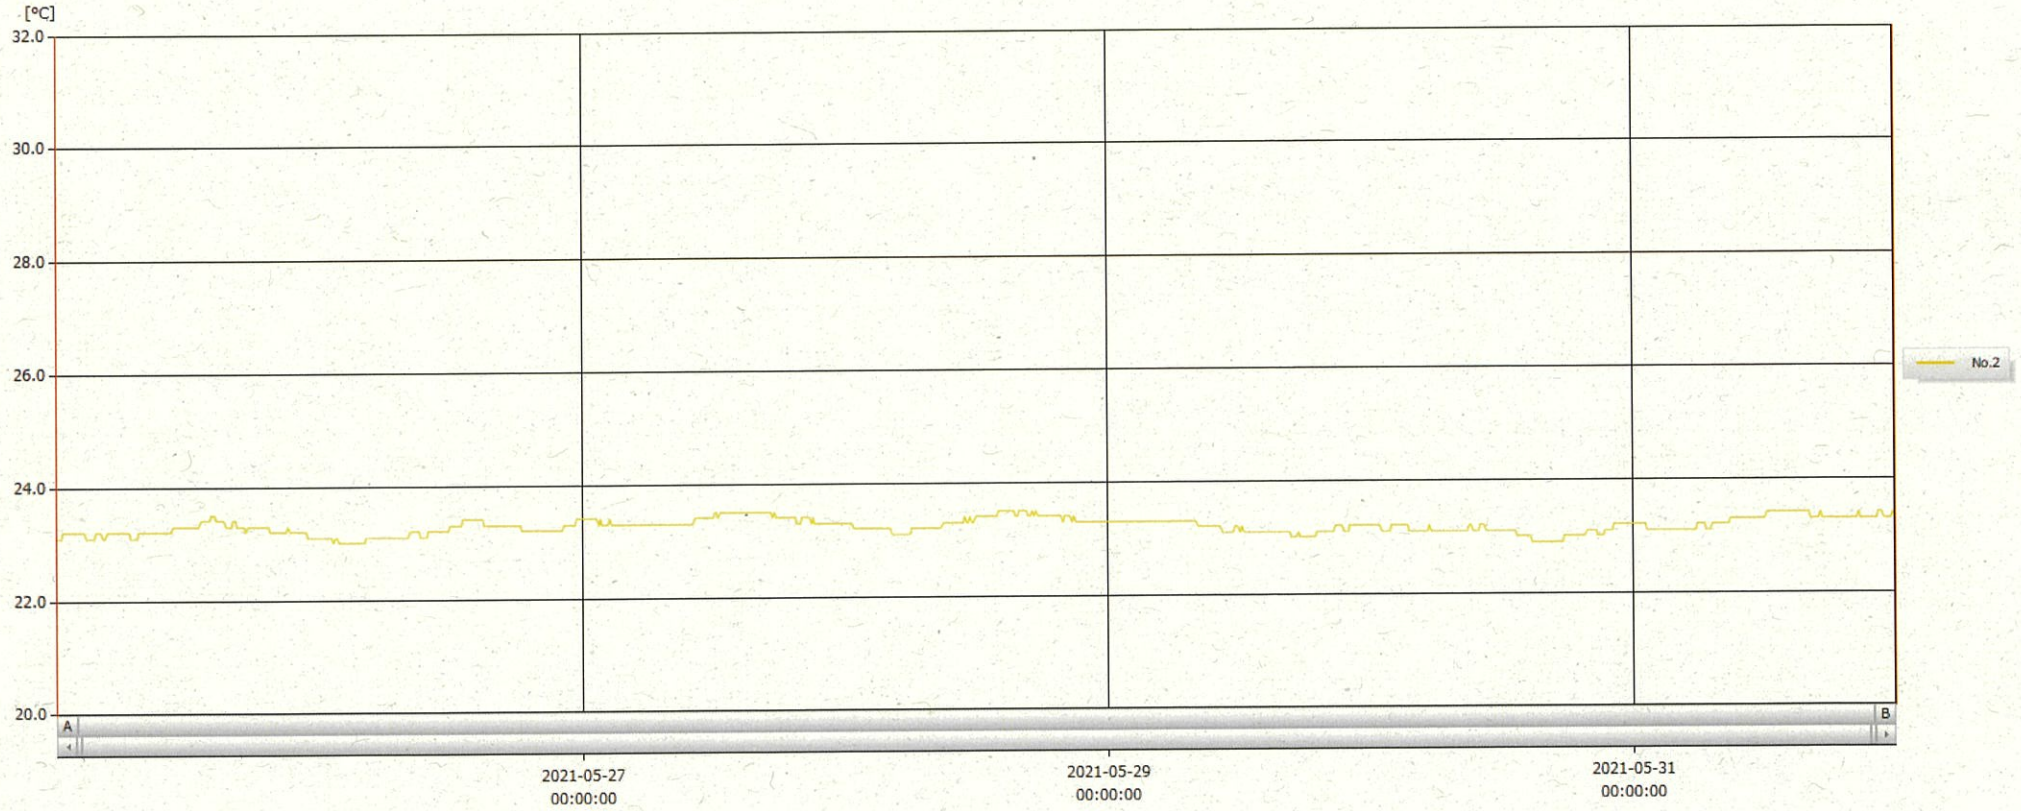

T&D Graph

表示範囲 2021-05-25 00:06:00 - 2021-05-31 23:57:00
 計算範囲 2021-05-25 00:06:00 - 2021-05-31 23:57:00

No.	チャンネル名	記録間隔	データ数	単位	最大値	最小値	平均値
No.2	内服薬 2	10 min.	1008	°C	23.5	22.9	23.2