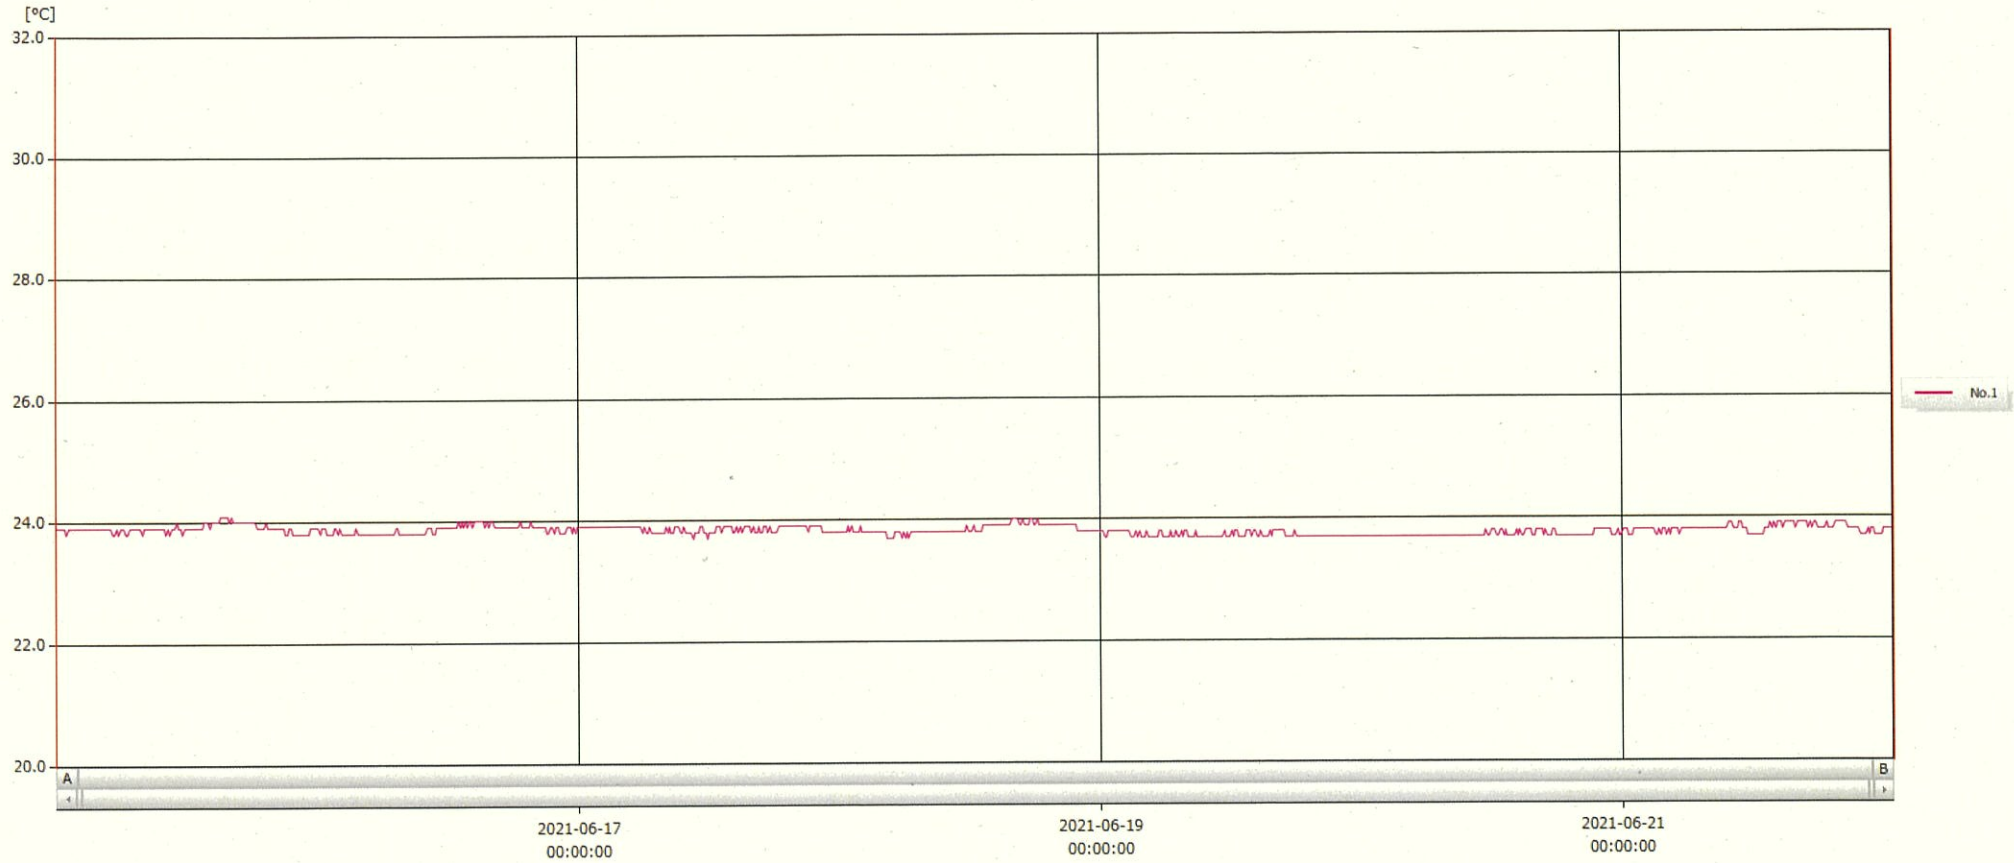

T&D Graph

表示範囲 2021-06-15 00:03:00 - 2021-06-22 00:54:00

計算範囲 2021-06-15 00:03:00 - 2021-06-22 00:54:00

No.	チャンネル名	記録間隔	データ数	単位	最大値	最小値	平均値
No.1	内服薬1	10 min.	1014	°C	24.1	23.7	23.8