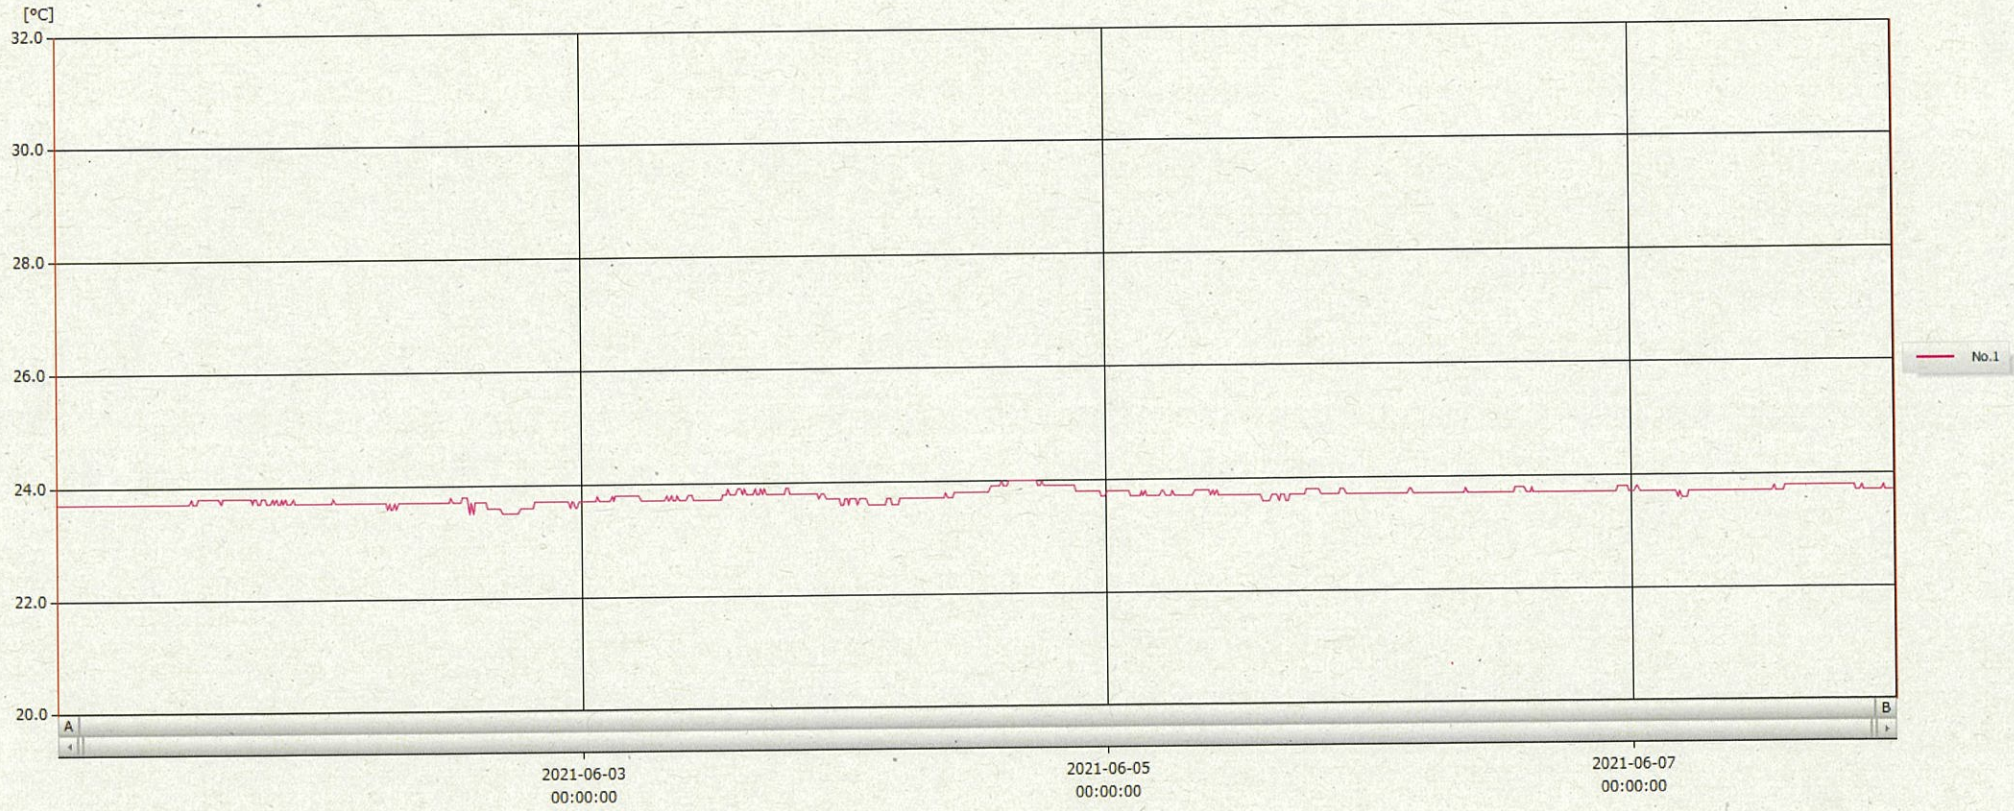

T&D Graph

表示範囲 2021-06-01 00:04:00 - 2021-06-08 00:05:00  
 計算範囲 2021-06-01 00:04:00 - 2021-06-08 00:05:00

No.	チャンネル名	記録間隔	データ数	単位	最大値	最小値	平均値
No.1	内服薬1	10 min.	1009	°C	24.0	23.5	23.7

08 JUN 2021

深木美幸