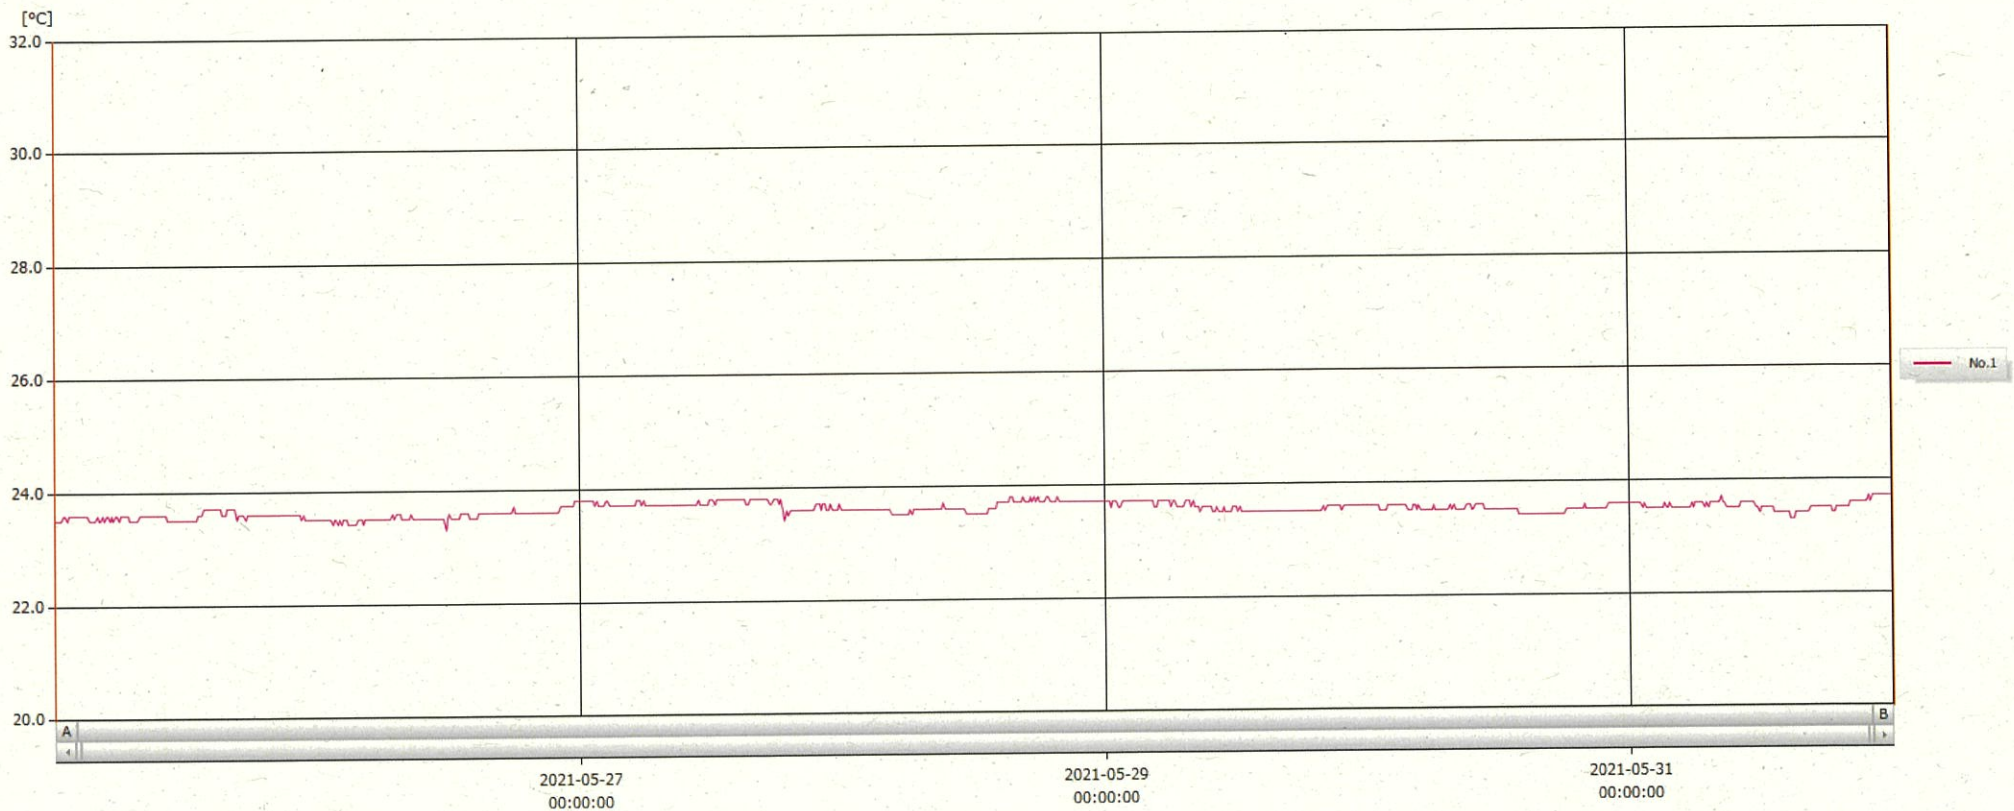

T&D Graph

表示範囲 2021-05-25 00:04:00 - 2021-06-01 00:05:00
 計算範囲 2021-05-25 00:04:00 - 2021-06-01 00:05:00

No.	チャンネル名	記録間隔	データ数	単位	最大値	最小値	平均値
No.1	内服薬 1	10 min.	1009	°C	23.8	23.3	23.6