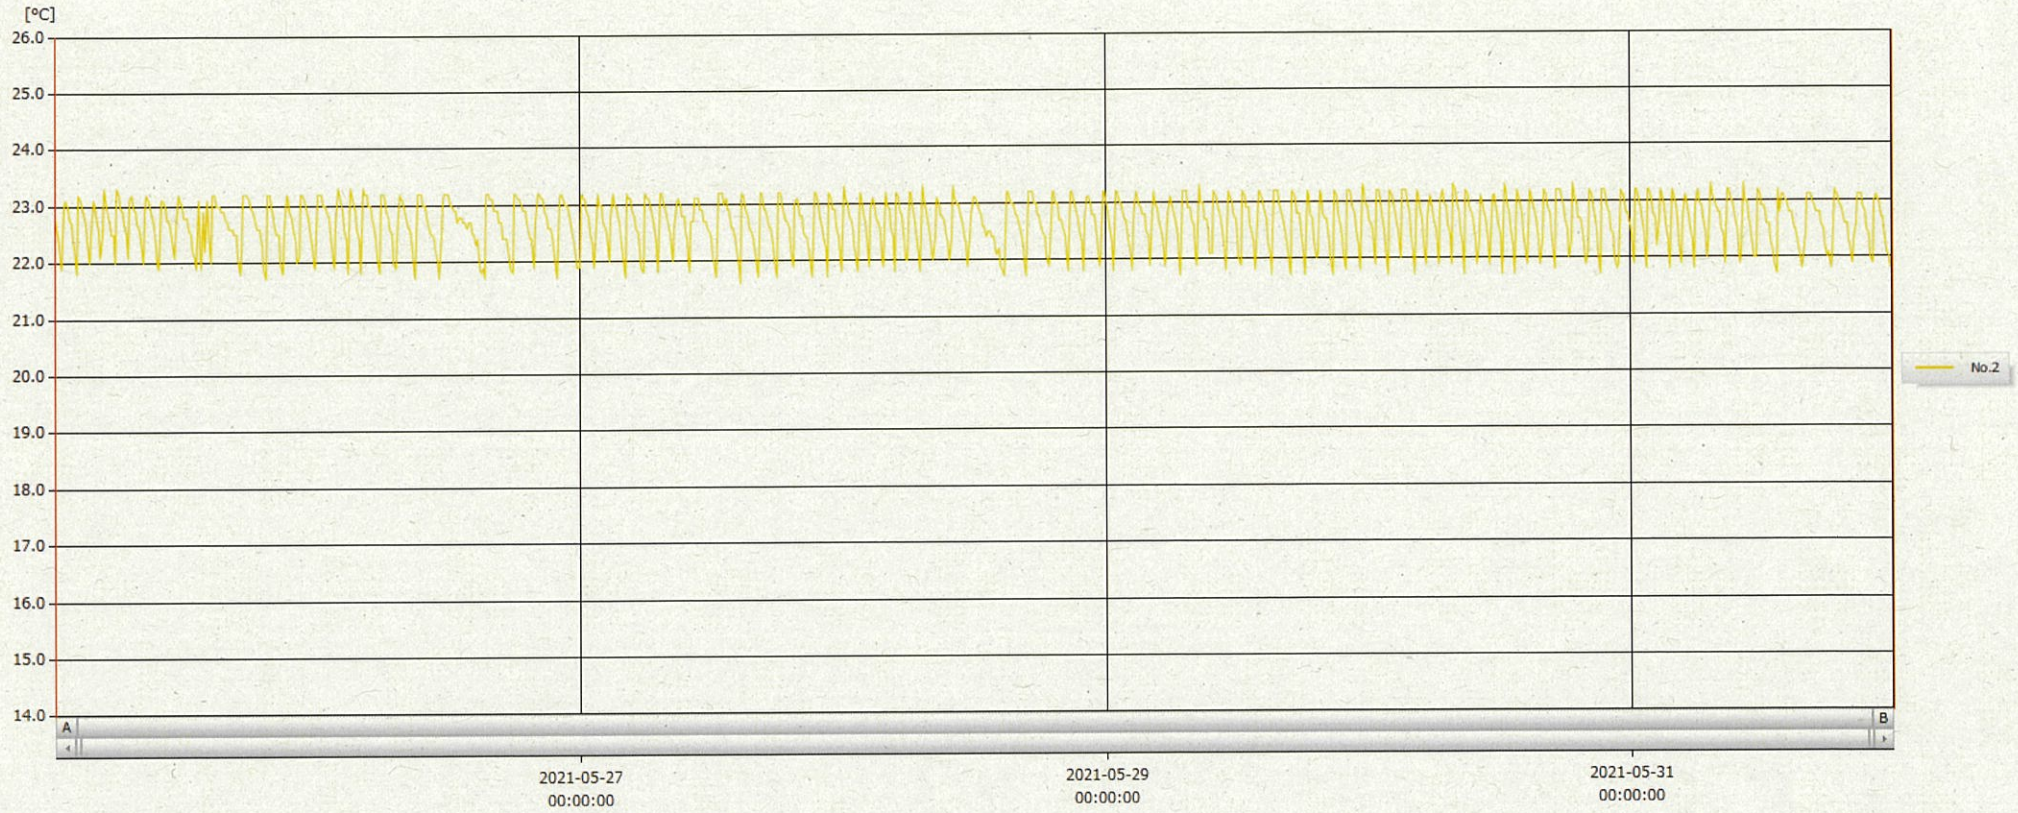

T&D Graph

表示範囲 2021-05-25 00:07:00 - 2021-05-31 23:58:00

計算範囲 2021-05-25 00:07:00 - 2021-05-31 23:58:00

No.	チャンネル名	記録間隔	データ数	単位	最大値	最小値	平均値
No.2	保温庫 2	10 min.	1008	°C	23.3	21.6	22.7

01 JUN 2021

梁木美幸