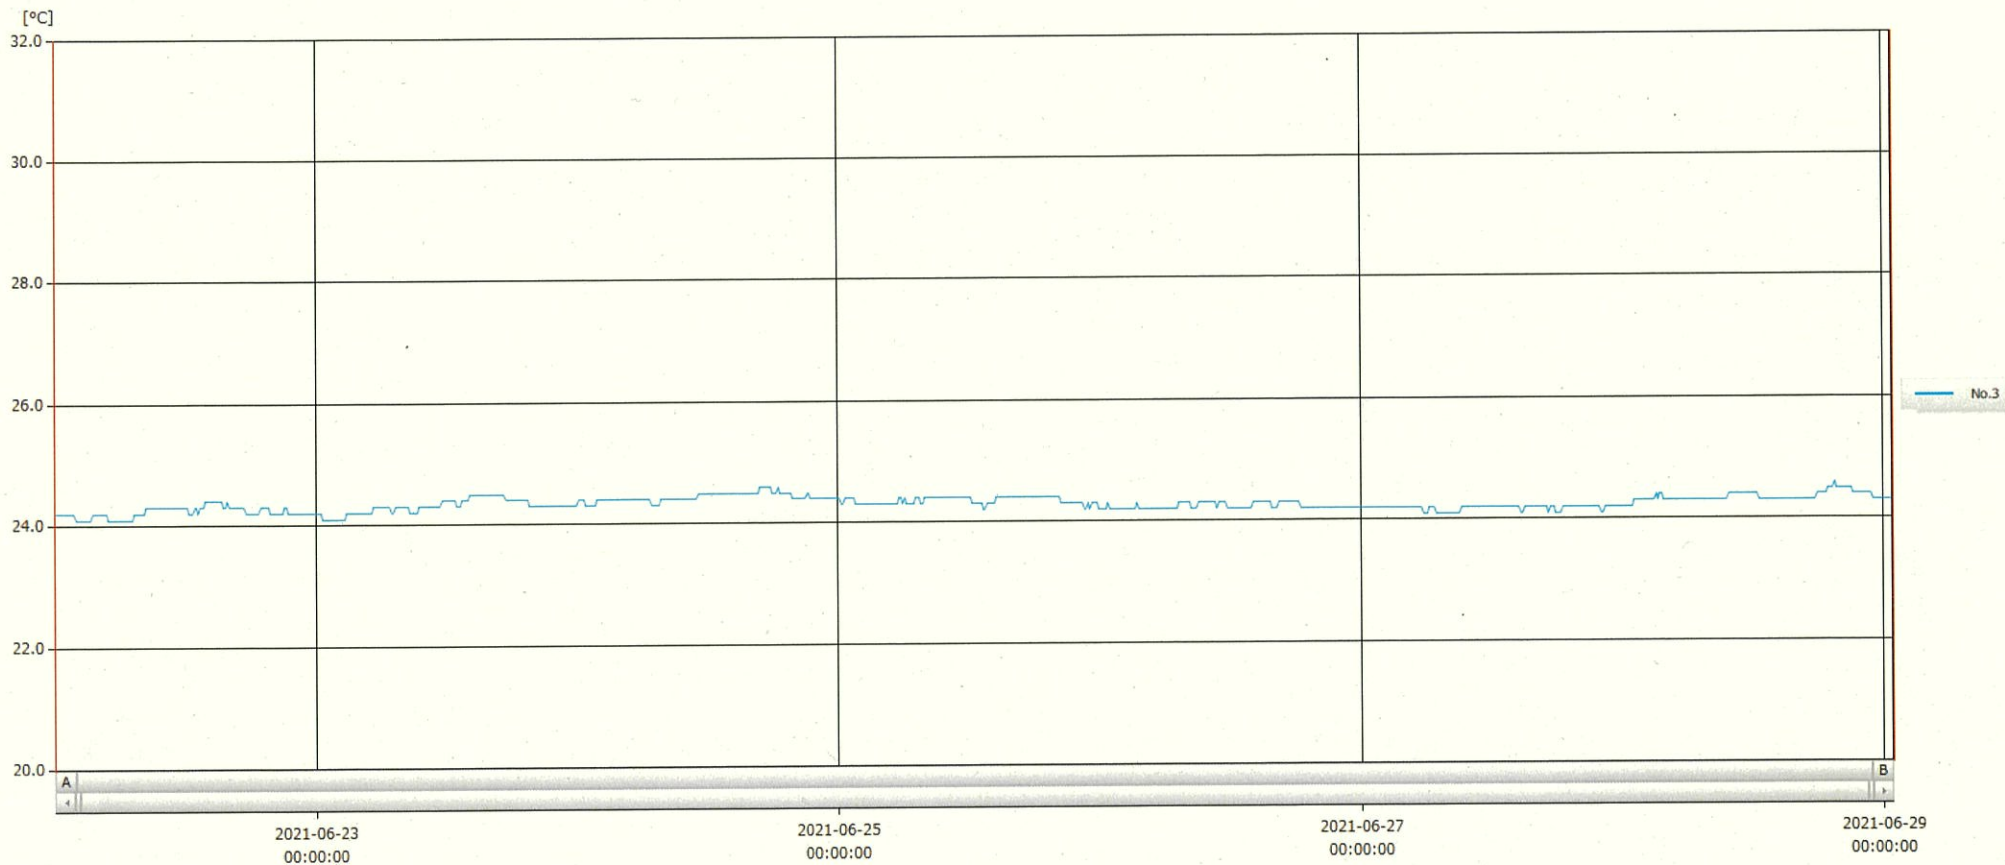

T&D Graph

表示範囲 2021-06-22 00:05:00 - 2021-06-29 00:56:00
 計算範囲 2021-06-22 00:05:00 - 2021-06-29 00:56:00

No.	チャンネル名	記録間隔	データ数	単位	最大値	最小値	平均値
No.3	注射薬	10 min.	1014	°C	24.6	24.1	24.3

29 JUN 2021

梁木美幸