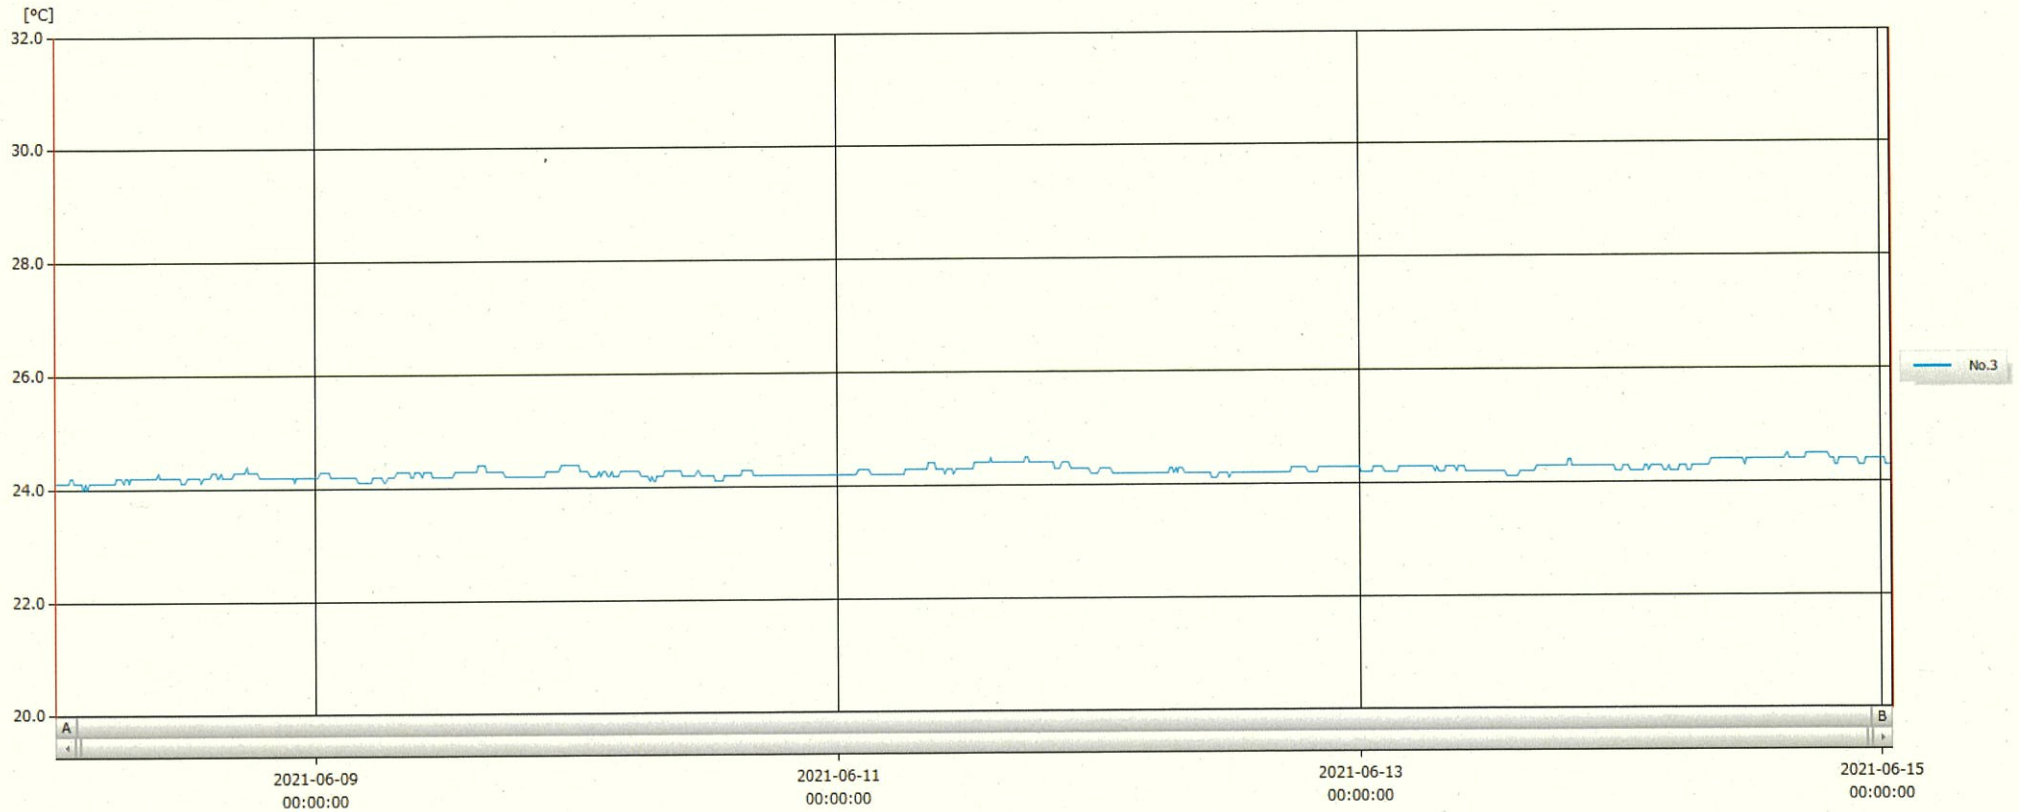

T&D Graph

表示範囲 2021-06-08 00:06:00 - 2021-06-15 00:57:00

計算範囲 2021-06-08 00:06:00 - 2021-06-15 00:57:00

No.	チャンネル名	記録間隔	データ数	単位	最大値	最小値	平均値
No.3	注射薬	10 min.	1014	°C	24.5	24.0	24.3

15 JUN 2021

梁木美幸