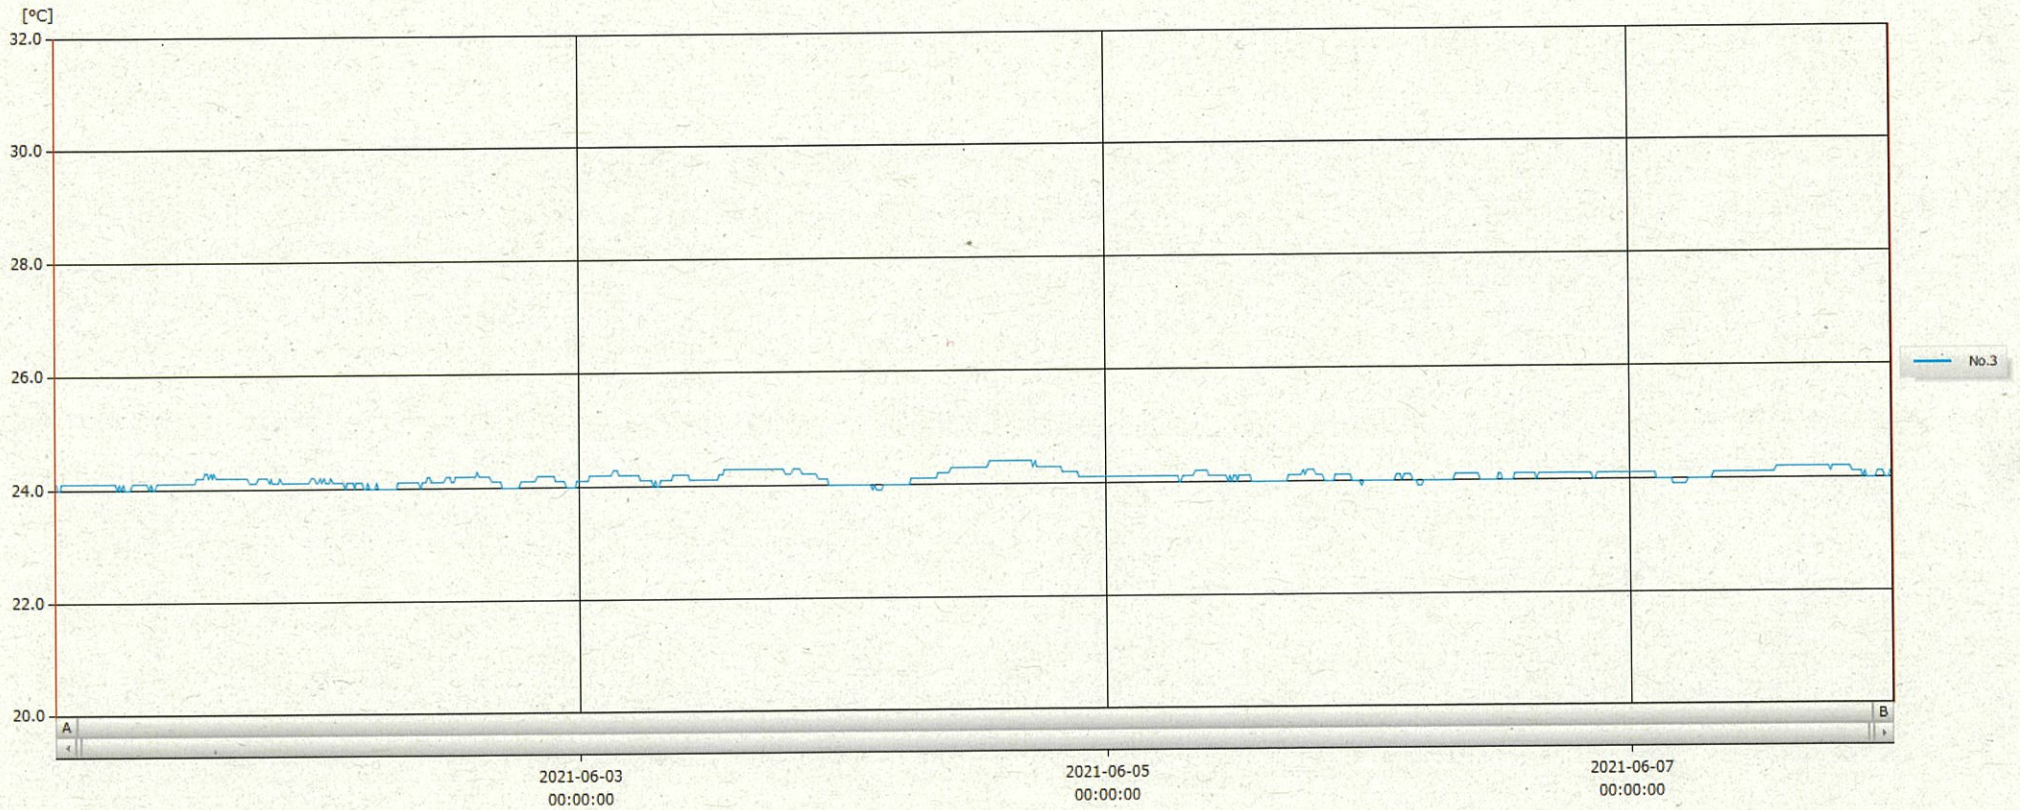

T&D Graph

表示範囲 2021-06-01 00:06:00 - 2021-06-07 23:57:00
 計算範囲 2021-06-01 00:06:00 - 2021-06-07 23:57:00

No.	チャンネル名	記録間隔	データ数	単位	最大値	最小値	平均値
No.3	注射薬	10 min.	1008	°C	24.4	23.9	24.1

08 JUN 2021

深不美幸