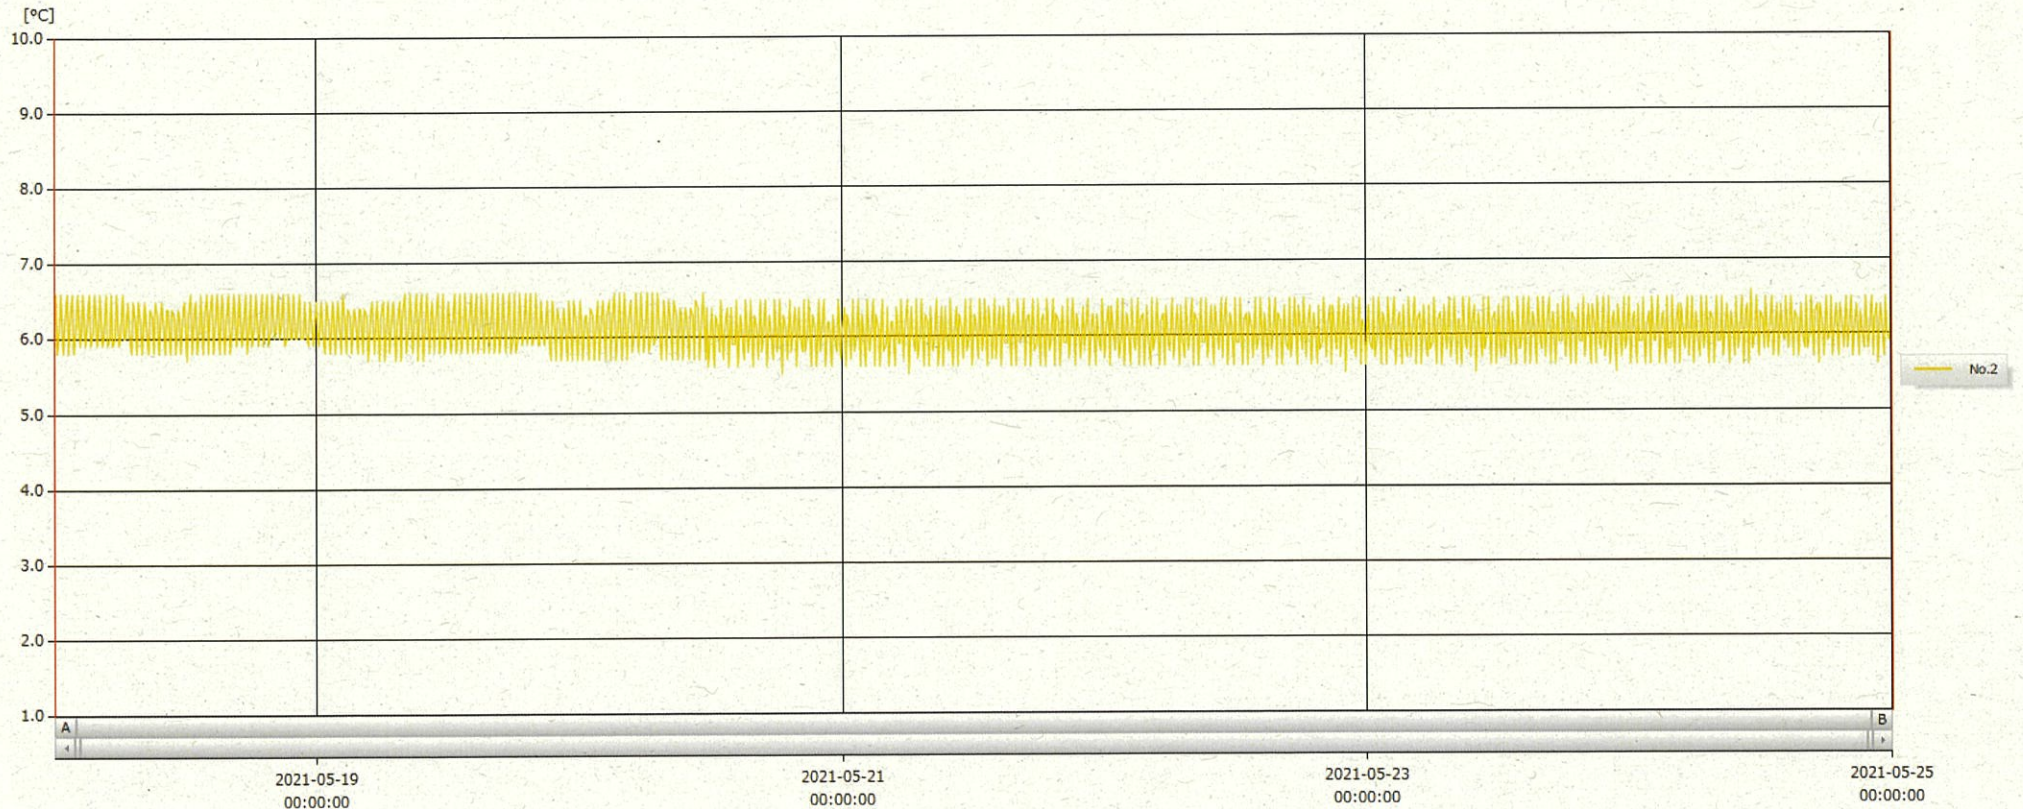

T&D Graph

表示範囲 2021-05-18 00:04:00 - 2021-05-25 00:05:00  
 計算範囲 2021-05-18 00:04:00 - 2021-05-25 00:05:00

No.	チャンネル名	記録間隔	データ数	単位	最大値	最小値	平均値
No.2	冷蔵庫A	10 min.	1009	°C	6.6	5.5	6.1