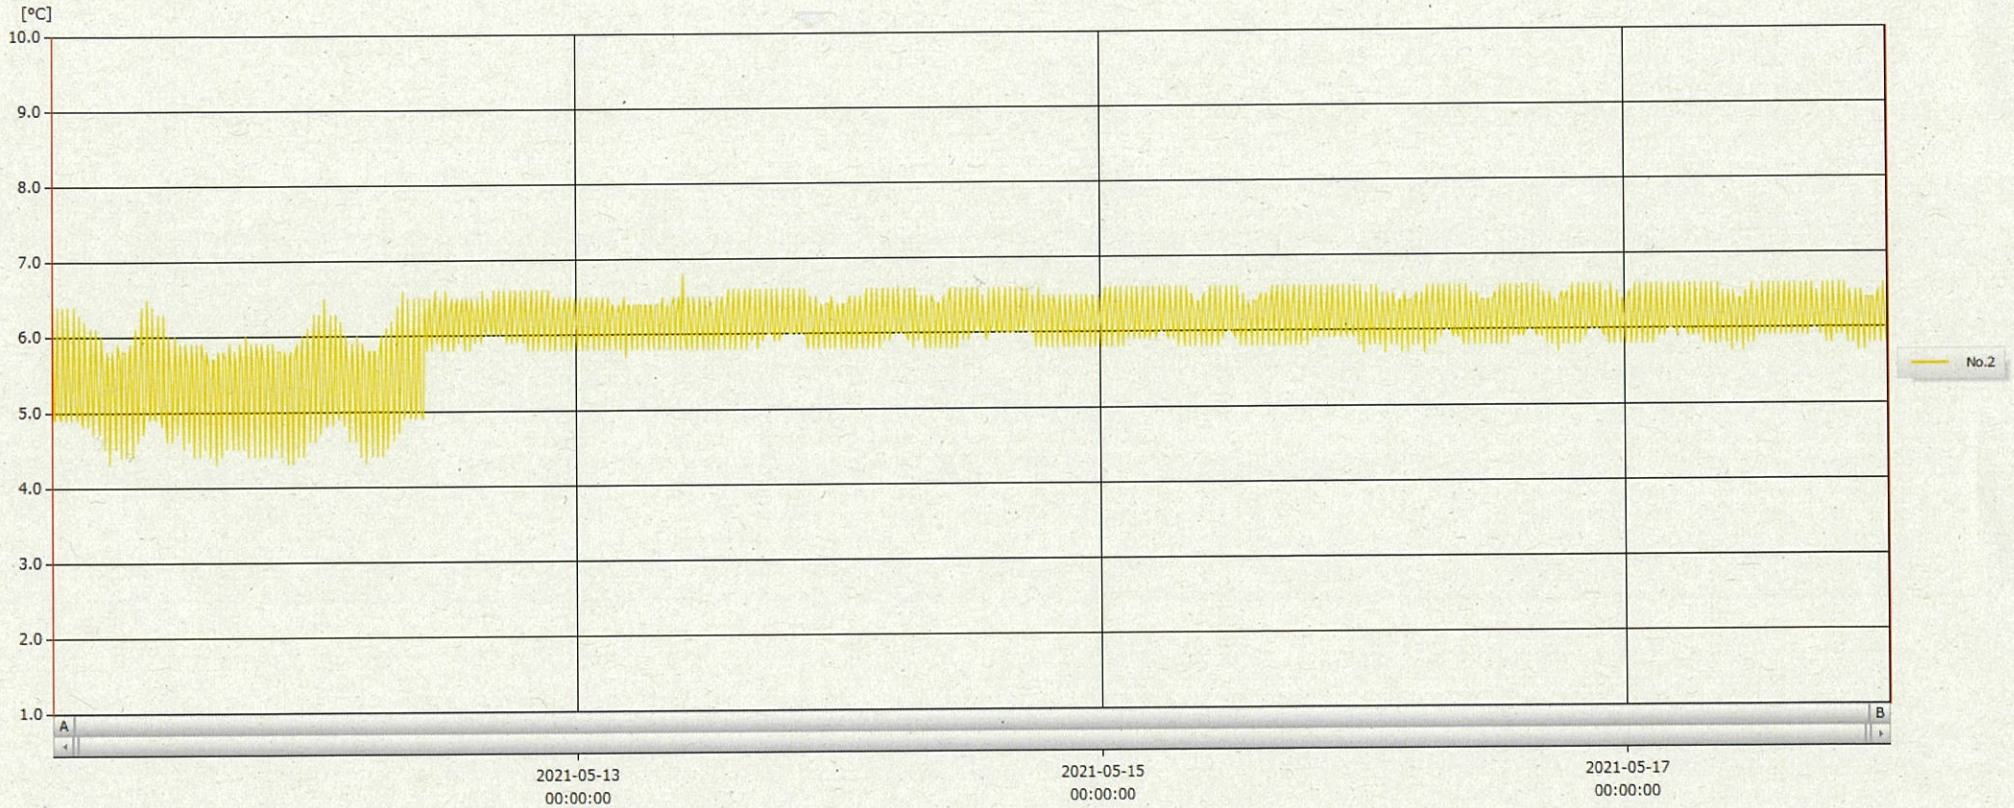

T&D Graph

表示範囲 2021-05-11 00:04:00 - 2021-05-18 00:05:00  
 計算範囲 2021-05-11 00:04:00 - 2021-05-18 00:05:00

No.	チャンネル名	記録間隔	データ数	単位	最大値	最小値	平均値
No.2	冷蔵庫A	10 min.	1009	°C	6.8	4.3	6.0