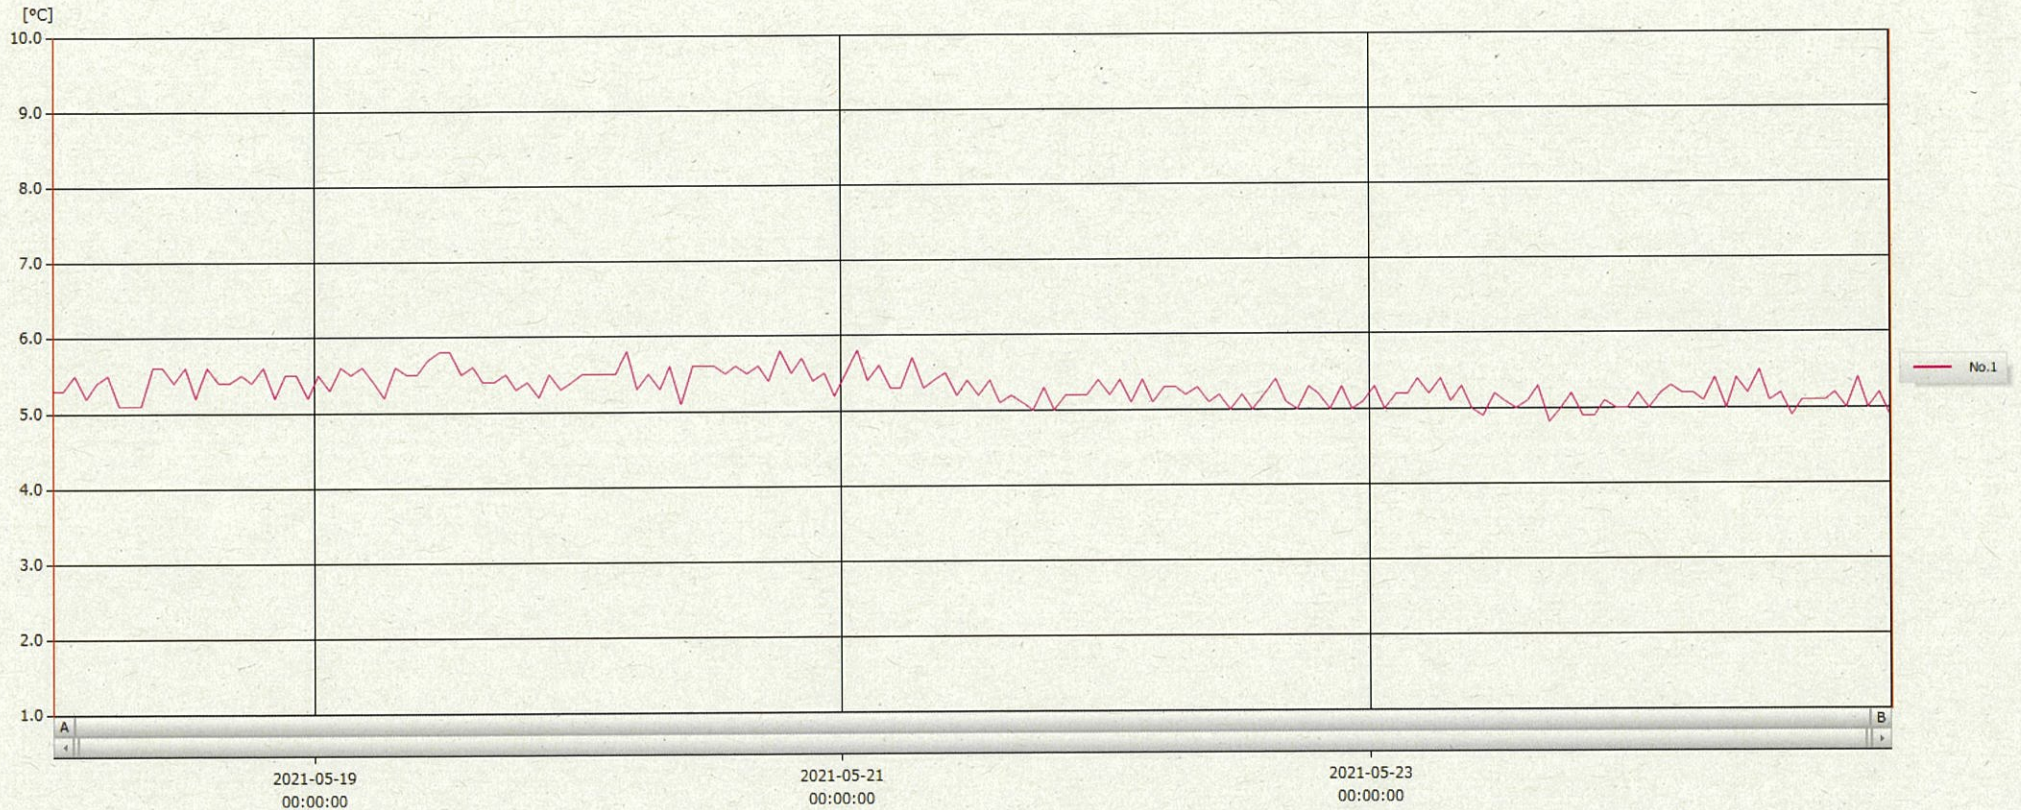

T&D Graph

表示範囲 2021-05-18 00:24:00 - 2021-05-24 23:25:00
 計算範囲 2021-05-18 00:24:00 - 2021-05-24 23:25:00

| No. | チャンネル名 | 記録間隔 | データ数 | 単位 | 最大値 | 最小値 | 平均値 |
|------|---------|---------|------|----|-----|-----|-----|
| No.1 | reizo 検 | 60 min. | 168 | °C | 5.8 | 4.8 | 5.3 |