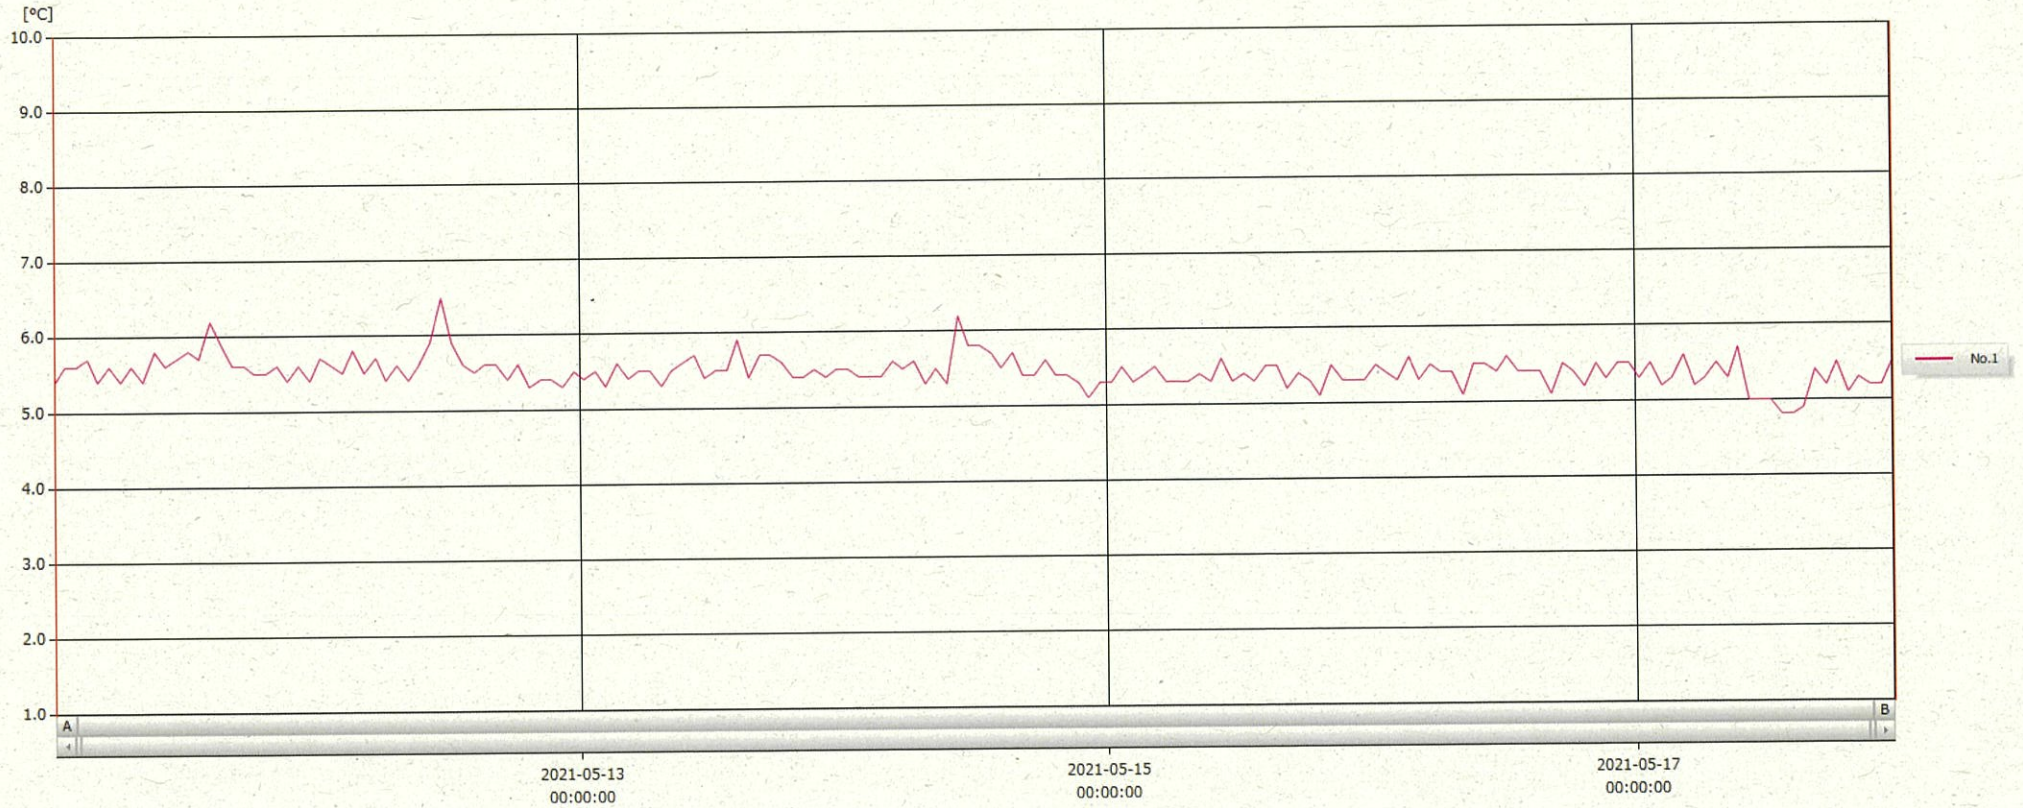

T&D Graph

表示範囲 2021-05-11 00:24:00 - 2021-05-17 23:25:00  
 計算範囲 2021-05-11 00:24:00 - 2021-05-17 23:25:00

No.	チャンネル名	記録間隔	データ数	単位	最大値	最小値	平均値
No.1	reizo 検	60 min.	168	°C	6.5	4.8	5.5