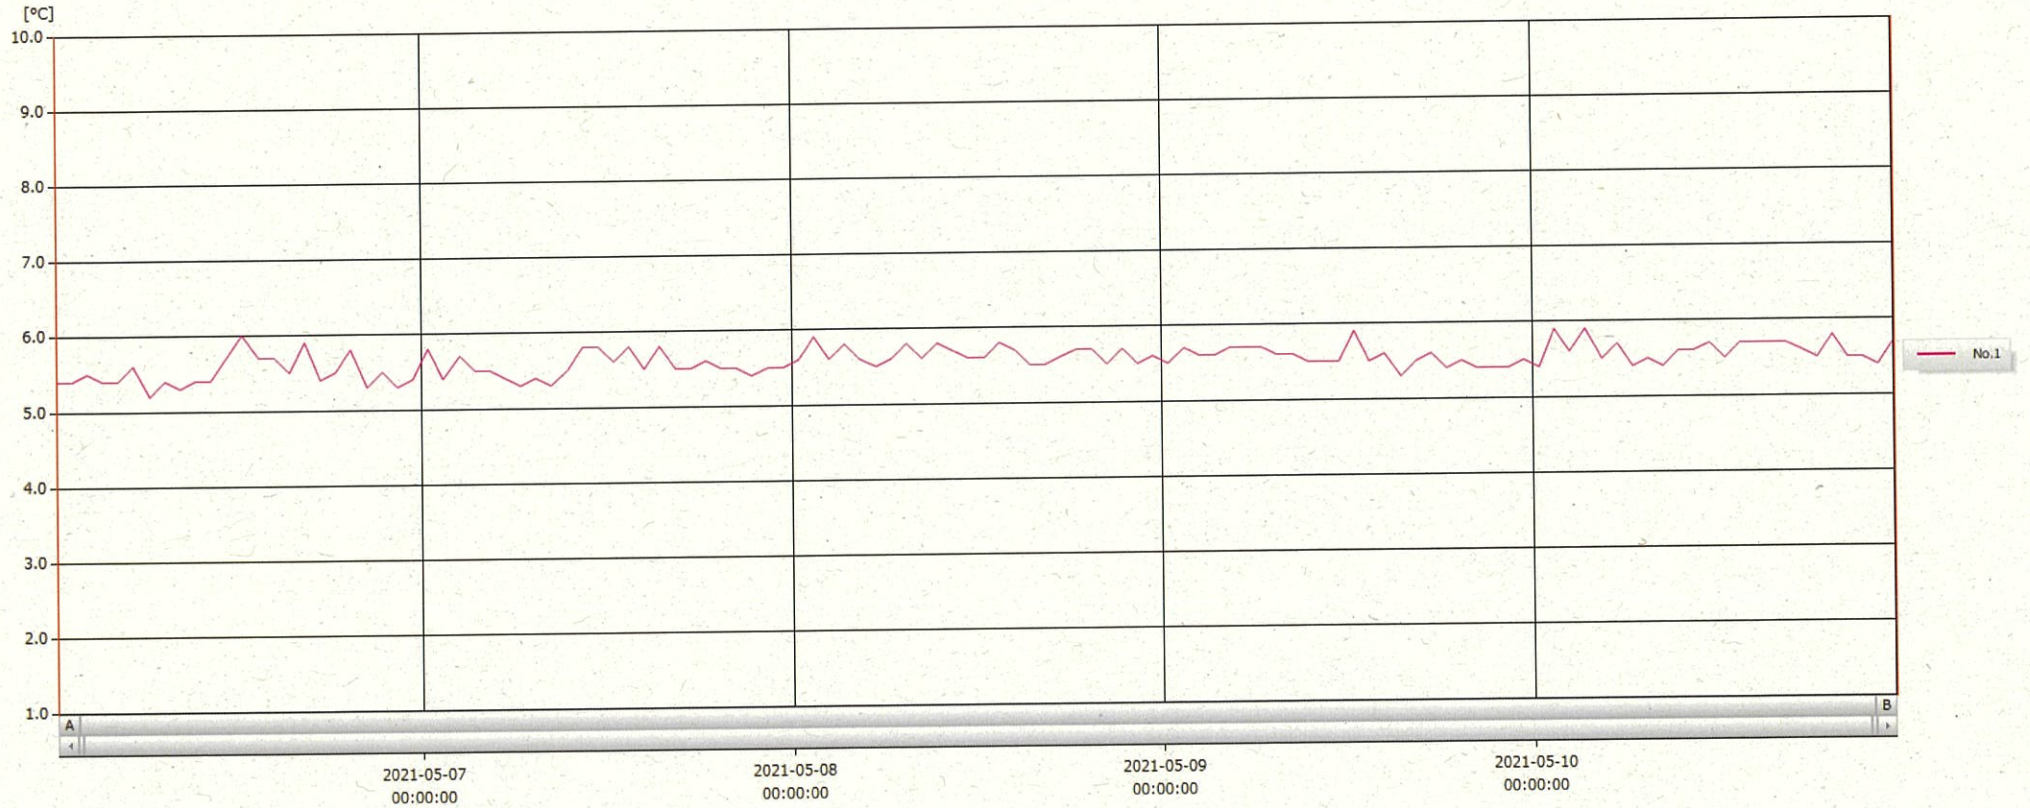

T&D Graph

表示範囲 2021-05-06 00:24:00 - 2021-05-10 23:25:00
 計算範囲 2021-05-06 00:24:00 - 2021-05-10 23:25:00

No.	チャンネル名	記録間隔	データ数	単位	最大値	最小値	平均値
No.1	reizo 検	60 min.	120	°C	6.0	5.2	5.6