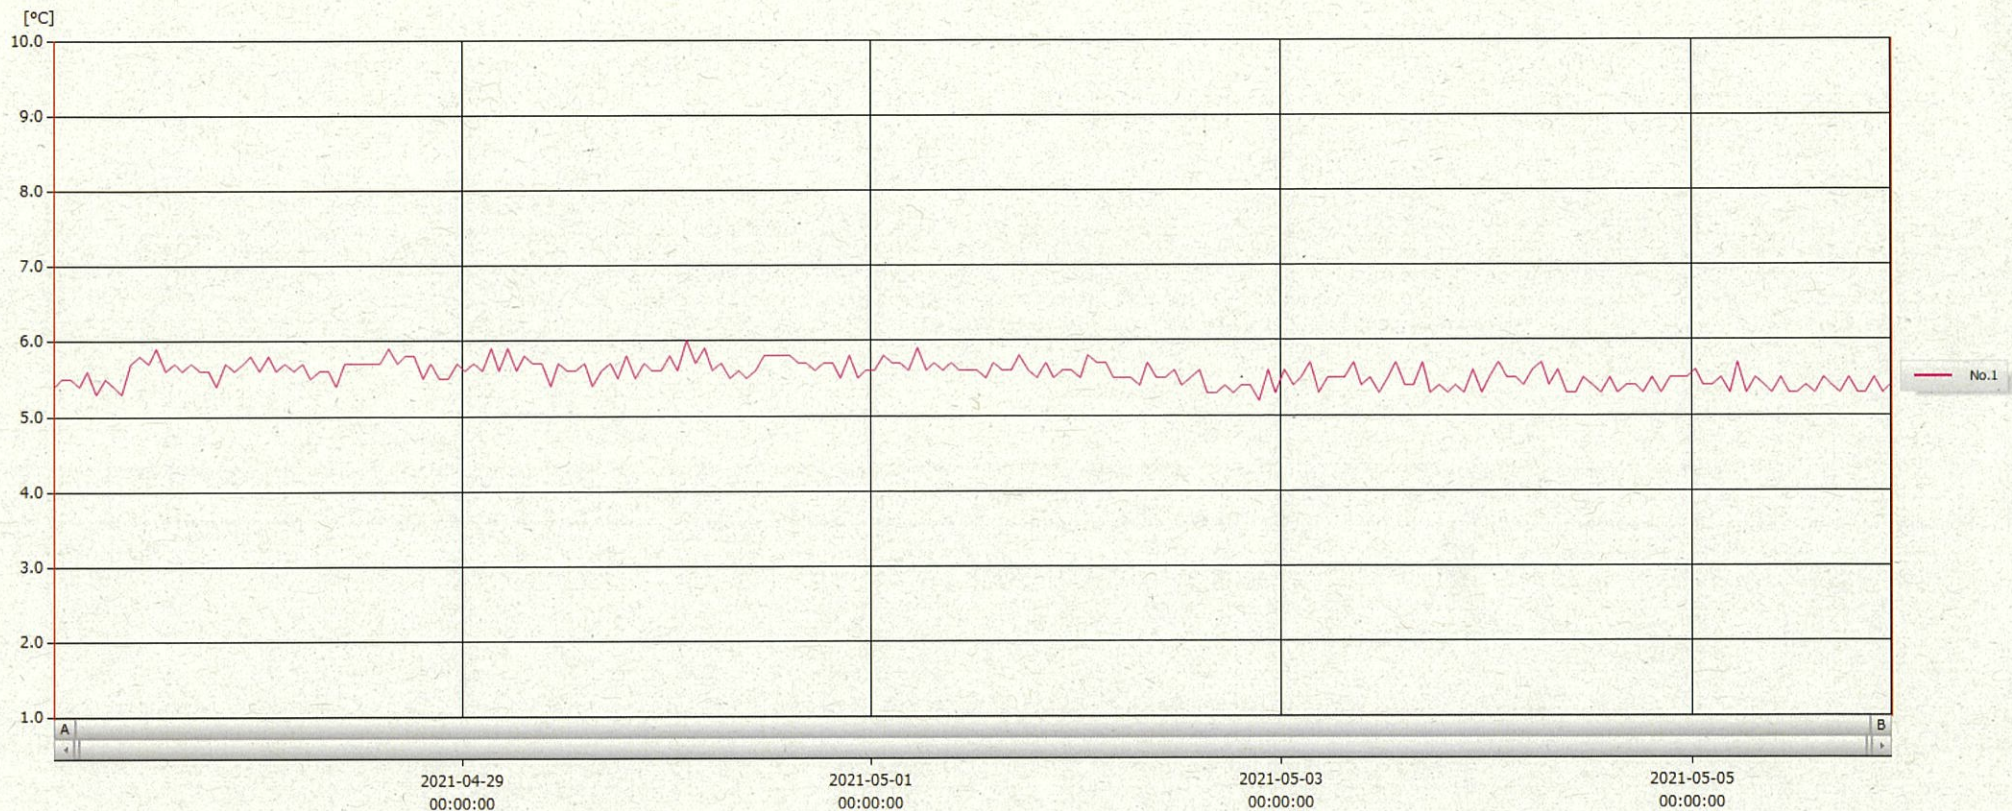

T&D Graph

表示範囲 2021-04-27 00:24:00 - 2021-05-05 23:25:00  
 計算範囲 2021-04-27 00:24:00 - 2021-05-05 23:25:00

No.	チャンネル名	記録間隔	データ数	単位	最大値	最小値	平均値
No.1	reizo 検 Ch.1	60 min.	216	°C	6.0	5.2	5.6