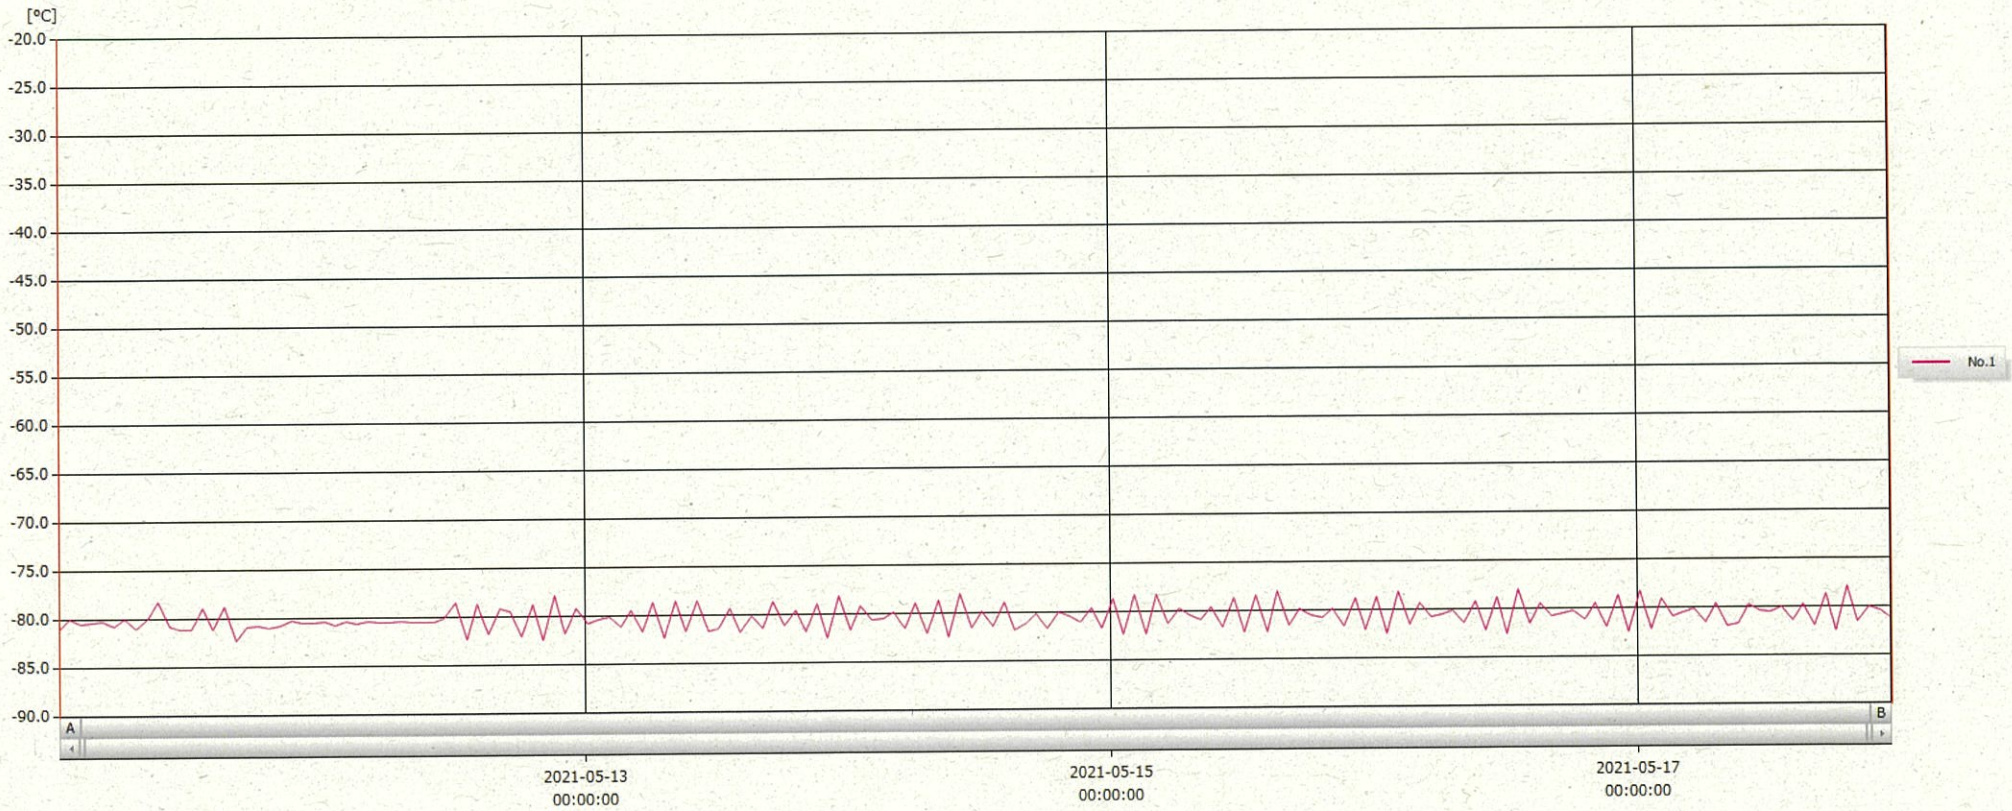

T&D Graph

表示範囲 2021-05-11 00:12:00 - 2021-05-17 23:13:00

計算範囲 2021-05-11 00:12:00 - 2021-05-17 23:13:00

No.	チャンネル名	記録間隔	データ数	単位	最大値	最小値	平均値
No.1	-80°C検	60 min.	168	°C	-77.8	-82.6	-80.4

18 MAY 2021

深木美幸