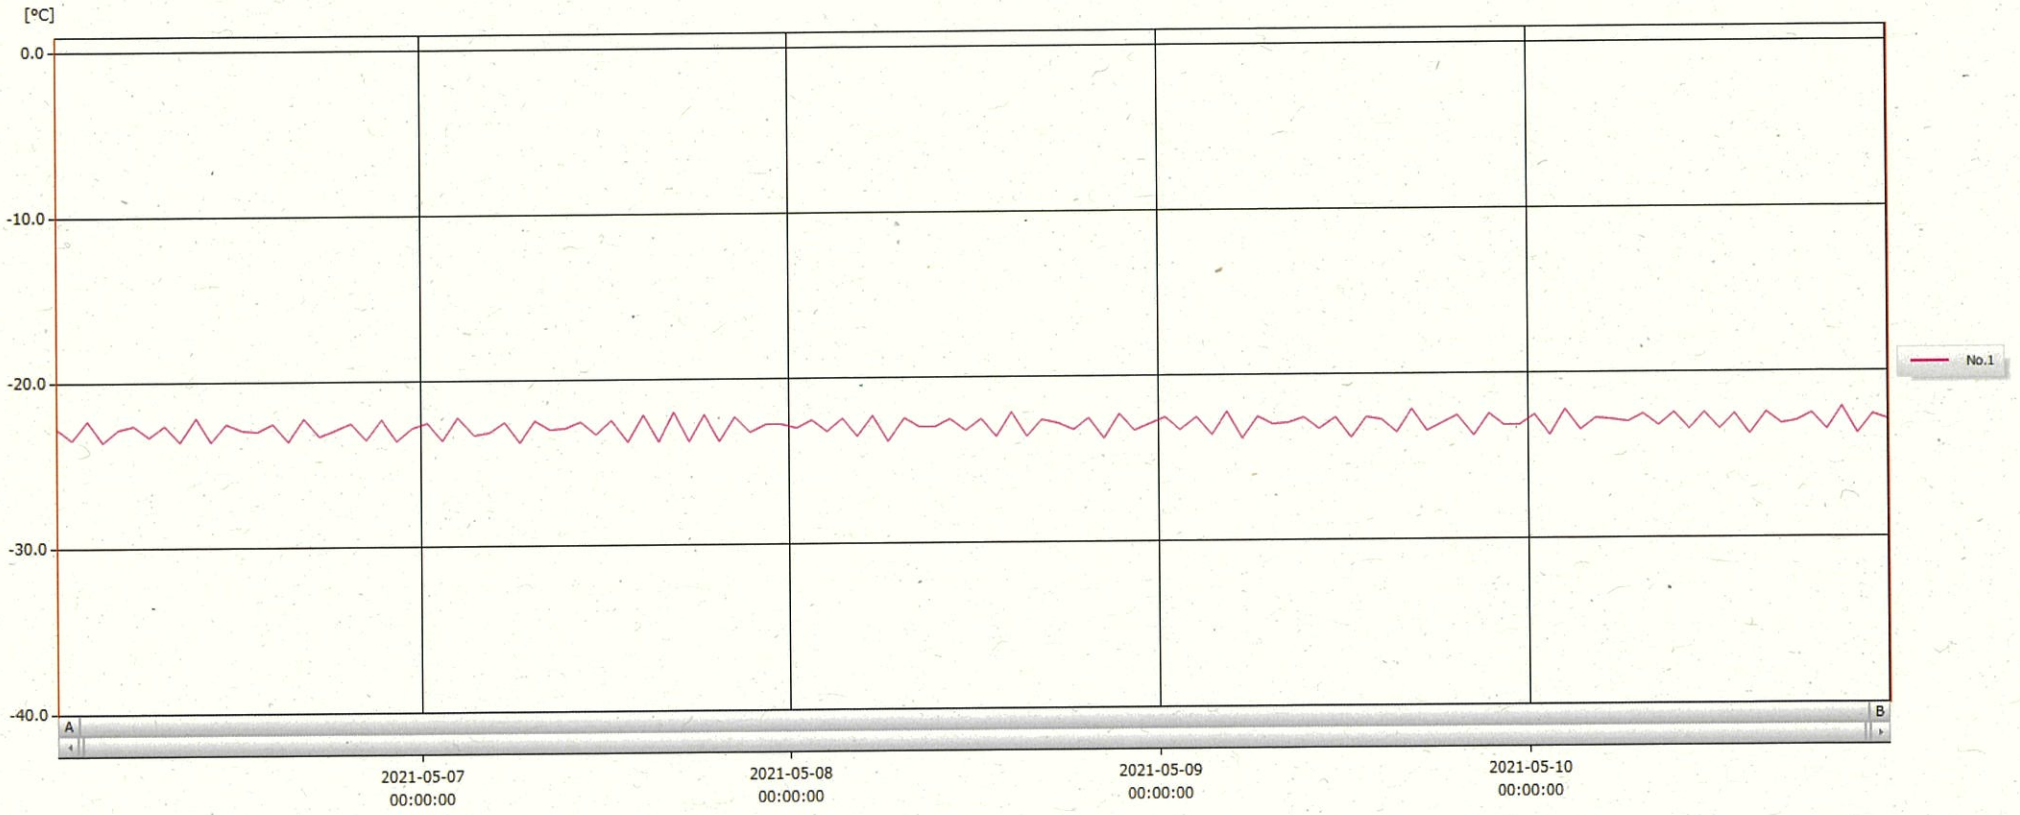

T&D Graph

表示範囲 2021-05-06 00:26:00 - 2021-05-10 23:27:00
 計算範囲 2021-05-06 00:26:00 - 2021-05-10 23:27:00

No.	チャンネル名	記録間隔	データ数	単位	最大値	最小値	平均値
No.1	-20°C検	60 min.	120	°C	-22.0	-23.8	-22.9

11 MAY 2021

深木美幸