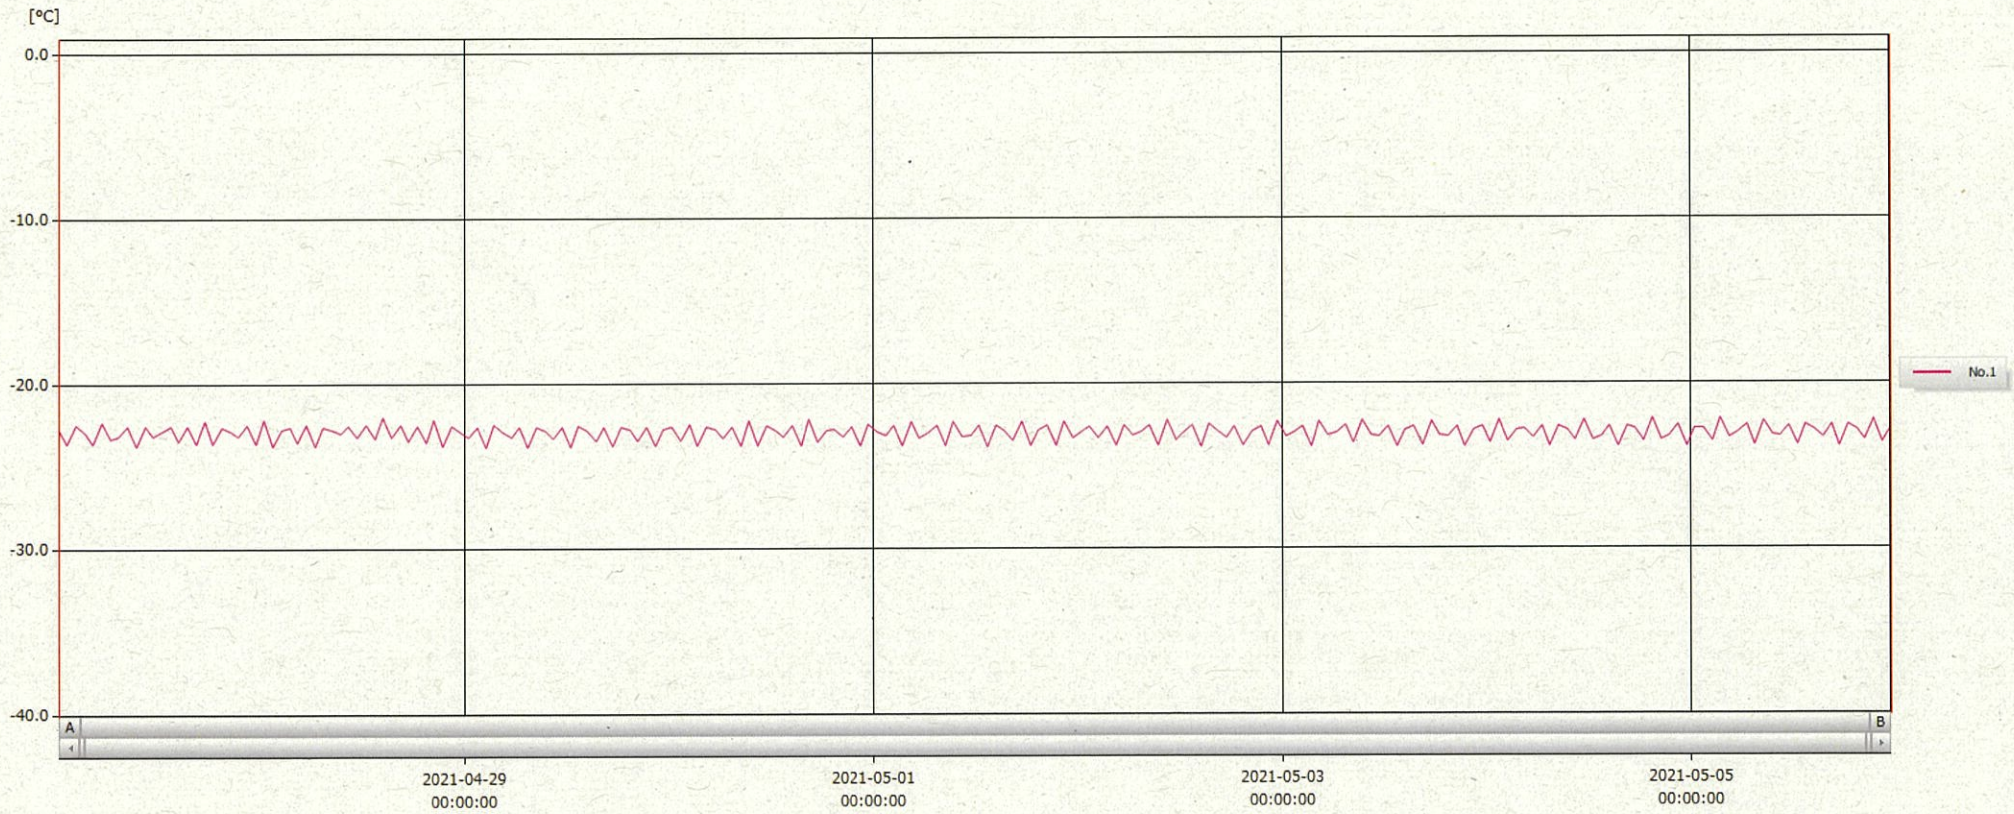

T&D Graph

表示範囲 2021-04-27 00:25:00 - 2021-05-05 23:26:00
 計算範囲 2021-04-27 00:25:00 - 2021-05-05 23:26:00

No.	チャンネル名	記録間隔	データ数	単位	最大値	最小値	平均値
No.1	-20°C検 Ch.1	60 min.	216	°C	-22.0	-23.8	-23.0

06 MAY 2021

津本美幸