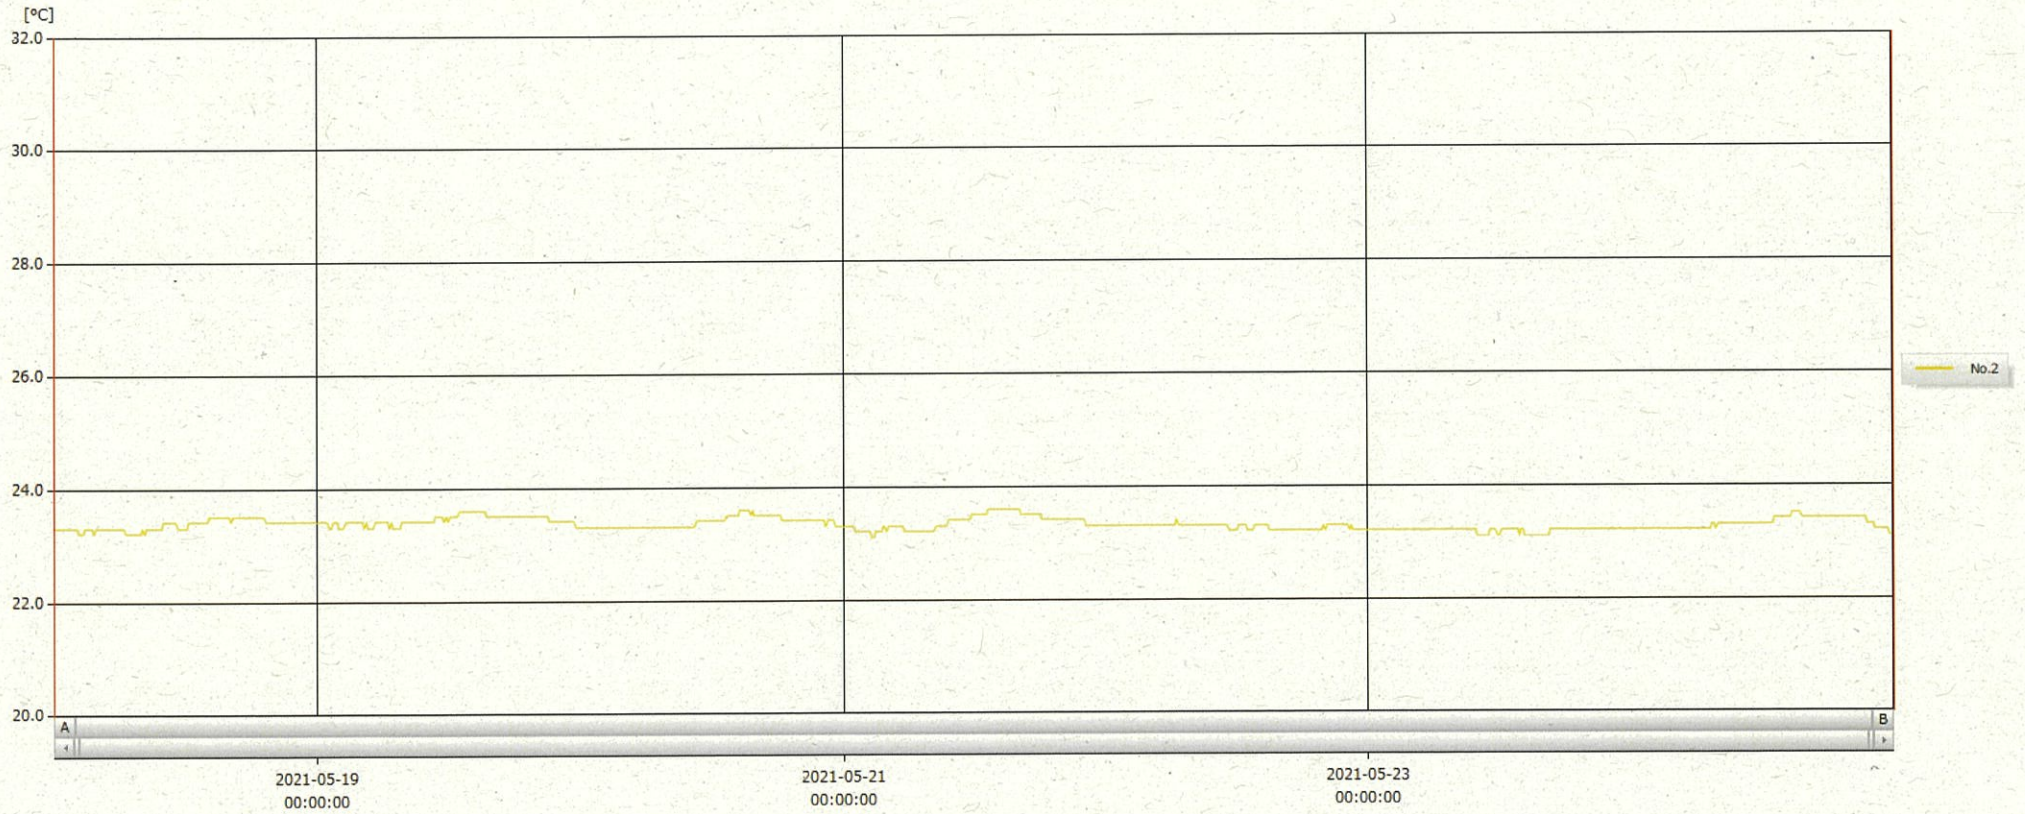

T&D Graph

表示範囲 2021-05-18 00:06:00 - 2021-05-24 23:57:00  
 計算範囲 2021-05-18 00:06:00 - 2021-05-24 23:57:00

No.	チャンネル名	記録間隔	データ数	単位	最大値	最小値	平均値
No.2	内服薬2	10 min.	1008	°C	23.6	23.1	23.3