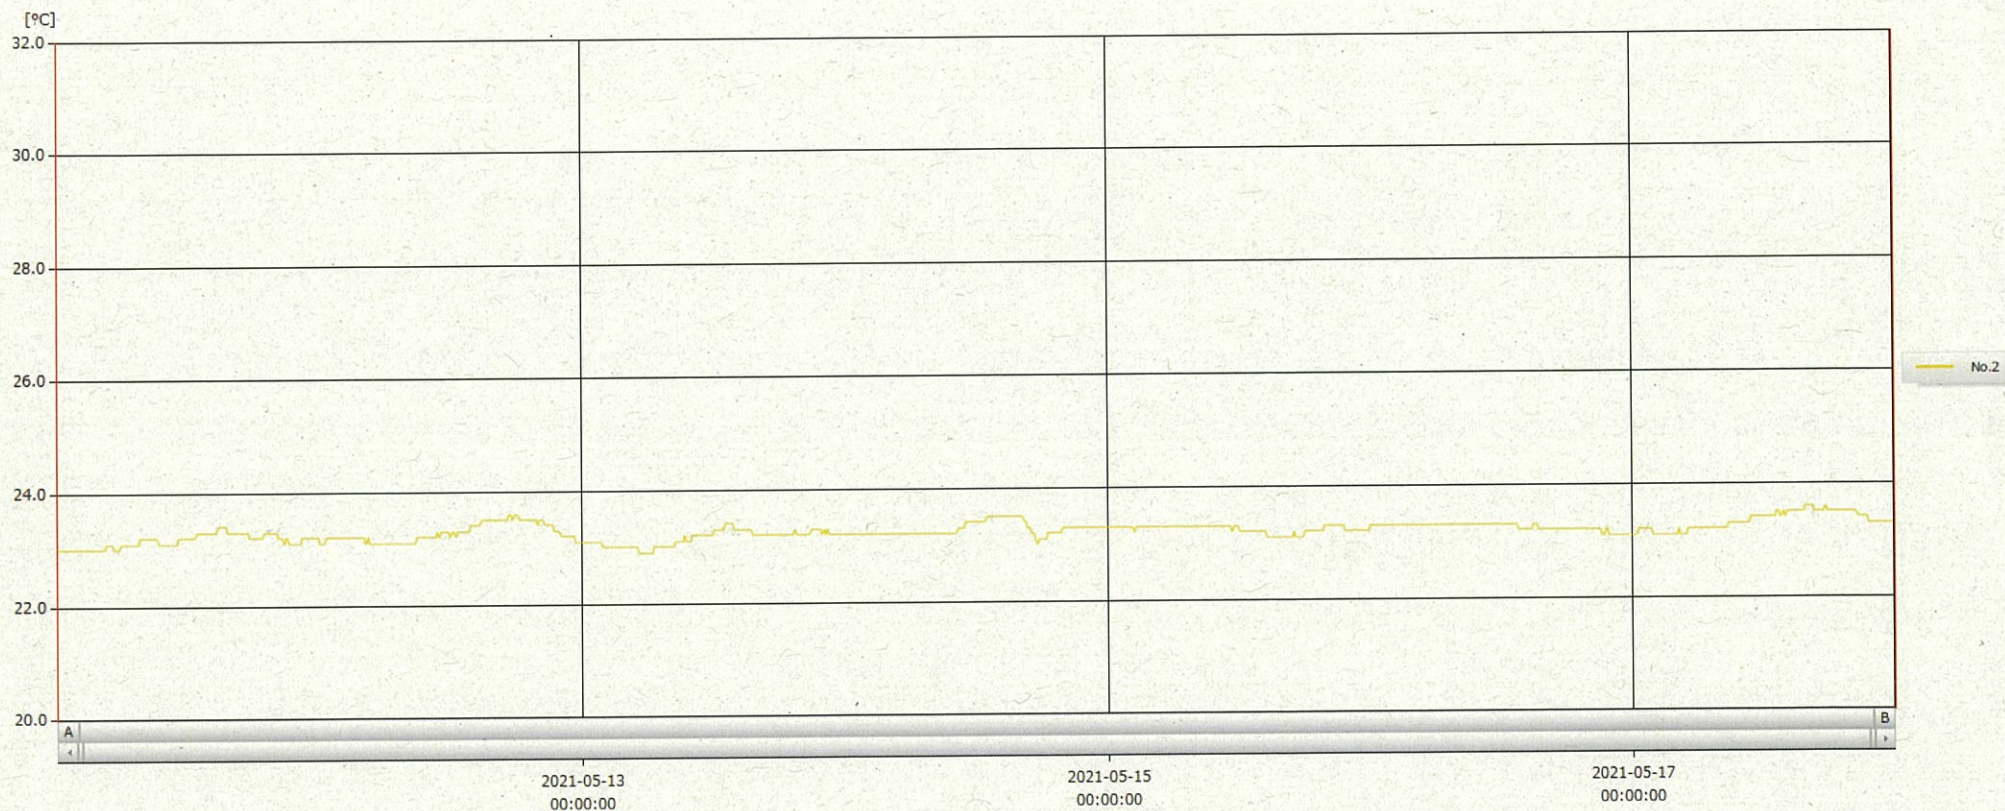

T&D Graph

表示範囲 2021-05-11 00:06:00 - 2021-05-17 23:57:00

計算範囲 2021-05-11 00:06:00 - 2021-05-17 23:57:00

| No. | チャンネル名 | 記録間隔 | データ数 | 単位 | 最大値 | 最小値 | 平均値 |
|------|--------|---------|------|----|------|------|------|
| No.2 | 内服薬 2 | 10 min. | 1008 | °C | 23.6 | 22.9 | 23.2 |